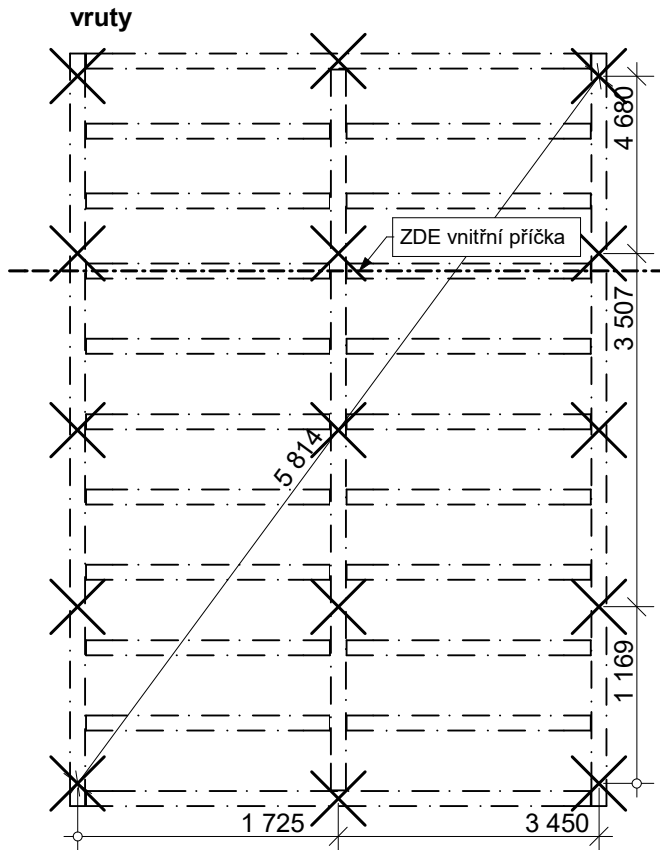

VRUTY, ZESÍLENÝ ROŠT

ZITA

Rozměr domku: 4,9x3,5 m

Síla stěny: 28 mm

Výkres: půdorys

DELTA Svatka s.r.o.

Partyzánská 411, 592 02 Svatka

IČ: 150 50 611, DIČ: CZ 150 50 611

Kusovník:

100x100x1615	18 ks
100x100x3340	2 ks
100x100x4770	1 ks
100x100x4980	2 ks

třmen vnitřní	4 ks
třmen vnější	38 ks

vrut	15 ks
------	-------

Přesné umístění vrutů je závislé na průchodnosti terénu. V případě překážky v půdě se vrut umístí na nejbližší možné místo.