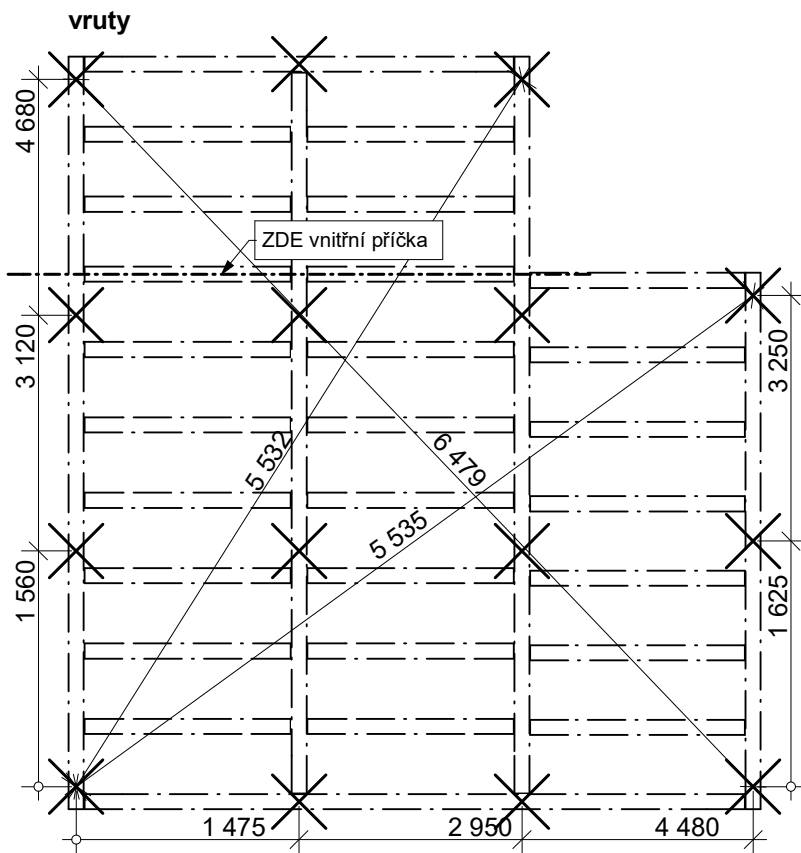

## CAMPING

Rozměr domku: 4,9x3 m

Síla stěny: 28 mm

Výkres: půdorys

### Kusovník:

100x100x1365	18 ks
100x100x1420	7 ks
100x100x2840	1 ks
100x100x4370	1 ks
100x100x4980	1 ks
100x100x4770	1 ks
100x100x4875	1 ks
100x100x3550	1 ks

třmen vnitřní	6 ks
třmen vnější	51 ks

vrut	15 ks
------	-------

Přesné umístění vrutů je závislé na průchodnosti terénu. V případě překážky v půdě se vrut umístí na nejbližší možné místo.