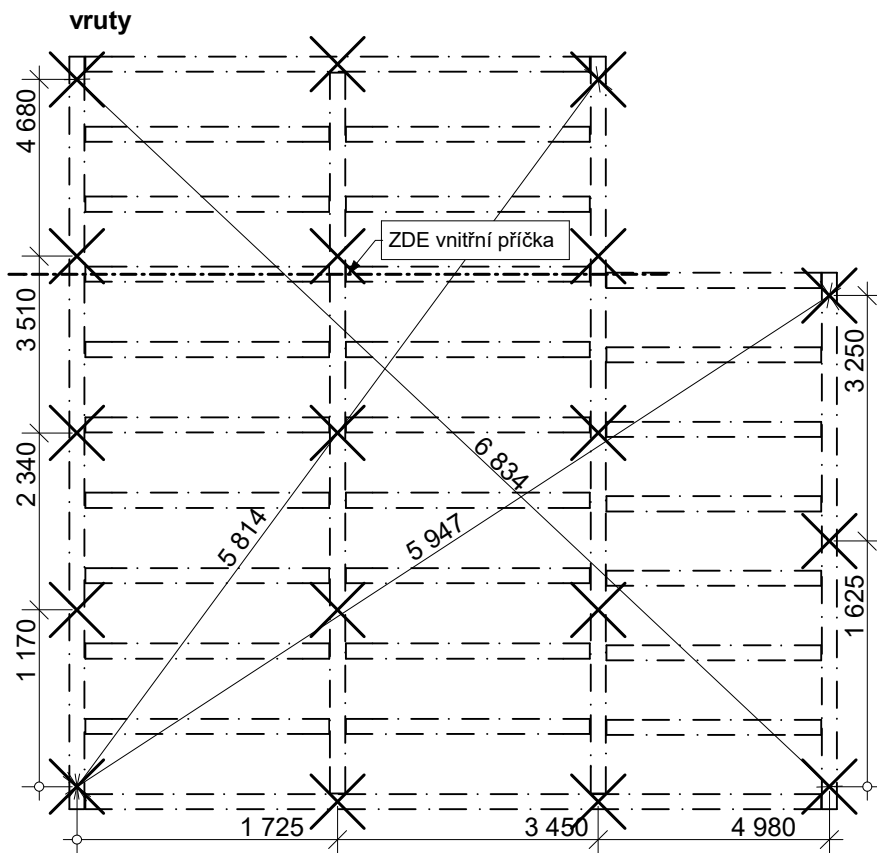

VRUTY, ZESÍLENÝ ROŠT

CAMPING

Rozměr domku: 4,9x3,5 m

Síla stěny: 28 mm

Výkres: půdorys

DELTA Svratka s.r.o.

Partyzánská 411, 592 02 Svratka

IČ: 150 50 611, DIČ: CZ 150 50 611

Kusovník:

100x100x1615	18 ks
100x100x1420	7 ks
100x100x3340	1 ks
100x100x4870	1 ks
100x100x4980	1 ks
100x100x4770	1 ks
100x100x4875	1 ks
100x100x3550	1 ks

třmen vnitřní	6 ks
třmen vnější	51 ks

vrut	18 ks
------	-------

Přesné umístění vrutů je závislé na průchodnosti terénu. V případě překážky v půdě se vrut umístí na nejbližší možné místo.