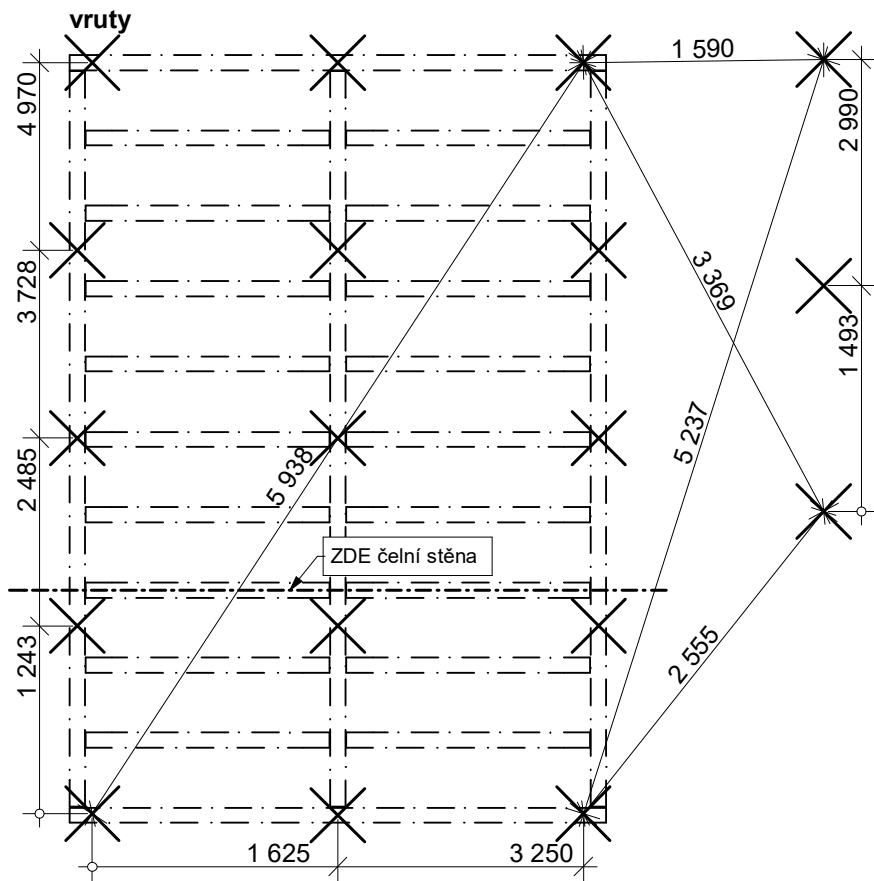

VRUTY, ZESÍLENÝ ROŠT

LUKA s přístřeškem
Rozměr domku: 3,5x3,5 m

Síla stěny: 28 mm

Výkres: půdorys

DELTA Svatka s.r.o.

Partyzánská 411, 592 02 Svatka

IČ: 150 50 611, DIČ: CZ 150 50 611

tel.: +420 566 662 215, tel/fax: +420 566 662 554

e-mail: info@deltasvatka.cz

<http://www.deltasvatka.cz/>

Obchodní oddělení: Kozinova 57/2, 102 00 Praha 10

tel/fax: +420 271 750 637, tel.: +420 603 804 264

Kusovník:

100x100x1615	18 ks
100x100x3550	2 ks
100x100x4870	3 ks

třmen vnitřní	4 ks
třmen vnější	38 ks

vrut	18 ks

Přesné umístění vrutů je závislé na průchodnosti terénu. V případě překážky v půdě se vrut umístí na nejbližší možné místo.