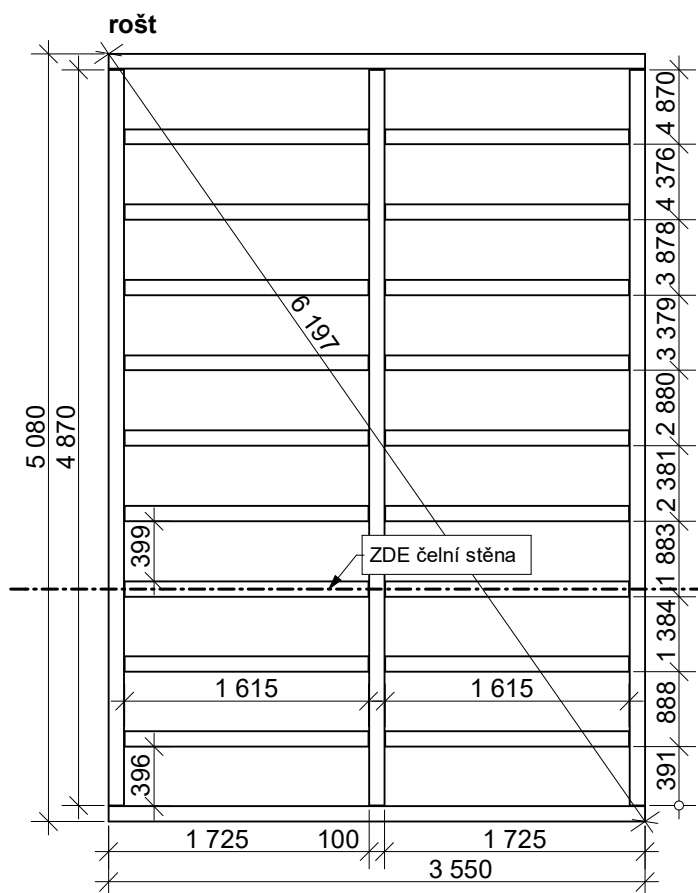

VRUTY, ZESÍLENÝ ROŠT

LUKA s přístřeškem
Rozměr domku: 3,5x3,5 m

Síla stěny: 28 mm

Výkres: půdorys

DELTA Svatka s.r.o.

Partyzánská 411, 592 02 Svatka

IČ: 150 50 611, DIČ: CZ 150 50 611

tel.: +420 566 662 215, tel/fax: +420 566 662 554

e-mail: info@deltasvatka.cz

<http://www.deltasvatka.cz/>

Obchodní oddělení: Kozinova 57/2, 102 00 Praha 10

tel/fax: +420 271 750 637, tel.: +420 603 804 264

Kusovník:

100x100x1615	18 ks
100x100x3550	2 ks
100x100x4870	3 ks

třmen vnitřní	4 ks
třmen vnější	38 ks

vrut	18 ks
------	-------

Přesné umístění vrutů je závislé na průchodnosti terénu. V případě překážky v půdě se vrut umístí na nejbližší možné místo.