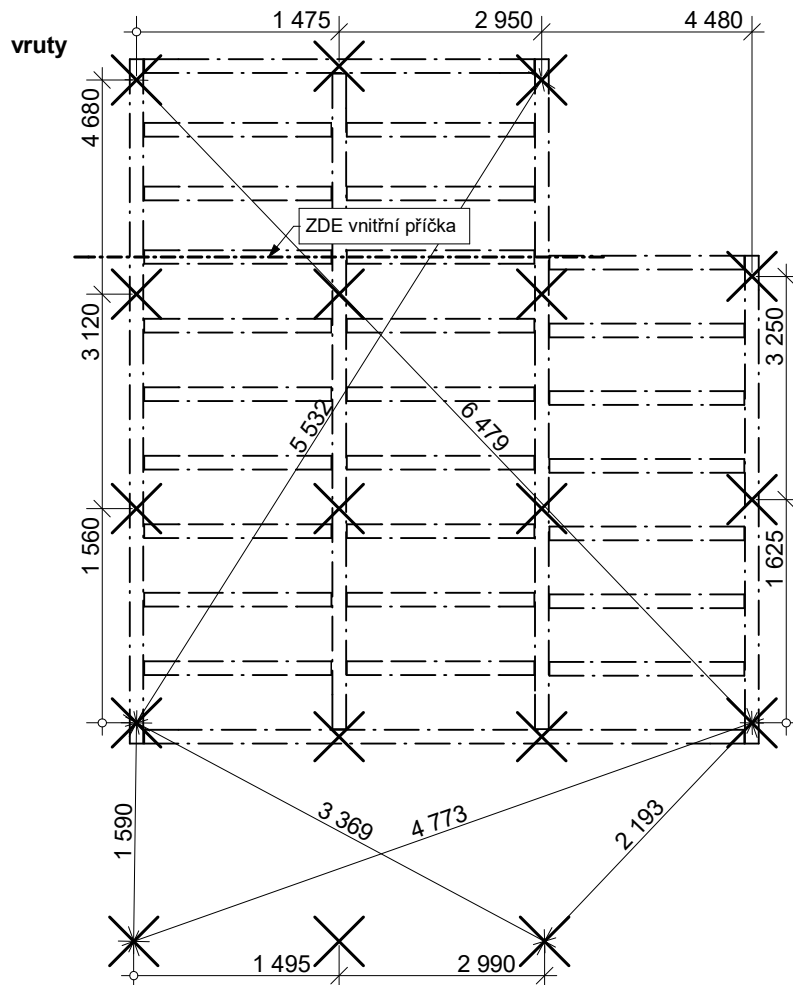

VRUTY, ZESÍLENÝ ROŠT

CAMPING s přístřeškem
Rozměr domku: 4,9x3 m

Síla stěny: 28 mm

Výkres: půdorys

DELTA Svratka s.r.o.

Partyzánská 411, 592 02 Svratka

IČ: 150 50 611, DIČ: CZ 150 50 611

tel.: +420 566 662 215, tel/fax: +420 566 662 554

e-mail: info@deltasvratka.cz

<http://www.deltasvratka.cz/>

Obchodní oddělení: Kozinova 57/2, 102 00 Praha 10

tel/fax: +420 271 750 637, tel.: +420 603 804 264

Kusovník:

100x100x1365	18 ks
100x100x1420	7 ks
100x100x2840	1 ks
100x100x4370	1 ks
100x100x4980	1 ks
100x100x4770	1 ks
100x100x4875	1 ks
100x100x3550	1 ks

třmen vnitřní	6 ks
třmen vnější	51 ks

vrut

18 ks

Přesné umístění vrutů je závislé na průchodnosti terénu. V případě překážky v půdě se vrut umístí na nejbližší možné místo.