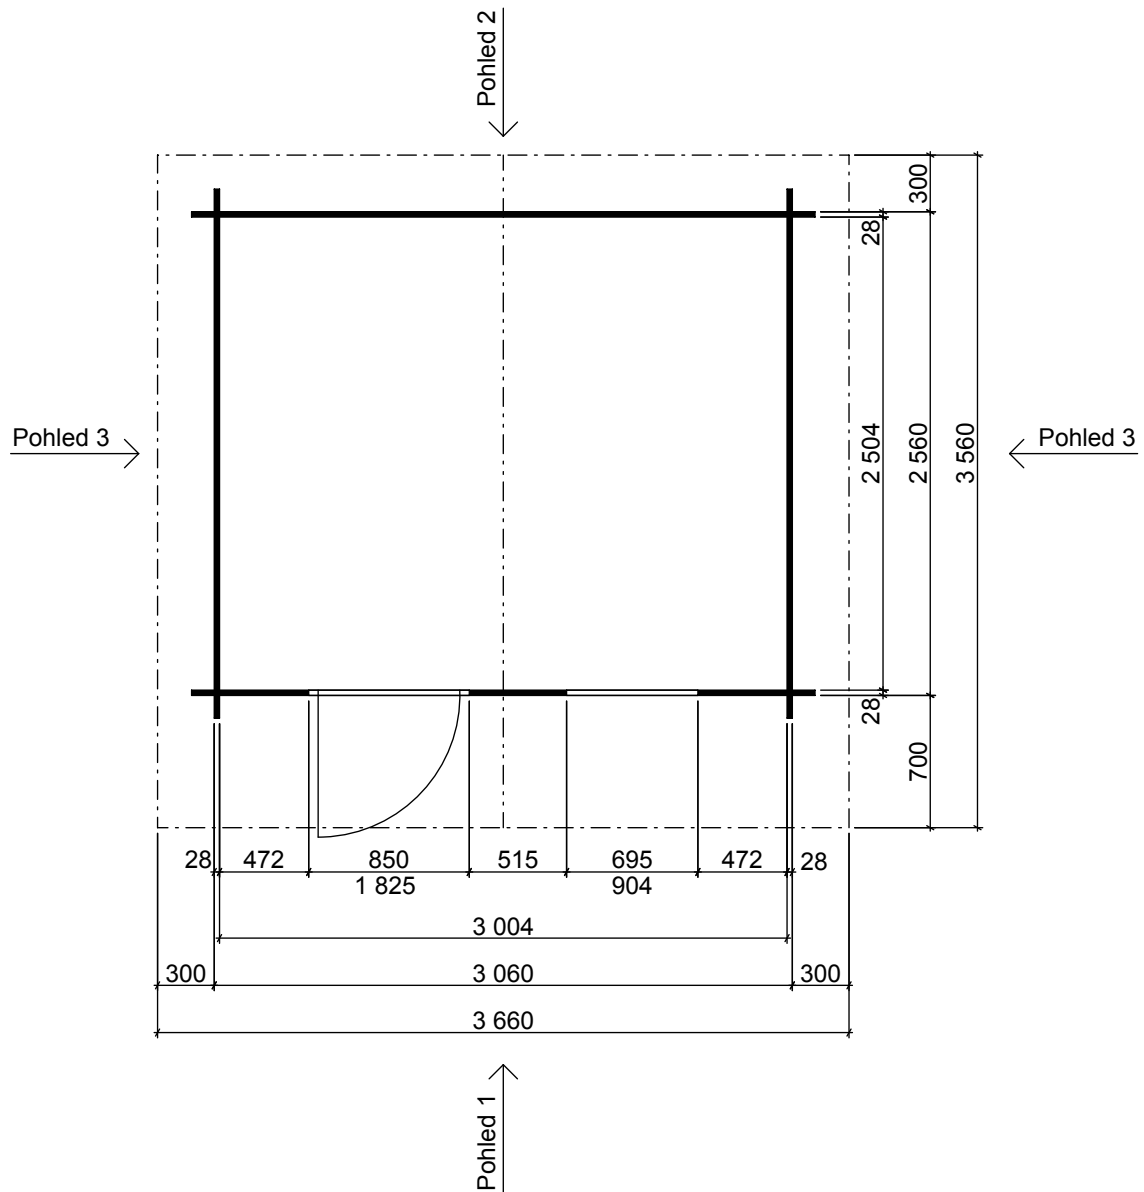

Laura 3x2,5 m

Sklon střechy: 19°

Měřítko: bez měřítka

Výkres: vizualizace

**DELTA Svatka s.r.o.**

Partyzánská 411, 592 02 Svatka

IČ: 150 50 611, DIČ: CZ 150 50 611

e-mail: [info@deltasvatka.cz](mailto:info@deltasvatka.cz)

[www.deltasvatka.cz](http://www.deltasvatka.cz)

Obchodní oddělení: Kozinova 57/2, 102 00 Praha 10

Laura 3x2,5 m

Sklon střechy: 19°

Měřítko: 1:40

Výkres: půdorys

**DELTA Svratka s.r.o.**

Partyzánská 411, 592 02 Svratka

IČ: 150 50 611, DIČ: CZ 150 50 611

e-mail: info@deltasvratka.cz

www.deltasvratka.cz

Obchodní oddělení: Kozinova 57/2, 102 00 Praha 10

Laura 3x2,5 m

Sklon střechy: 19°

Měřítko: 1:40

Výkres: pohledy

[www.deltasvratka.cz](http://www.deltasvratka.cz)

Obchodní oddělení: Kozinova 57/2, 102 00 Praha 10

Pohled 3

Laura 3x2,5 m

Sklon střechy: 19°

Měřítko: 1:40

Výkres: základy

**DELTA Svratka s.r.o.**