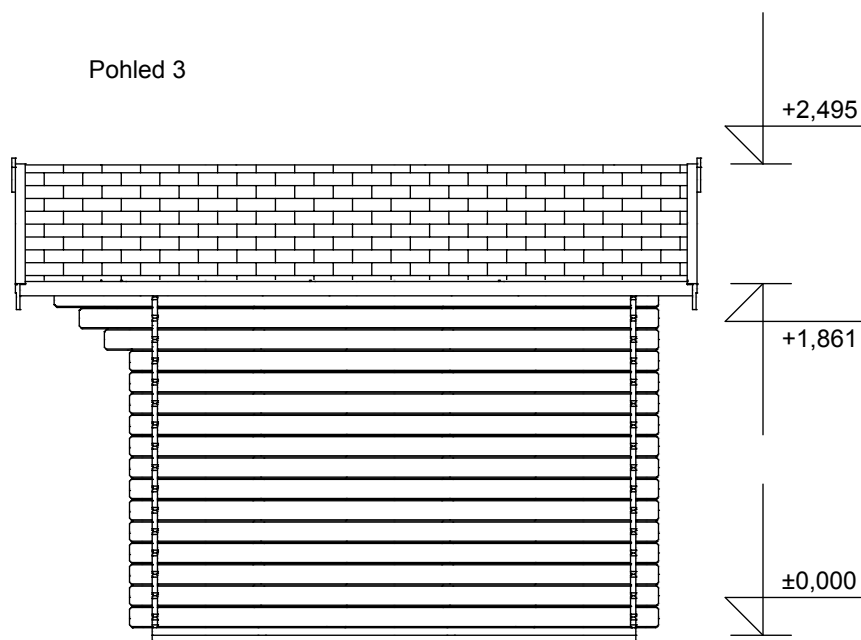

Laura 3x2,5 m

Sklon střechy: 19°

Měřítko: 1:40

Výkres: pohledy

DELTA Svratka s.r.o.

Partyzánská 411, 592 02 Svratka

IČ: 150 50 611, DIČ: CZ 150 50 611

e-mail: info@deltasvratka.cz

www.deltasvratka.cz

Obchodní oddělení: Kozinova 57/2, 102 00 Praha 10

Pohled 3