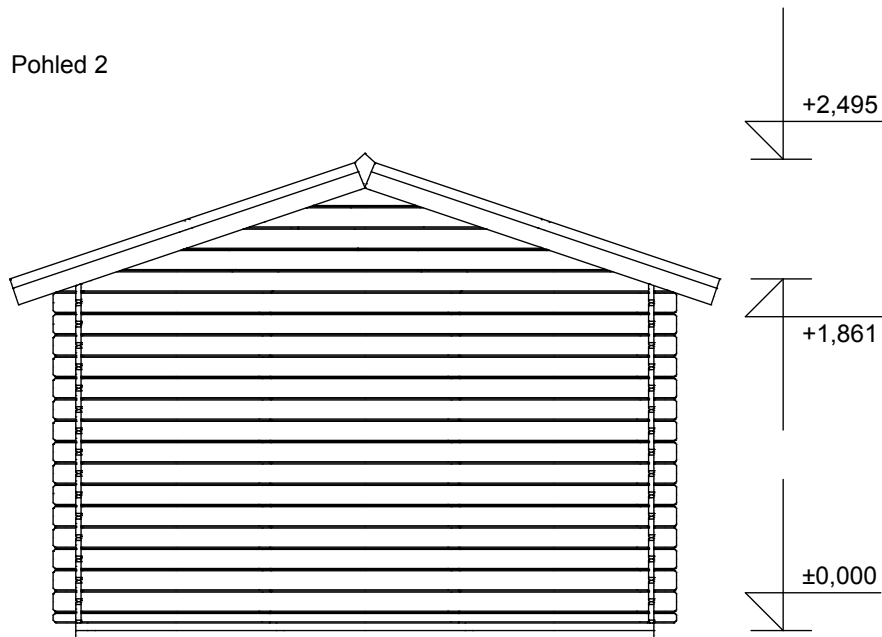

Laura 3x2,5 m

Sklon střechy: 19°

Měřítko: 1:40

Výkres: pohledy

**DELTA Svratka s.r.o.**

Partyzánská 411, 592 02 Svratka

IČ: 150 50 611, DIČ: CZ 150 50 611

e-mail: [info@deltasvratka.cz](mailto:info@deltasvratka.cz)