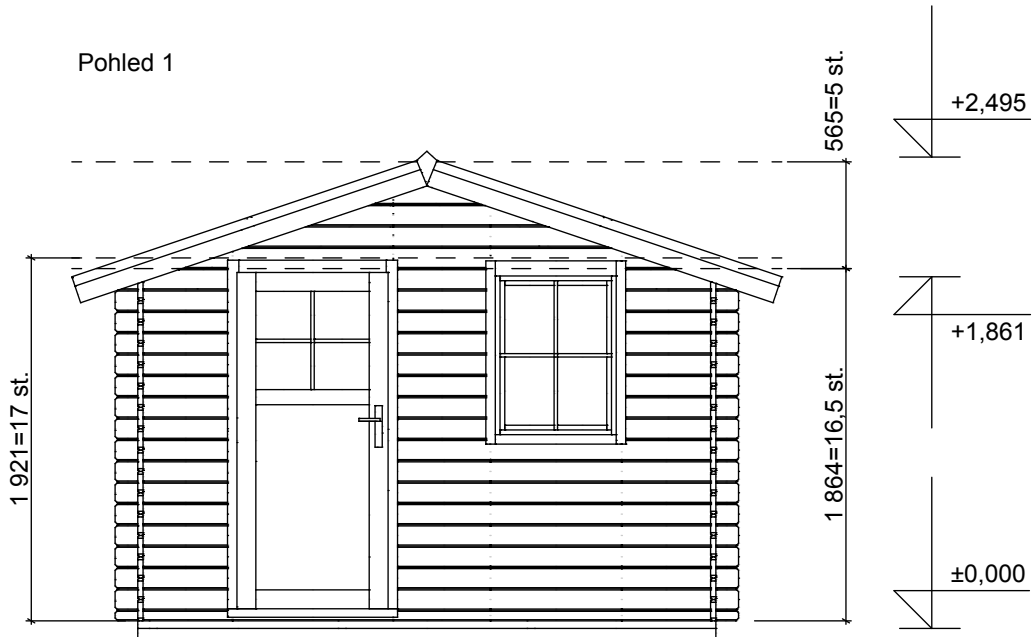

Laura 3x2,5 m

Sklon střechy: 19°

Měřítko: 1:40

Výkres: pohledy

DELTA Svratka s.r.o.

Partyzánská 411, 592 02 Svratka

IČ: 150 50 611, DIČ: CZ 150 50 611

e-mail: info@deltasvratka.cz

www.deltasvratka.cz

Obchodní oddělení: Kozinova 57/2, 102 00 Praha 10

Pohled 1