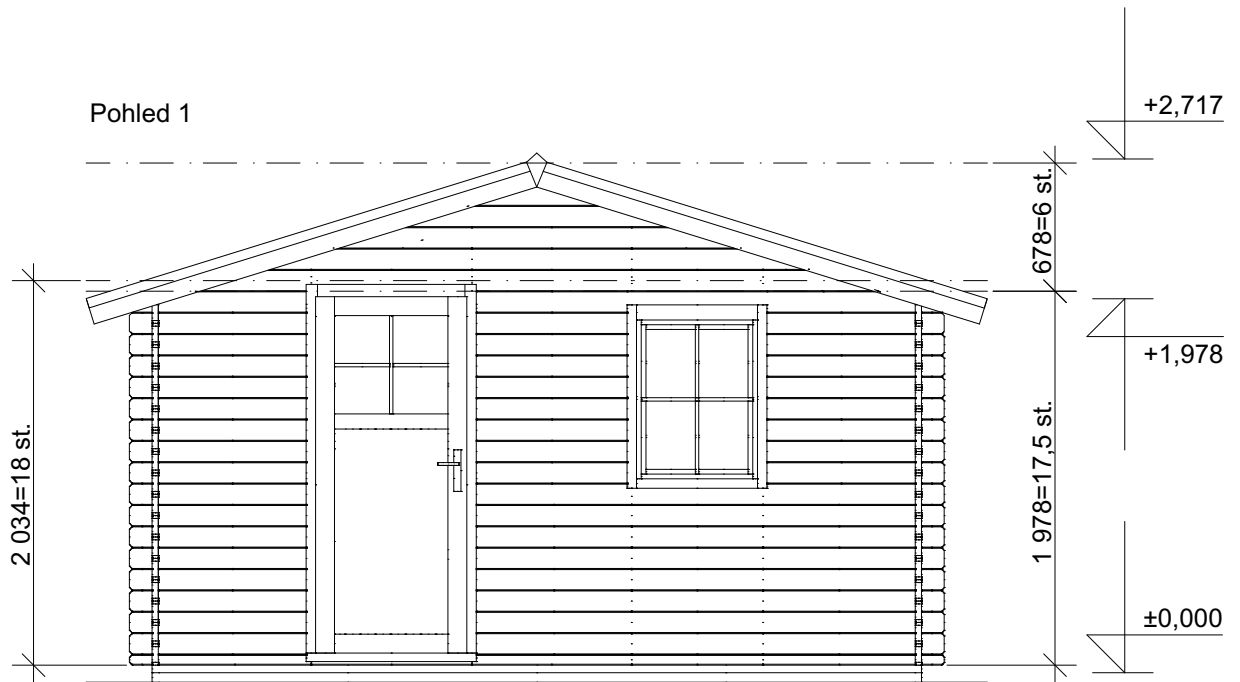

Laura 4x3 m

Sklon střechy: 17°

Měřítko: 1:40

Výkres: pohledy

DELTA Svatka s.r.o.

Partyzánská 411, 592 02 Svatka

IČ: 150 50 611, DIČ: CZ 150 50 611

e-mail: info@deltasvatka.cz

www.deltasvatka.cz

Obchodní oddělení: Kozinova 57/2, 102 00 Praha 10