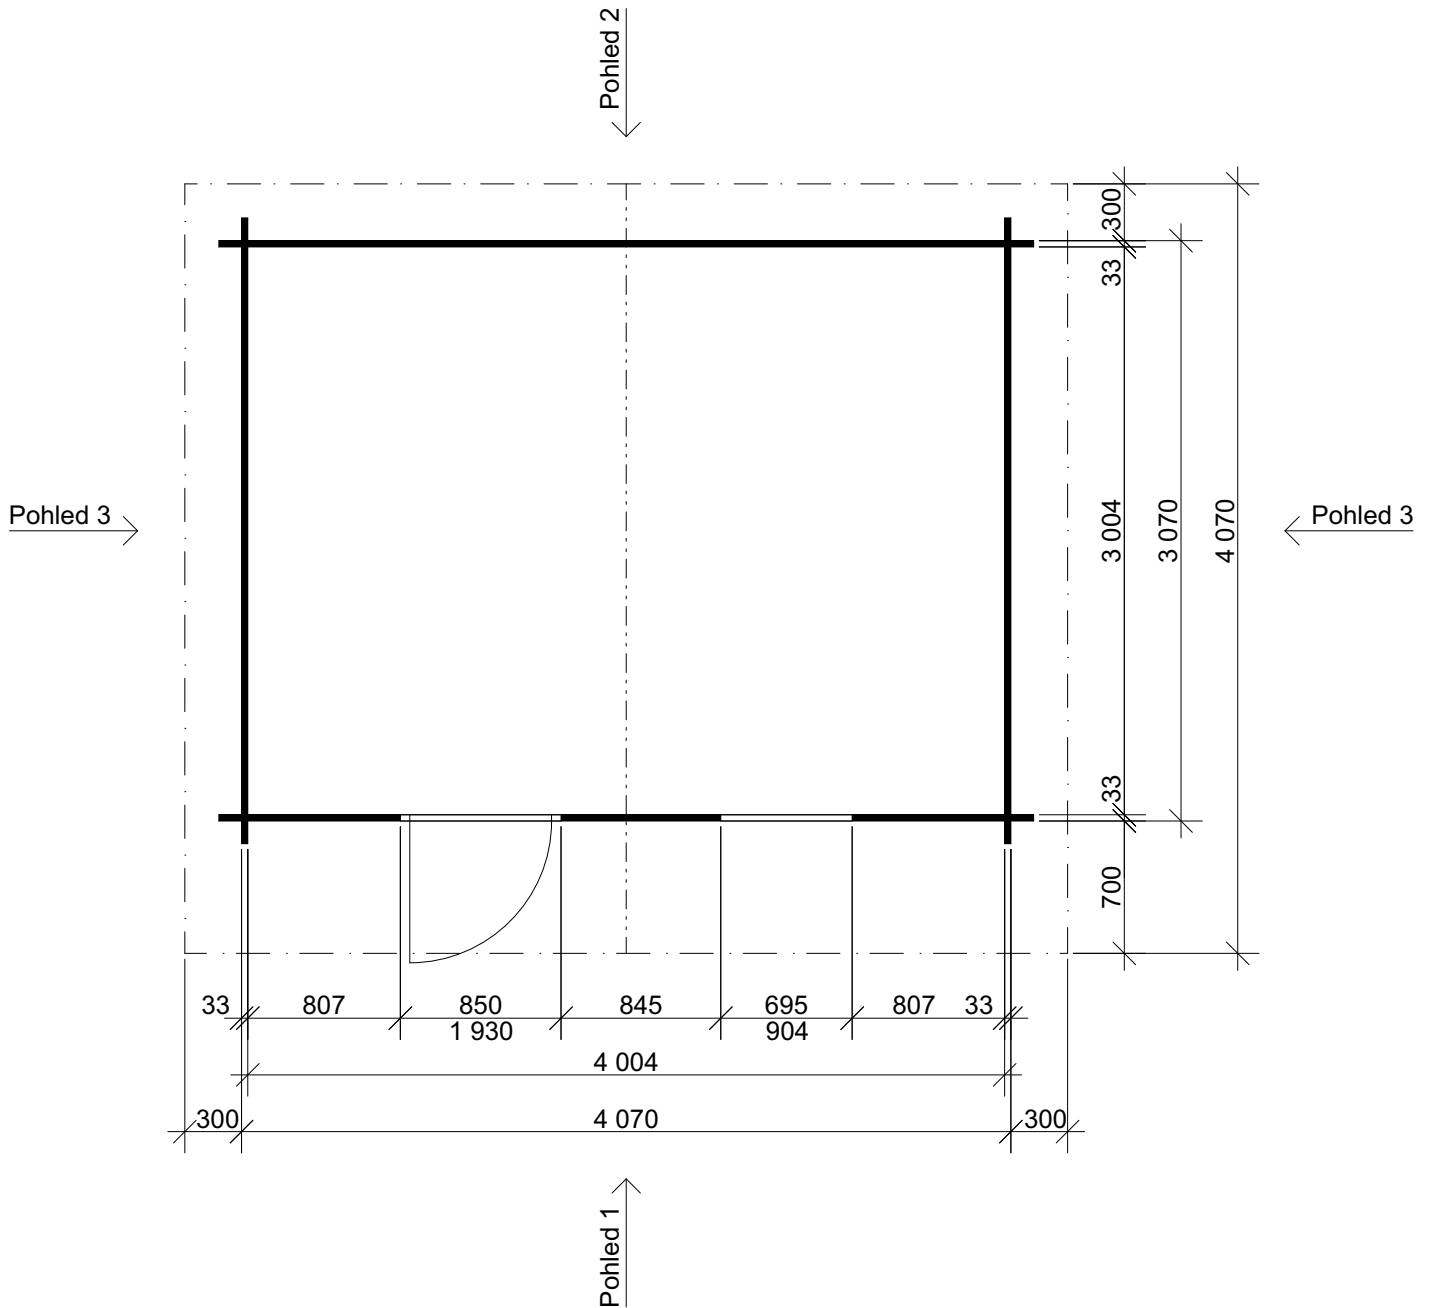

Laura 4x3 m

Sklon střechy: 17°

Měřítko: bez měřítka

Výkres: perspektiva

DELTA Svatka s.r.o.

Partyzánská 411, 592 02 Svatka
IČ: 150 50 611, DIČ: CZ 150 50 611

e-mail: info@deltasvatka.cz

www.deltasvatka.cz

Obchodní oddělení: Kozinova 57/2, 102 00 Praha 10

Laura 4x3 m

Sklon střechy: 17°

Měřítko: 1:40

Výkres: půdorys

DELTA Svratka s.r.o.

Partyzánská 411, 592 02 Svratka

IČ: 150 50 611, DIČ: CZ 150 50 611

e-mail: info@deltasvratka.cz

www.deltasvratka.cz

Obchodní oddělení: Kozinova 57/2, 102 00 Praha 10

Laura 4x3 m

Sklon střechy: 17°

Měřítko: 1:40

Výkres: pohledy

DELTA Svatka s.r.o.

Laura 4x3 m

Sklon střechy: 17°

Měřítko: 1:40

Výkres: základy

DELTA Svatka s.r.o.

Partyzánská 411, 592 02 Svatka
IČ: 150 50 611, DIČ: CZ 150 50 611

e-mail: info@deltasvatka.cz

www.deltasvatka.cz