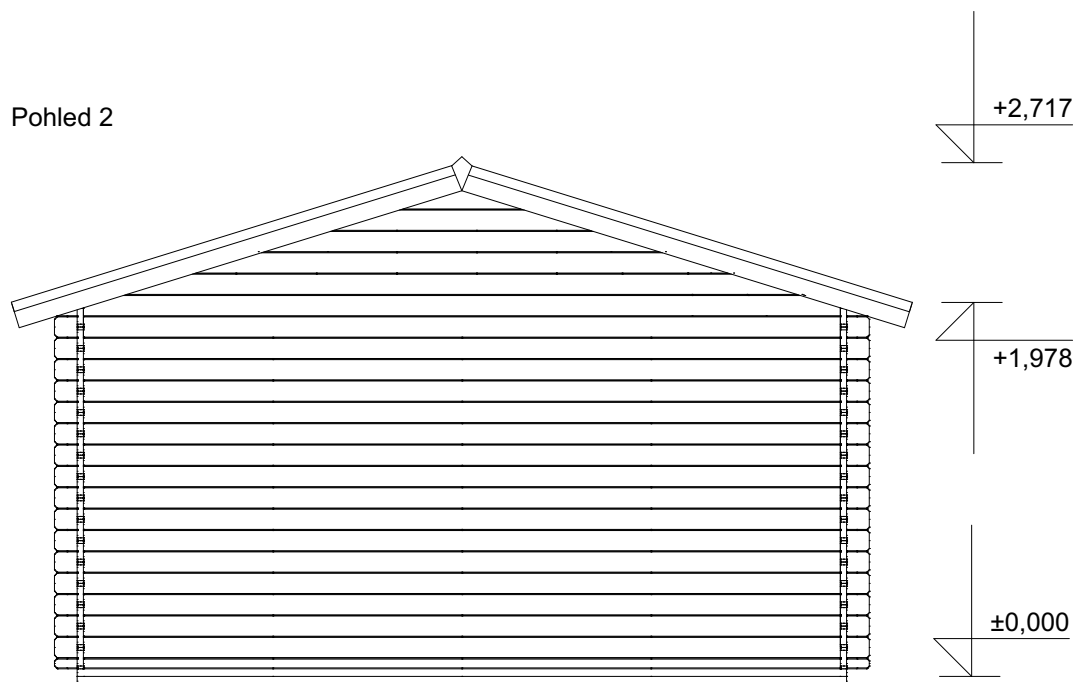

Laura 4x3 m

Sklon střechy: 17°

Měřítko: 1:40

Výkres: pohledy

DELTA Svatka s.r.o.

Partyzánská 411, 592 02 Svatka

IČ: 150 50 611, DIČ: CZ 150 50 611

e-mail: info@deltasvatka.cz

www.deltasvatka.cz

Obchodní oddělení: Kozinova 57/2, 102 00 Praha 10