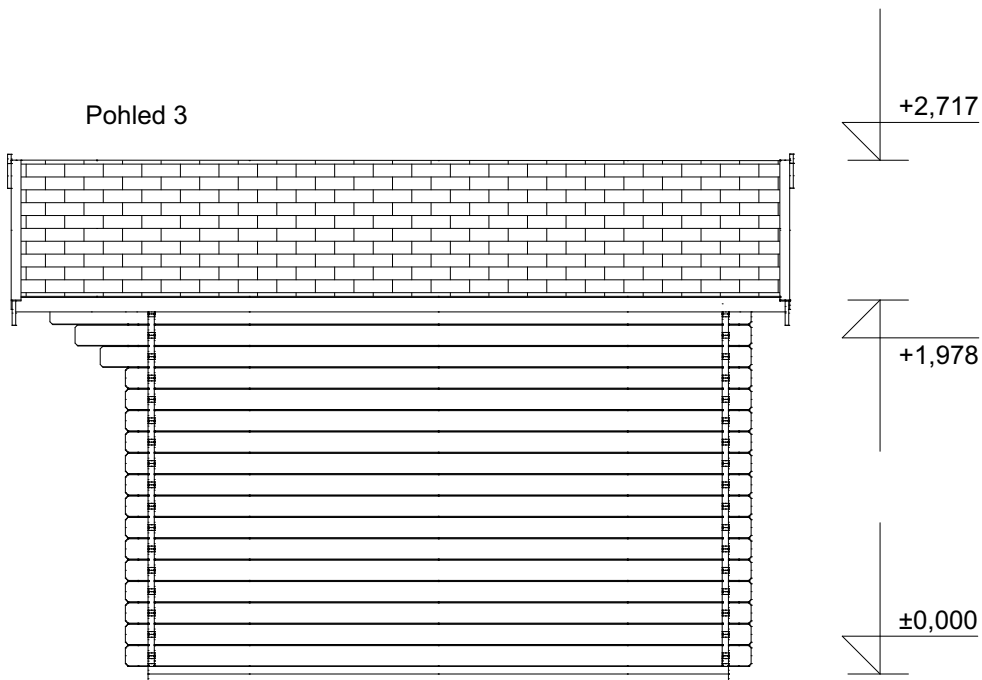

Laura 4x3 m

Sklon střechy: 17°

Měřítko: 1:40

Výkres: základy

DELTA Svatka s.r.o.

Partyzánská 411, 592 02 Svatka
IČ: 150 50 611, DIČ: CZ 150 50 611

e-mail: info@deltasvatka.cz

www.deltasvatka.cz