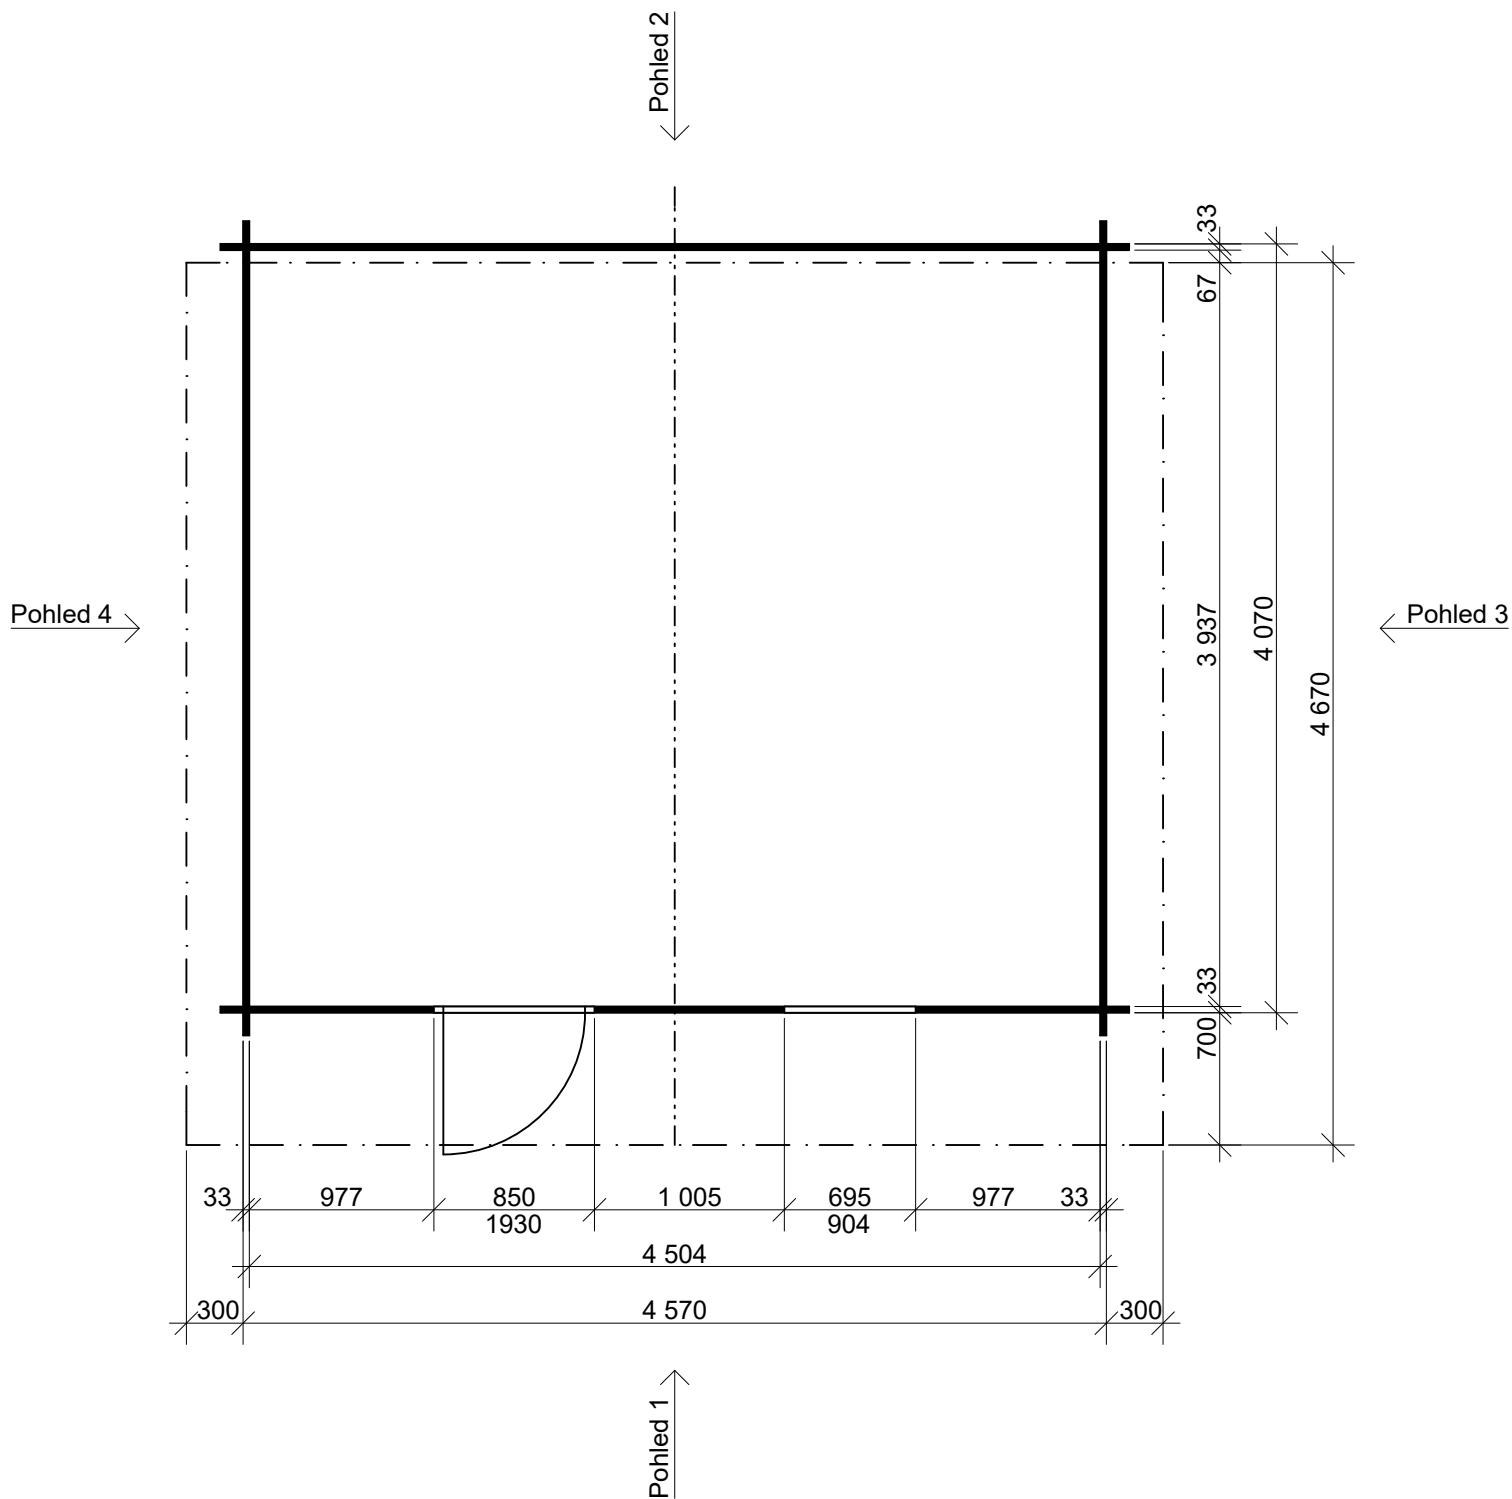

**Laura 4,5x4/0,7 m**

Sklon střechy: 15°

Měřítko: bez měřítka

Výkres: perspektiva

**DELTA Svatka s.r.o.**

Partyzánská 411, 592 02 Svatka

IČ: 150 50 611, DIČ: CZ 150 50 611

e-mail: [info@deltasvatka.cz](mailto:info@deltasvatka.cz)

<http://www.deltasvatka.cz/>

Obchodní oddělení: Kozinova 57/2, 102 00 Praha 10

Laura 4,5x4/0,7 m

Sklon střechy: 15°

Měřítko: 1:40

Výkres: půdorys

DELTA Svratka s.r.o.

Partyzánská 411, 592 02 Svratka  
IČ: 150 50 611, DIČ: CZ 150 50 611  
e-mail: info@deltasvratka.cz  
http://www.deltasvratka.cz/

Obchodní oddělení: Kozinova 57/2, 102 00 Praha 10

**Laura 4,5x4/0,7 m**

Sklon střechy: 15°

Měřítko: 1:40

Výkres: pohledy

**DELTA Svratka s.r.o.**

Partyzánská 411, 592 02 Svratka

IČ: 150 50 611, DIČ: CZ 150 50 611

Pohled 3

**Laura 4,5x4/0,7 m**

Sklon střechy: 15°

Měřítko: 1:40

Výkres: základy

**DELTA Svatka s.r.o.**

Partyzánská 411, 592 02 Svatka

IČ: 150 50 611, DIČ: CZ 150 50 611