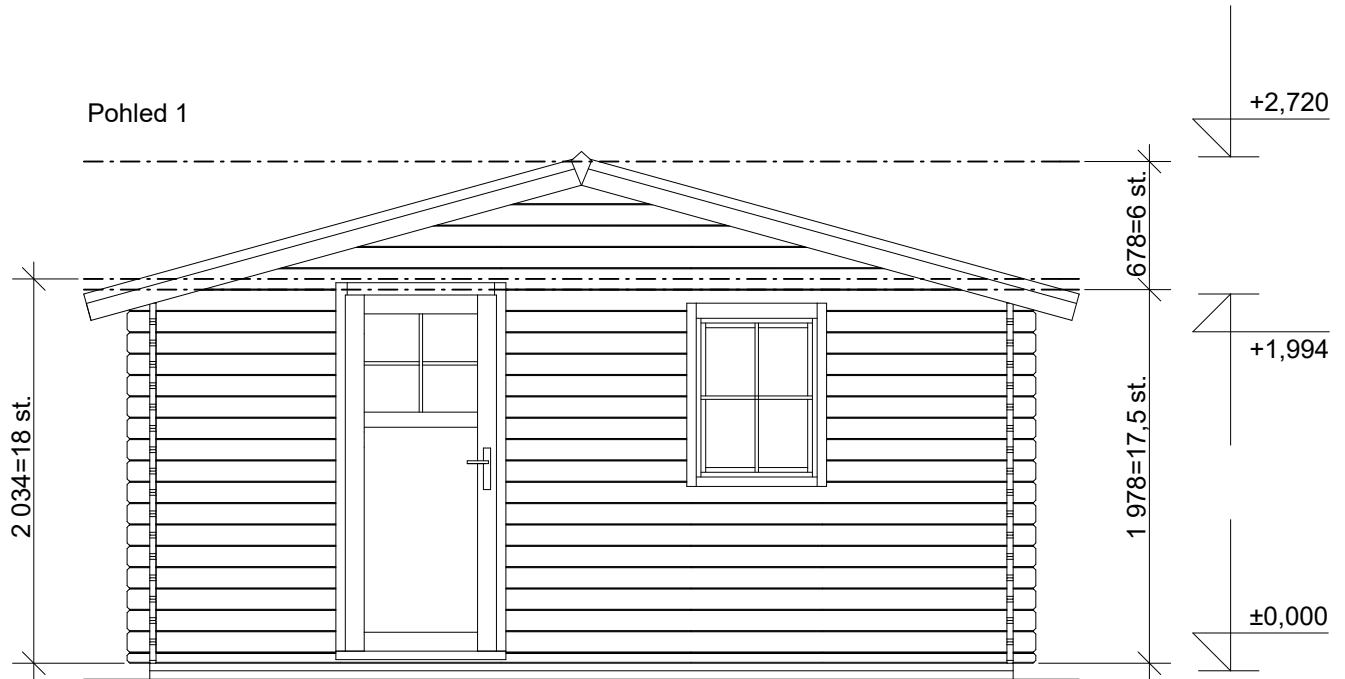

**Laura 4,5x4/0,7 m**

Sklon střechy: 15°

Měřítko: bez měřítka

Výkres: perspektiva

**DELTA Svatka s.r.o.**

Partyzánská 411, 592 02 Svatka

IČ: 150 50 611, DIČ: CZ 150 50 611

e-mail: [info@deltasvatka.cz](mailto:info@deltasvatka.cz)

Obchodní oddělení: Kozinova 57/2, 102 00 Praha 10

**Laura 4,5x4/0,7 m**

Sklon střechy: 15°

Měřítko: 1:40

Výkres: pohledy

**DELTA Svratka s.r.o.**

Partyzánská 411, 592 02 Svratka

IČ: 150 50 611, DIČ: CZ 150 50 611

e-mail: [info@deltasvratka.cz](mailto:info@deltasvratka.cz)

<http://www.deltasvratka.cz/>

Obchodní oddělení: Kozinova 57/2, 102 00 Praha 10

**Laura 4,5x4/0,7 m**

Sklon střechy: 15°

Měřítko: 1:40

Výkres: pohledy

Pohled 3

**Laura 4,5x4/0,7 m**

Sklon střechy: 15°

Měřítko: 1:40

Výkres: základy

**DELTA Svatka s.r.o.**

Partyzánská 411, 592 02 Svatka

IČ: 150 50 611, DIČ: CZ 150 50 611