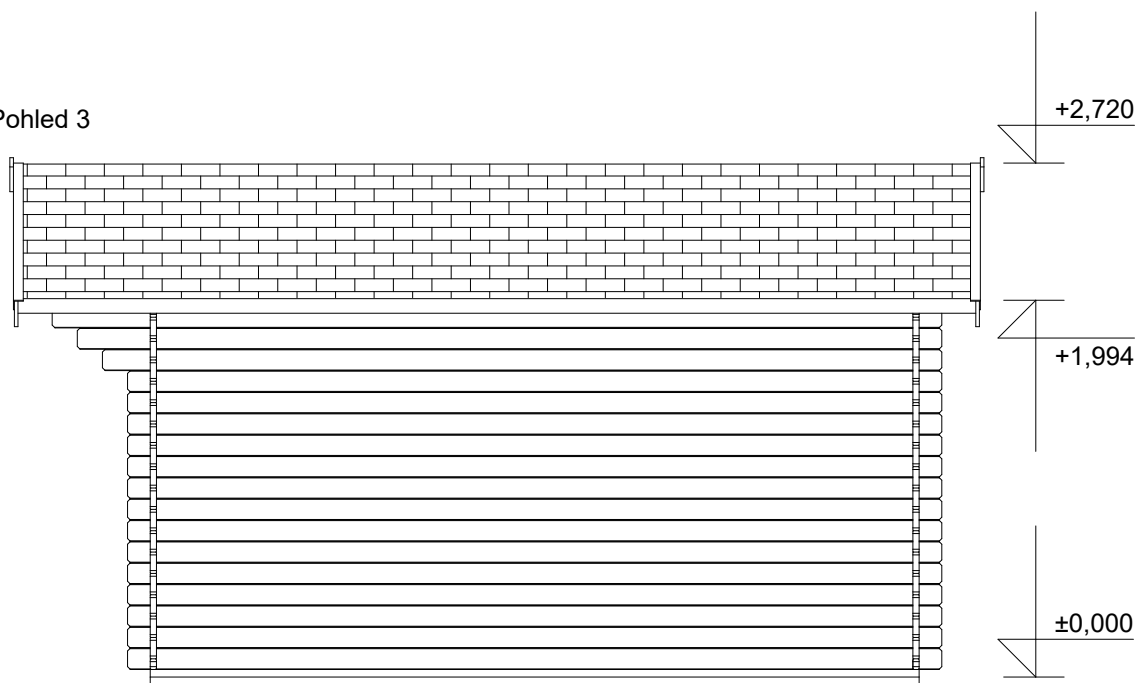

Pohled 3

**Laura 4,5x4/0,7 m**

Sklon střechy: 15°

Měřítko: 1:40

Výkres: základy

**DELTA Svatka s.r.o.**

Partyzánská 411, 592 02 Svatka

IČ: 150 50 611, DIČ: CZ 150 50 611