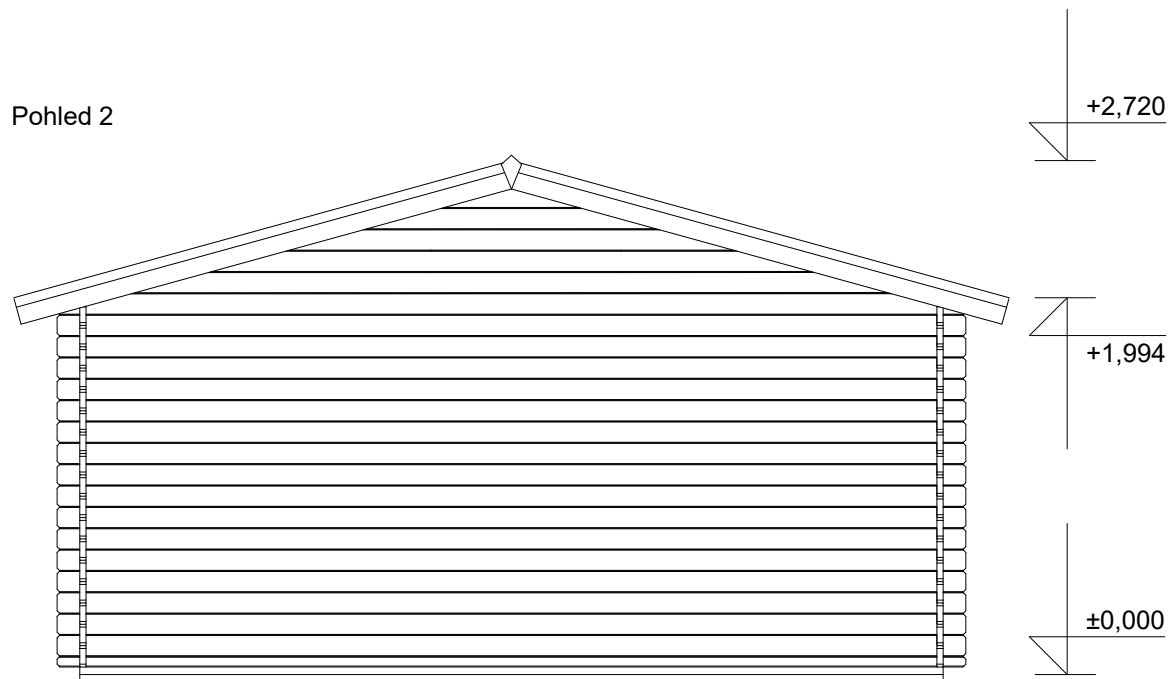

Laura 4,5x4/0,7 m

Sklon střechy: 15°

Měřítko: 1:40

Výkres: pohledy

DELTA Svratka s.r.o.

Partyzánská 411, 592 02 Svratka

IČ: 150 50 611, DIČ: CZ 150 50 611

e-mail: info@deltasvratka.cz

<http://www.deltasvratka.cz/>

Obchodní oddělení: Kozinova 57/2, 102 00 Praha 10