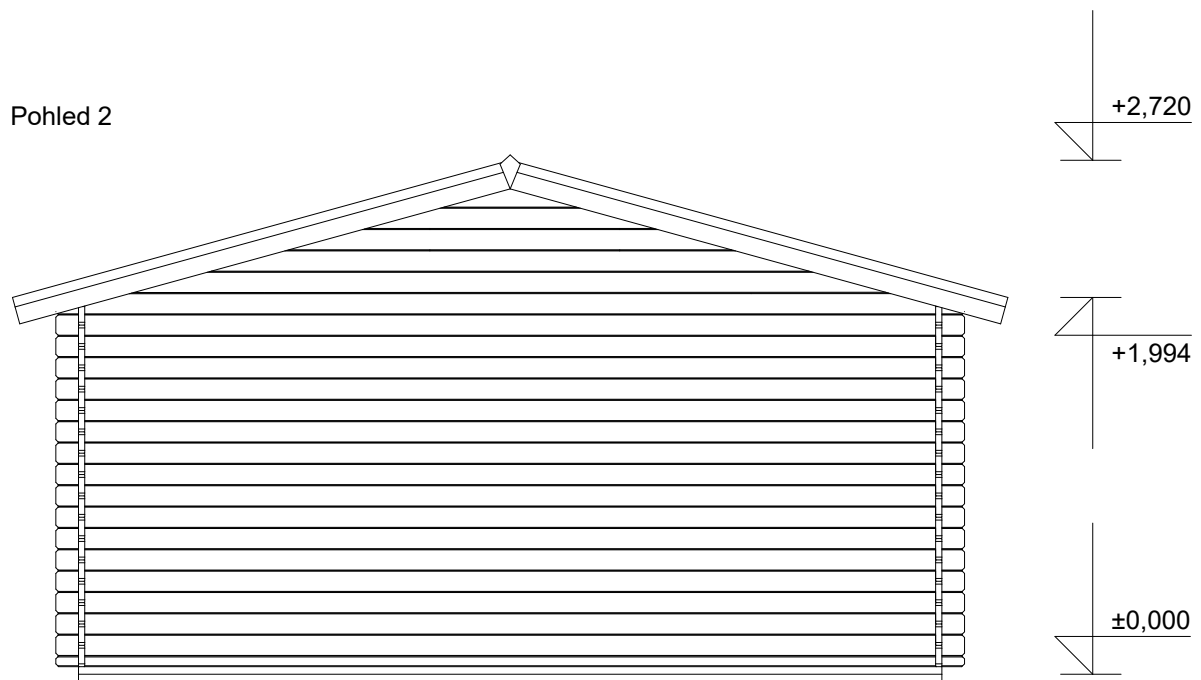

Luka 4,5x4/1,7 m
- terasa 4,5x1,5 m

Sklon střechy: 15°

Měřítko: 1:40

Výkres: pohledy

DELTA Svatka s.r.o.

Partyzánská 411, 592 02 Svatka

IČ: 150 50 611, DIČ: CZ 150 50 611

e-mail: info@deltasvatka.cz

http://www.deltasvatka.cz/

Obchodní oddělení: Kozinova 57/2, 102 00 Praha 10