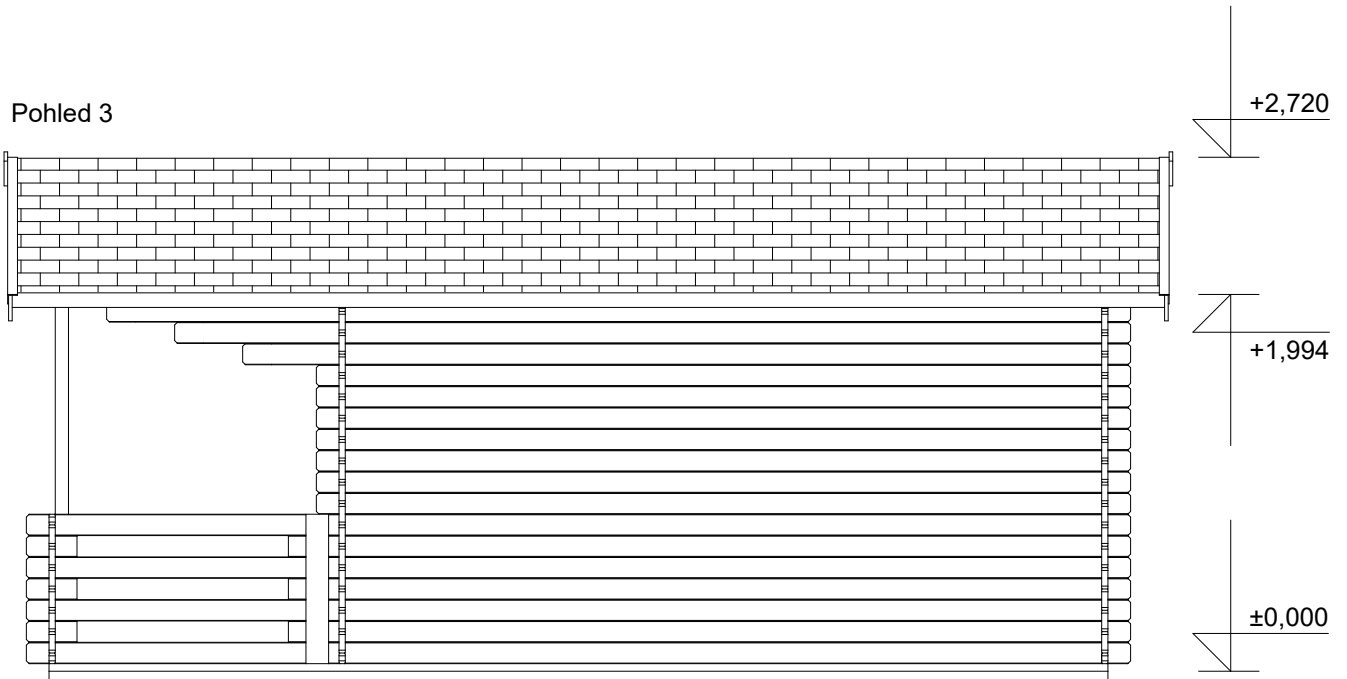

Pohled 3

Pohled 4

Luka 4,5x4/1,7 m
- terasa 4,5x1,5 m

Sklon střechy: 15°

Měřítko: 1:40

Výkres: základy

DELTA Svatka s.r.o.

Partyzánská 411, 592 02 Svatka