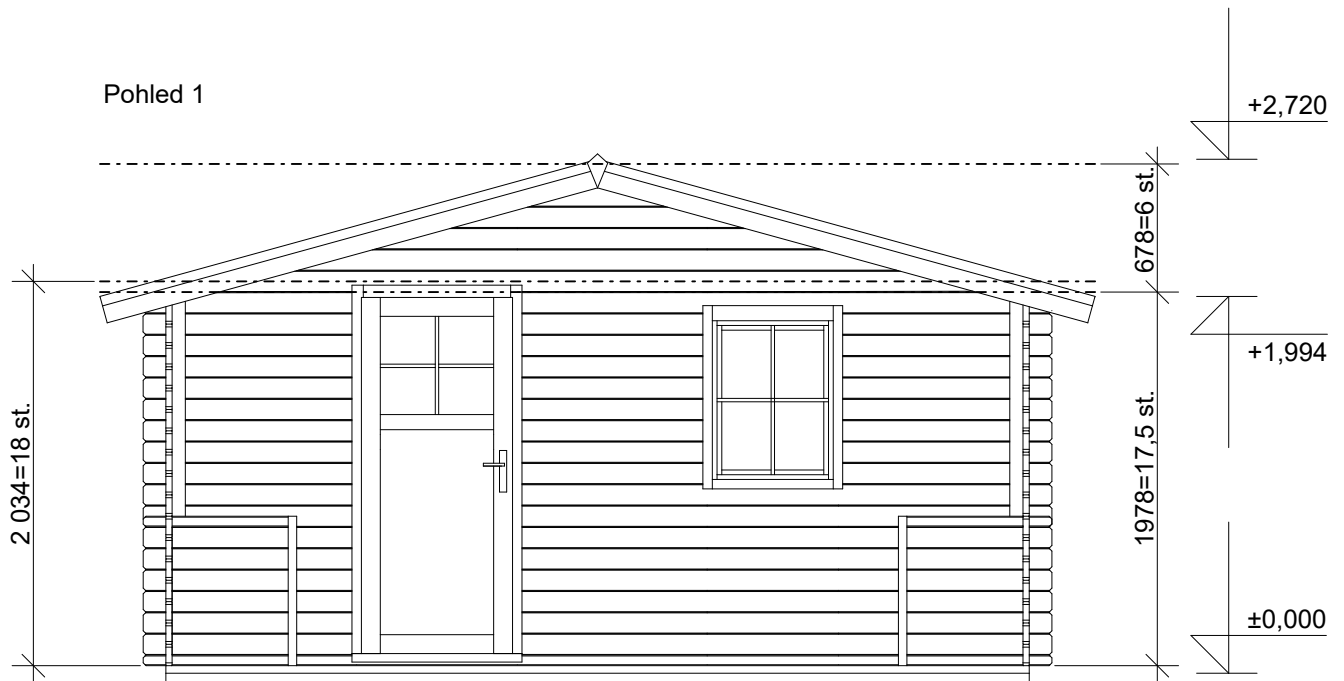

Luka 4,5x4/1,7 m
- terasa 4,5x1,5 m

Sklon střechy: 15°

Měřítko: 1:40

Výkres: pohledy

DELTA Svatka s.r.o.

Partyzánská 411, 592 02 Svatka

IČ: 150 50 611, DIČ: CZ 150 50 611

e-mail: info@deltasvatka.cz

http://www.deltasvatka.cz/

Obchodní oddělení: Kozinova 57/2, 102 00 Praha 10