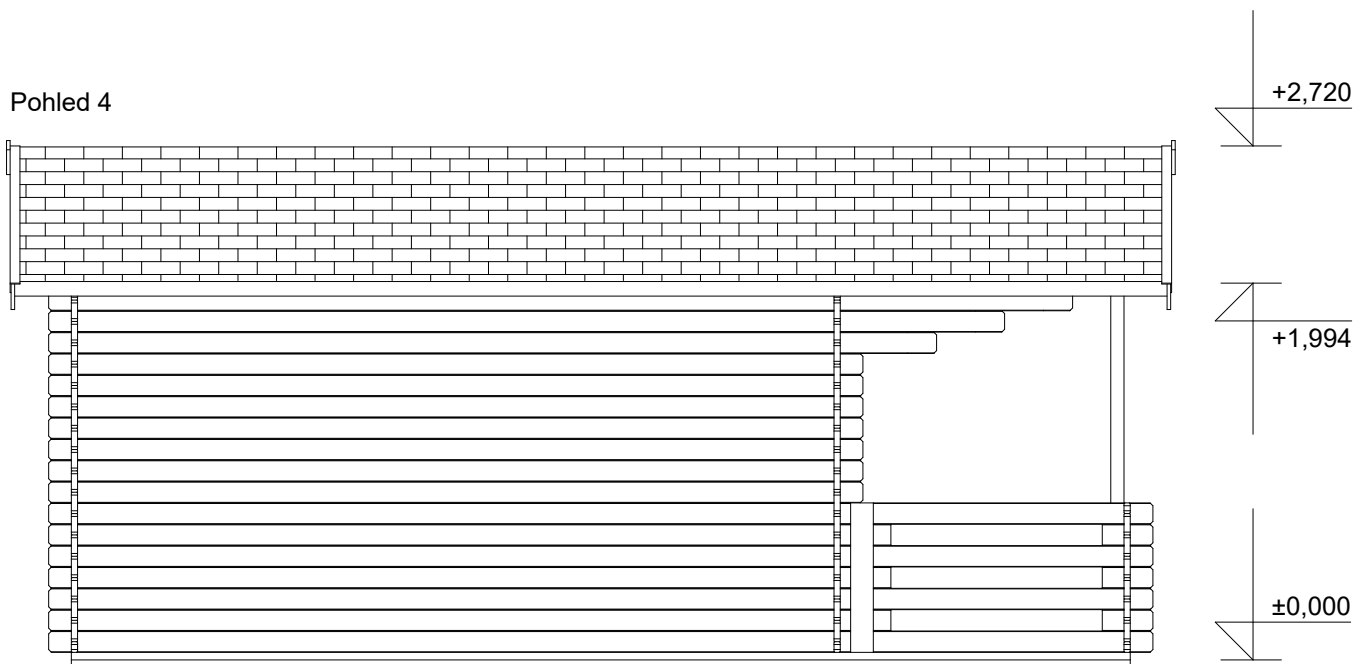

Pohled 3

Pohled 4

Luka 4,5x4/1,7 m
- terasa 4,5x1,5 m

Sklon střechy: 15°

Měřítko: 1:40

Výkres: základy

DELTA Svatka s.r.o.

Partyzánská 411, 592 02 Svatka