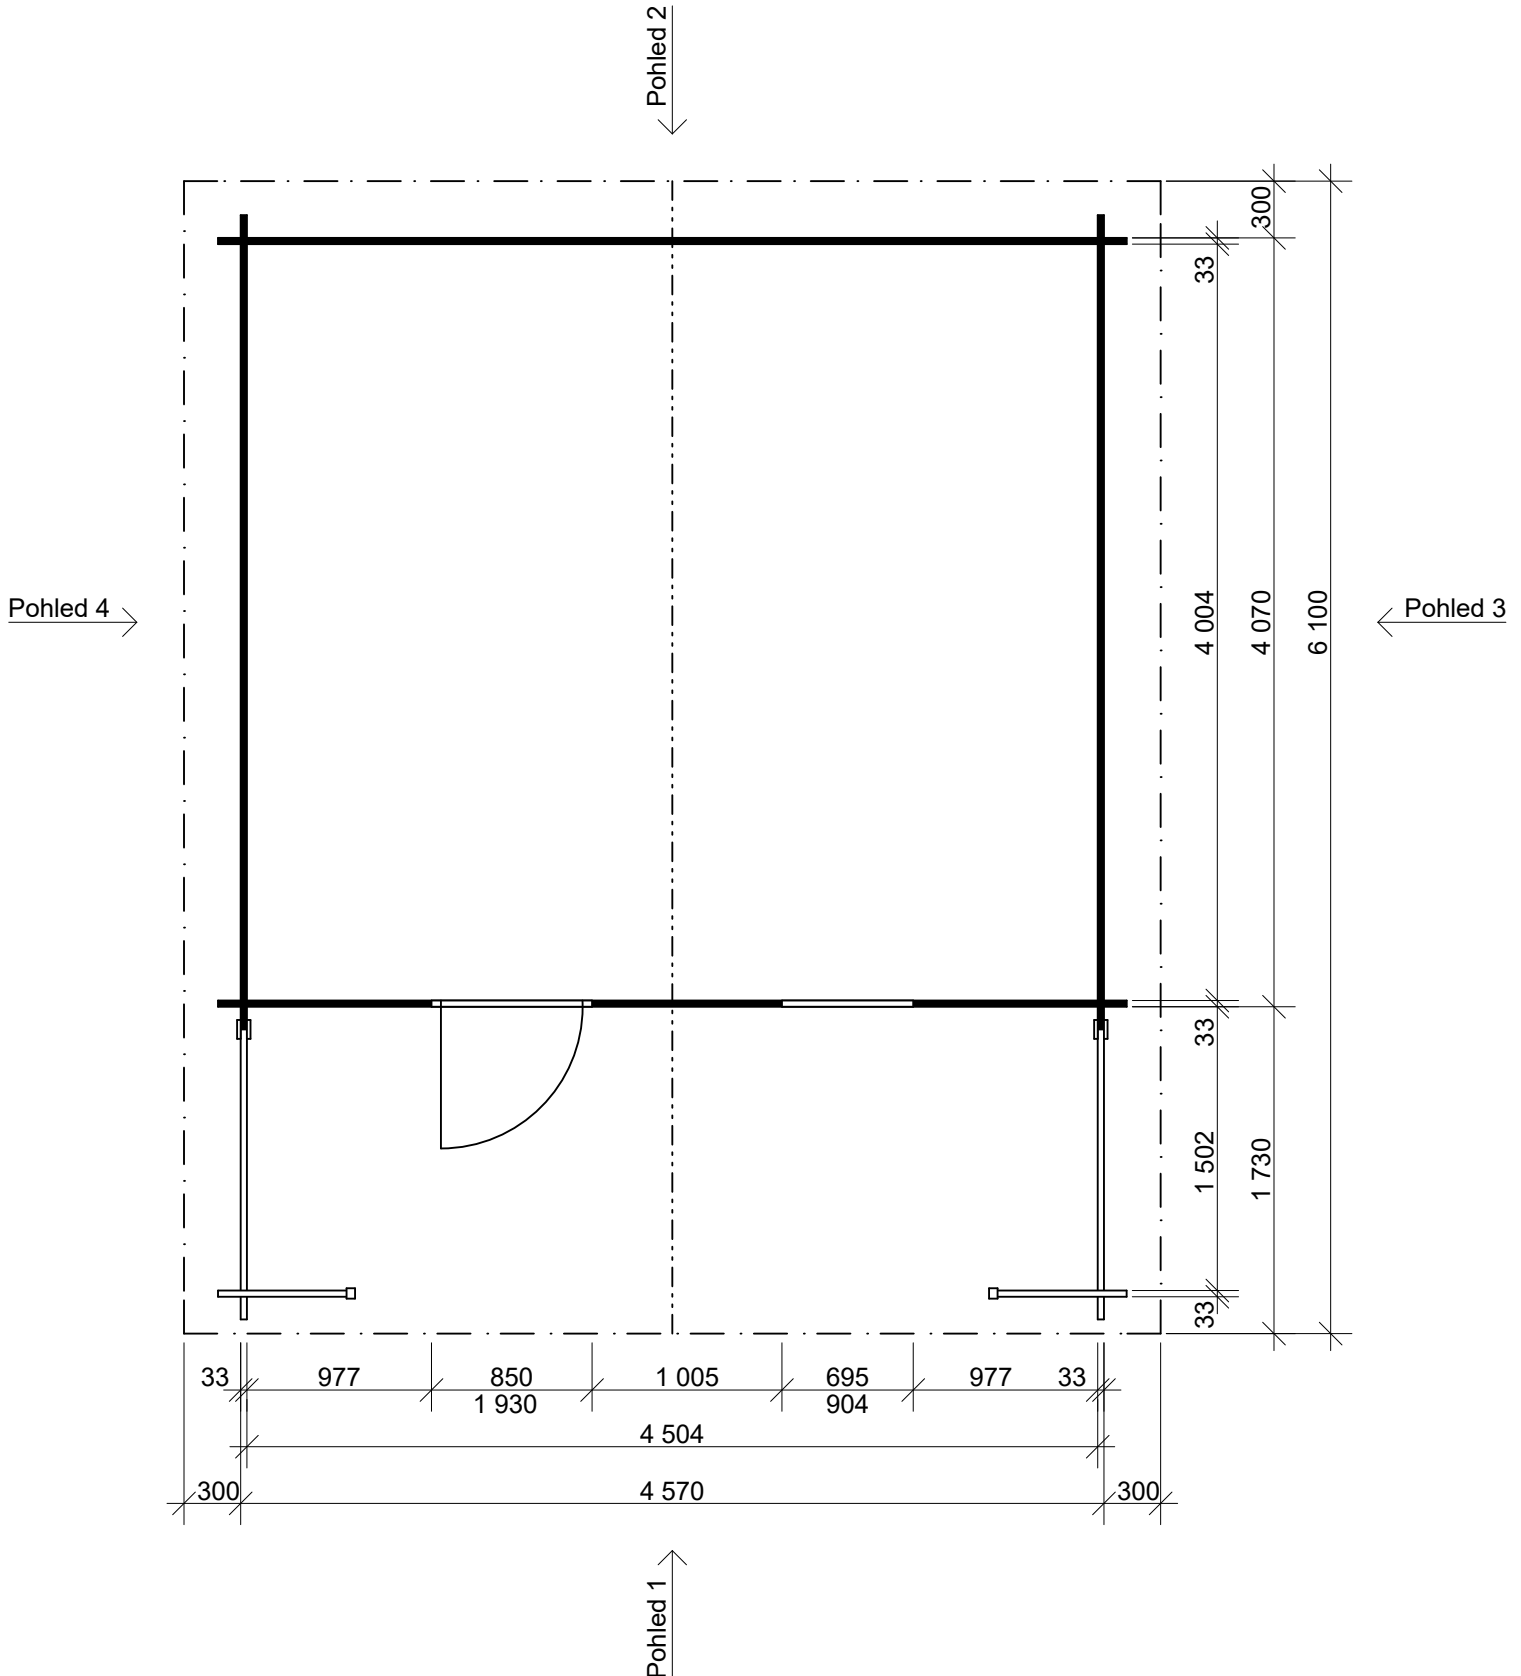

Luka 4,5x4/1,7 m
- terasa 4,5x1,5 m

Sklon střechy: 15°
Měřítko: bez měřítka
Výkres: perspektiva

DELTA Svatka s.r.o.

Partyzánská 411, 592 02 Svatka
IČ: 150 50 611, DIČ: CZ 150 50 611
e-mail: info@deltasvatka.cz
<http://www.deltasvatka.cz/>
Obchodní oddělení: Kozinova 57/2, 102 00 Praha 10

Luka 4,5x4/1,7 m
- terasa 4,5x1,5 m

Sklon střechy: 15°

Měřítko: 1:40

Výkres: půdorys

DELTA Svratka s.r.o.

Partyzánská 411, 592 02 Svratka

IČ: 150 50 611, DIČ: CZ 150 50 611

e-mail: info@deltasvratka.cz

http://www.deltasvratka.cz/

Obchodní oddělení: Kozinova 57/2, 102 00 Praha 10

Luka 4,5x4/1,7 m
- terasa 4,5x1,5 m

Sklon střechy: 15°

Měřítko: 1:40

Výkres: pohledy

DELTA Svatka s.r.o.

Partyzánská 411, 592 02 Svatka

Pohled 3

Pohled 4

Luka 4,5x4/1,7 m
- terasa 4,5x1,5 m

Sklon střechy: 15°

Měřítko: 1:40

Výkres: základy

DELTA Svatka s.r.o.

Partyzánská 411, 592 02 Svatka