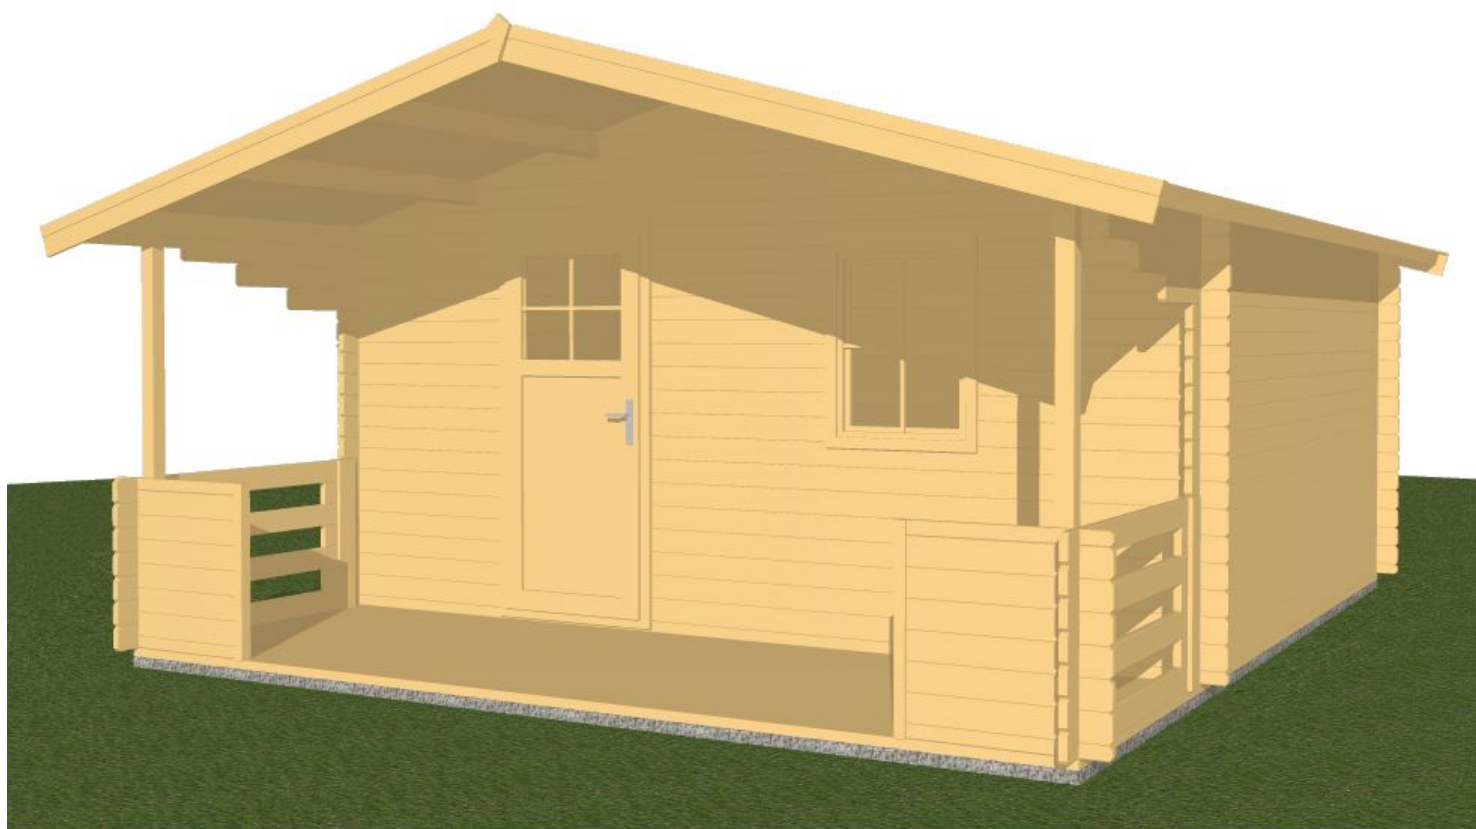

Luka 4,5x4/1,7 m
- terasa 4,5x1,5 m

Sklon střechy: 15°
Měřítko: bez měřítka
Výkres: perspektiva

DELTA Svatka s.r.o.

Partyzánská 411, 592 02 Svatka
IČ: 150 50 611, DIČ: CZ 150 50 611
e-mail: info@deltasvatka.cz
<http://www.deltasvatka.cz/>
Obchodní oddělení: Kozinova 57/2, 102 00 Praha 10

Luka 4,5x4/1,7 m
- terasa 4,5x1,5 m

Sklon střechy: 15°

Měřítko: 1:40

Výkres: půdorys

DELTA Svratka s.r.o.

Partyzánská 411, 592 02 Svratka

IČ: 150 50 611, DIČ: CZ 150 50 611

e-mail: info@deltasvratka.cz

http://www.deltasvratka.cz/

Obchodní oddělení: Kozinova 57/2, 102 00 Praha 10

Luka 4,5x4/1,7 m
- terasa 4,5x1,5 m

Sklon střechy: 15°

Měřítko: 1:40

Výkres: pohledy

DELTA Svatka s.r.o.

Partyzánská 411, 592 02 Svatka

Pohled 3

Pohled 4

Luka 4,5x4/1,7 m
- terasa 4,5x1,5 m

Sklon střechy: 15°

Měřítko: 1:40

Výkres: základy

DELTA Svatka s.r.o.

Partyzánská 411, 592 02 Svatka