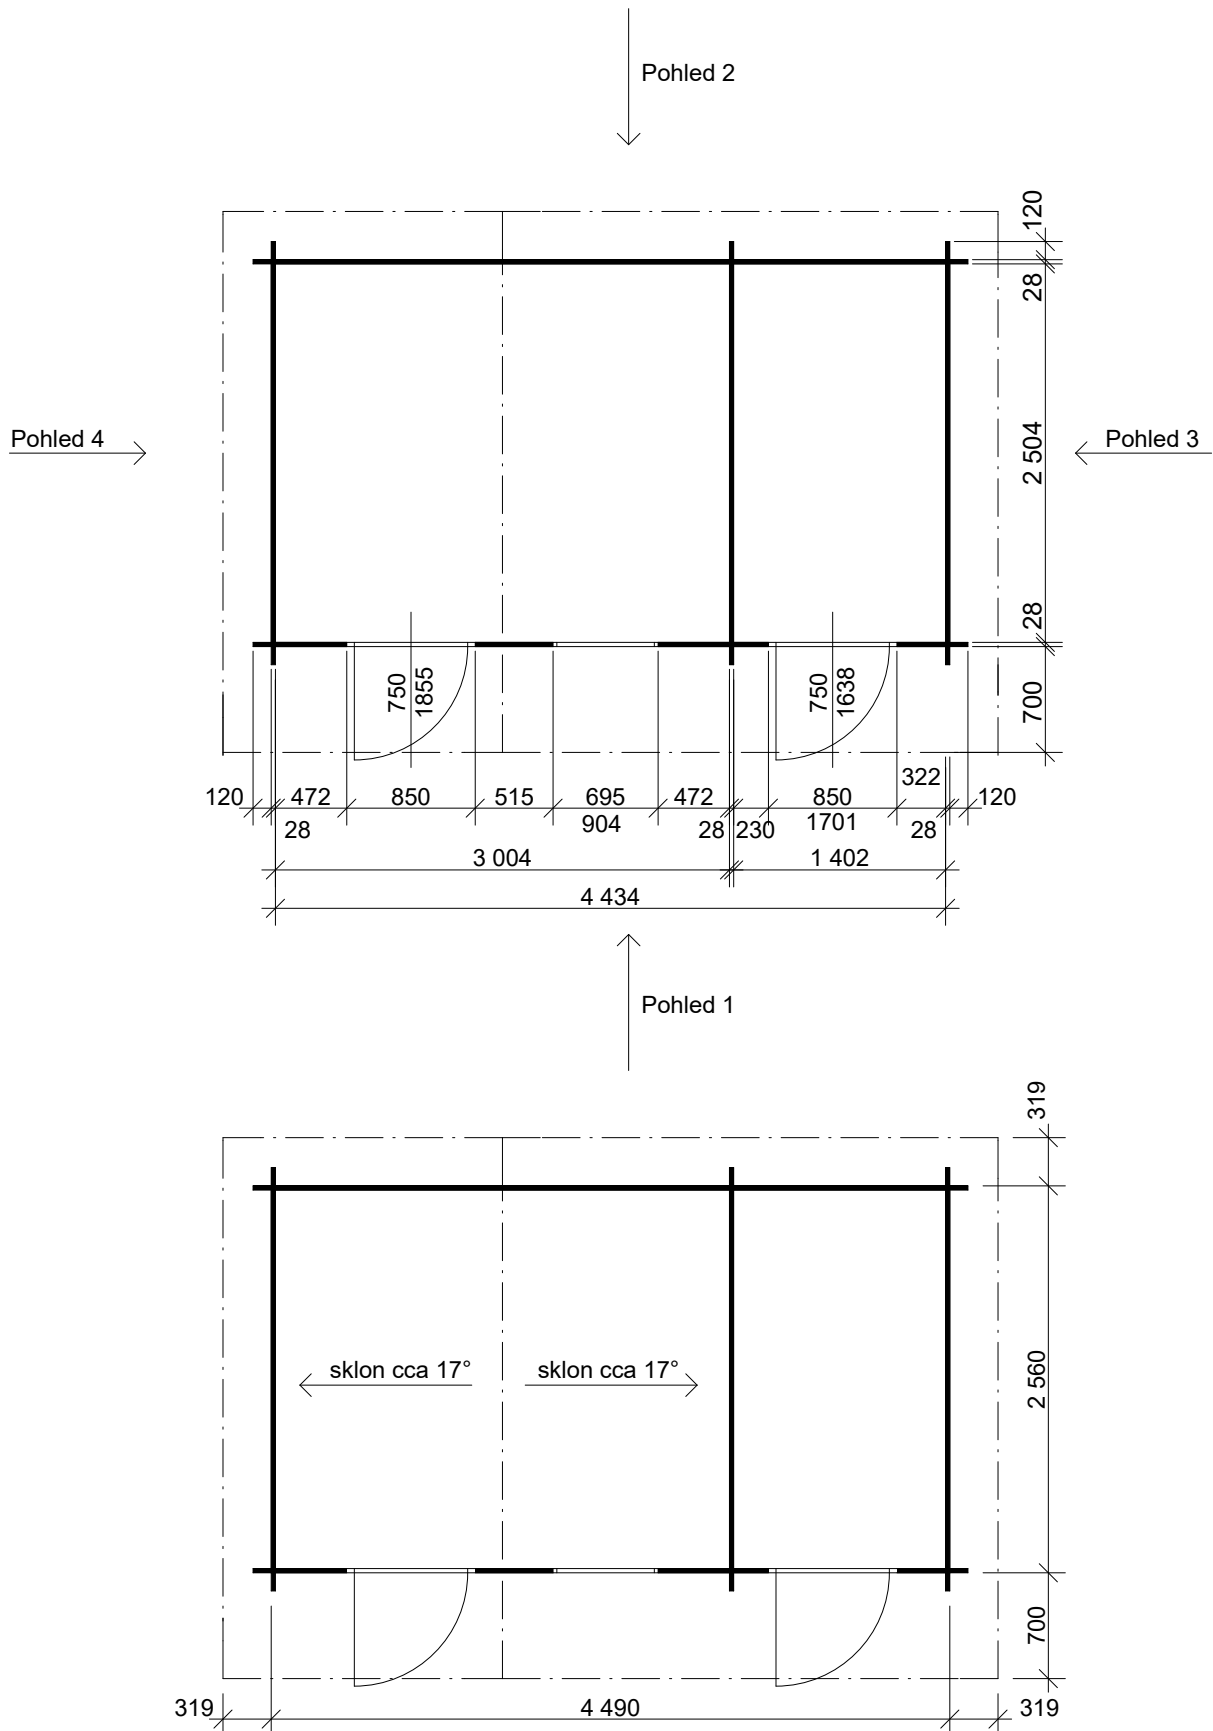

Chata ZITA: 4,4x2,5/0,7 m

Sklon střechy: cca 17°

Měřítko: bez měřítka

Výkres: perspektiva

DELTA Svatka s.r.o.

Partyzánská 411, 592 02 Svatka
IČ: 150 50 611, DIČ: CZ 150 50 611
e-mail: info@deltasvatka.cz
<http://www.deltasvatka.cz/>

Obchodní oddělení: Kozinova 57/2, 102 00 Praha 10

Chata ZITA: 4,4x2,5/0,7 m

Sklon střechy: cca 17°

Měřítko: 1:50

Výkres: půdorys

DELTA Svratka s.r.o.

Partyzánská 411, 592 02 Svratka

IČ: 150 50 611, DIČ: CZ 150 50 611

e-mail: info@deltasvratka.cz

<http://www.deltasvratka.cz/>

Obchodní oddělení: Kozinova 57/2, 102 00 Praha 10

Chata ZITA: 4,4x2,5/0,7 m

Sklon střechy: cca 17°

Měřítko: 1:50

Výkres: pohledy

DELTA Svratka s.r.o.