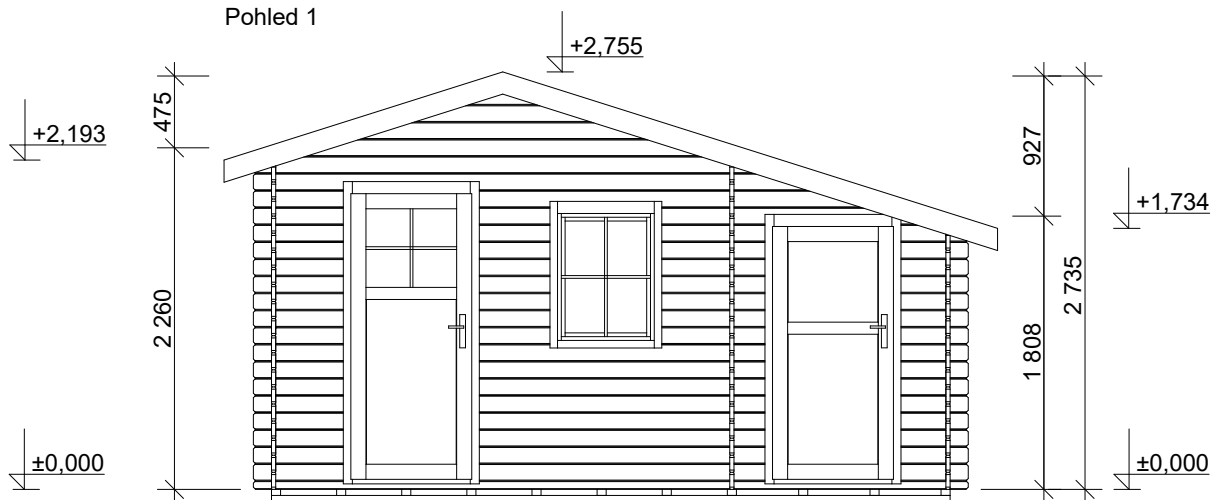

Chata ZITA: 4,4x2,5/0,7 m

Sklon střechy: cca 17°

Měřítko: 1:50

Výkres: pohledy

DELTA Svratka s.r.o.

Partyzánská 411, 592 02 Svratka

IČ: 150 50 611, DIČ: CZ 150 50 611

e-mail: info@deltasvratka.cz

<http://www.deltasvratka.cz/>

Obchodní oddělení: Kozinova 57/2, 102 00 Praha 10

Pohled 1