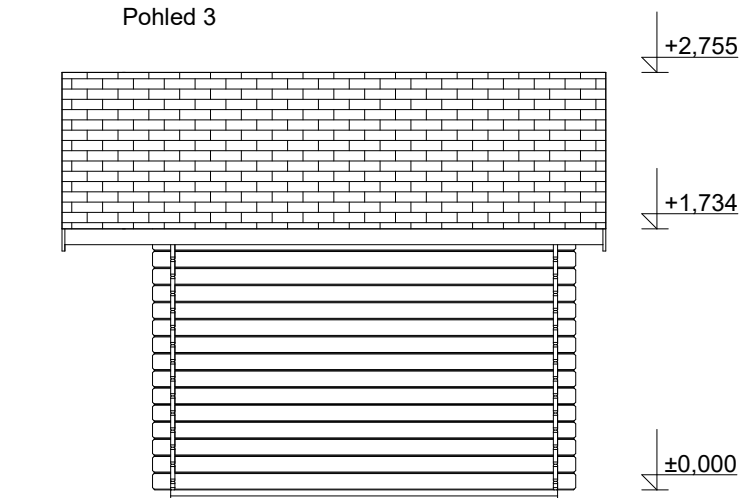

Chata ZITA: 4,4x2,5/0,7 m

Sklon střechy: cca 17°

Měřítko: 1:50

Výkres: pohledy

DELTA Svratka s.r.o.

Partyzánská 411, 592 02 Svratka
IČ: 150 50 611, DIČ: CZ 150 50 611
e-mail: info@deltasvratka.cz
<http://www.deltasvratka.cz/>

Obchodní oddělení: Kozinova 57/2, 102 00 Praha 10

Pohled 3