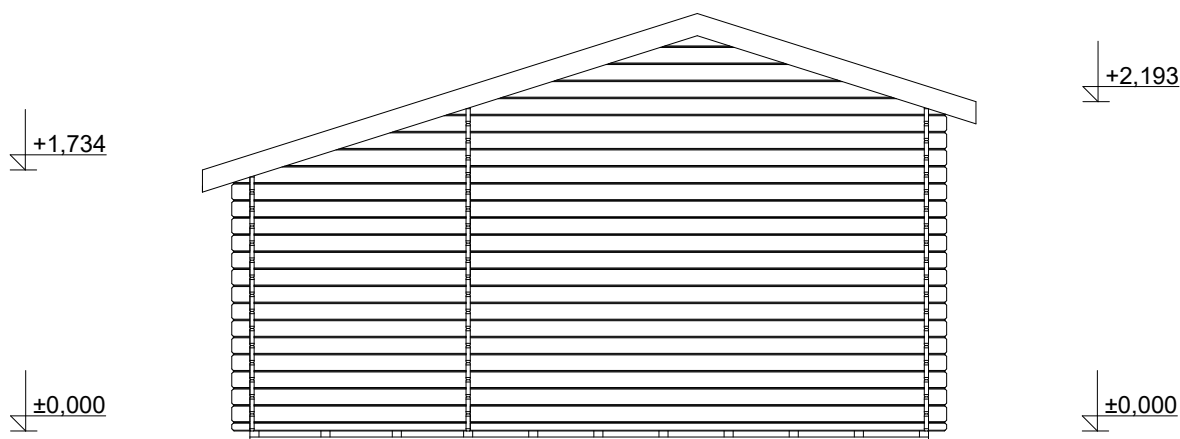

Chata ZITA: 4,4x2,5/0,7 m

Sklon střechy: cca 17°

Měřítko: 1:50

Výkres: pohledy

DELTA Svratka s.r.o.

Partyzánská 411, 592 02 Svratka

IČ: 150 50 611, DIČ: CZ 150 50 611

e-mail: info@deltasvratka.cz

<http://www.deltasvratka.cz/>

Obchodní oddělení: Kozinova 57/2, 102 00 Praha 10

Pohled 2