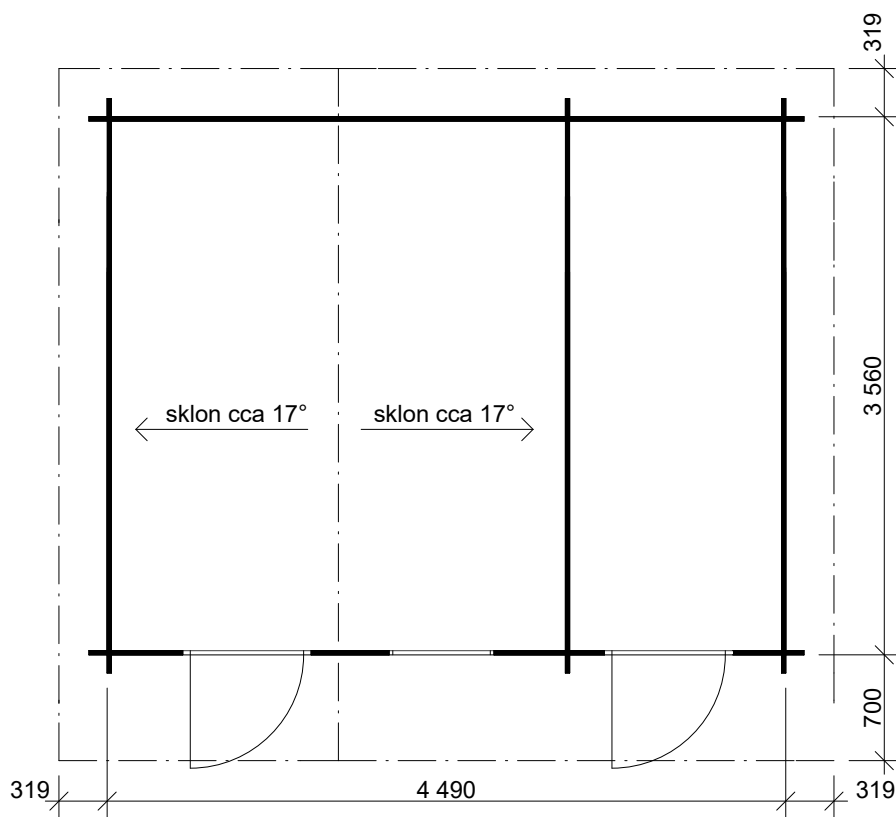

Obchodní oddělení: Kozinova 57/2, 102 00 Praha 10

**Chata ZITA: 4,4x3,5/0,7 m**

Sklon střechy: cca 17°

Měřítko: 1:50

Výkres: půdorys

**DELTA Svratka s.r.o.**

Partyzánská 411, 592 02 Svratka  
IČ: 150 50 611, DIČ: CZ 150 50 611  
e-mail: info@deltasvratka.cz  
http://www.deltasvratka.cz/

Obchodní oddělení: Kozinova 57/2, 102 00 Praha 10

**Chata ZITA: 4,4x3,5/0,7 m**

Sklon střechy: cca 17°

Měřítko: 1:50

Výkres: půdorys

**DELTA Svatka s.r.o.**

Partyzánská 411, 592 02 Svatka

IČ: 150 50 611, DIČ: CZ 150 50 611

e-mail: [info@deltasvatka.cz](mailto:info@deltasvatka.cz)

<http://www.deltasvatka.cz/>

Obchodní oddělení: Kozinova 57/2, 102 00 Praha 10

**Chata ZITA: 4,4x3,5/0,7 m**

Sklon střechy: cca 17°

Měřítko: 1:50

Výkres: pohledy