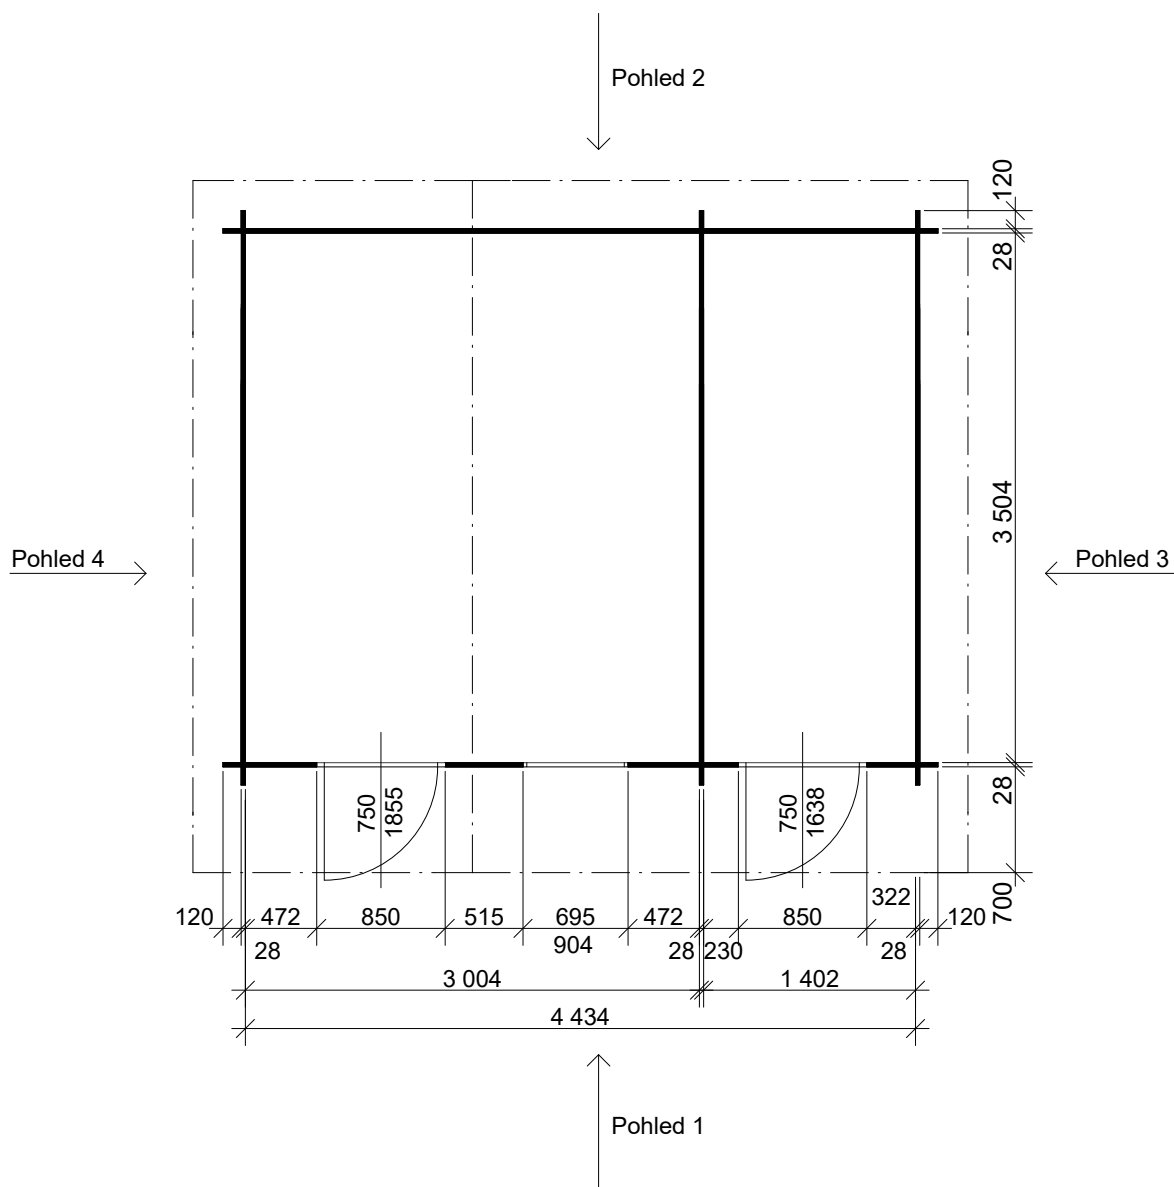

**Chata ZITA: 4,4x3,5/0,7 m**

Sklon střechy: cca 17°

Měřítko: bez měřítka

Výkres: perspektiva

**DELTA Svatka s.r.o.**

Partyzánská 411, 592 02 Svatka  
IČ: 150 50 611, DIČ: CZ 150 50 611  
e-mail: [info@deltasvatka.cz](mailto:info@deltasvatka.cz)  
<http://www.deltasvatka.cz/>

Obchodní oddělení: Kozinova 57/2, 102 00 Praha 10

**Chata ZITA: 4,4x3,5/0,7 m**

Sklon střechy: cca 17°

Měřítko: 1:50

Výkres: půdorys

**DELTA Svratka s.r.o.**

Partyzánská 411, 592 02 Svratka  
IČ: 150 50 611, DIČ: CZ 150 50 611  
e-mail: info@deltasvratka.cz  
http://www.deltasvratka.cz/

Obchodní oddělení: Kozinova 57/2, 102 00 Praha 10

**Chata ZITA: 4,4x3,5/0,7 m**

Sklon střechy: cca 17°

Měřítko: 1:50

Výkres: půdorys

**DELTA Svatka s.r.o.**

Partyzánská 411, 592 02 Svatka

IČ: 150 50 611, DIČ: CZ 150 50 611