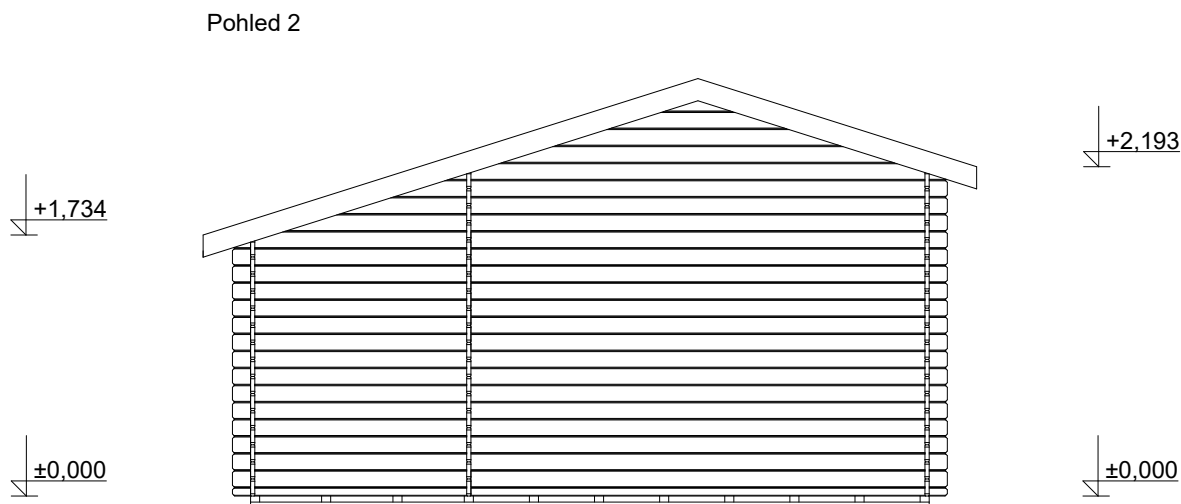

**Chata ZITA: 4,4x3,5/0,7 m**

Sklon střechy: cca 17°

Měřítko: 1:50

Výkres: pohledy

**DELTA Svratka s.r.o.**

Partyzánská 411, 592 02 Svratka  
IČ: 150 50 611, DIČ: CZ 150 50 611  
e-mail: info@deltasvratka.cz  
http://www.deltasvratka.cz/