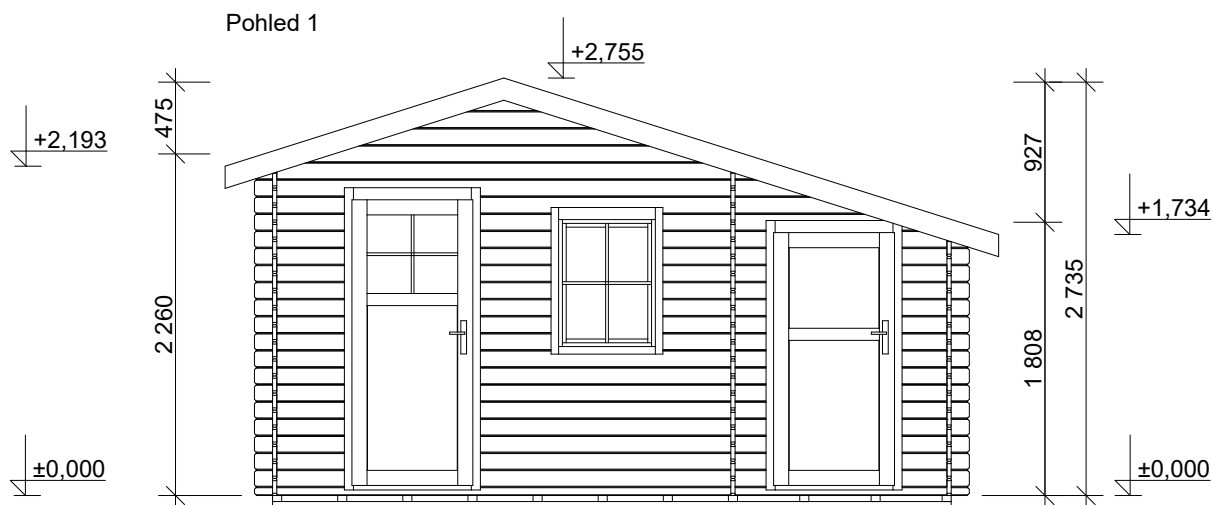

**Chata ZITA: 4,4x3,5/0,7 m**

Sklon střechy: cca 17°

Měřítko: 1:50

Výkres: pohledy

**DELTA Svratka s.r.o.**

Partyzánská 411, 592 02 Svratka  
IČ: 150 50 611, DIČ: CZ 150 50 611  
e-mail: info@deltasvratka.cz  
http://www.deltasvratka.cz/