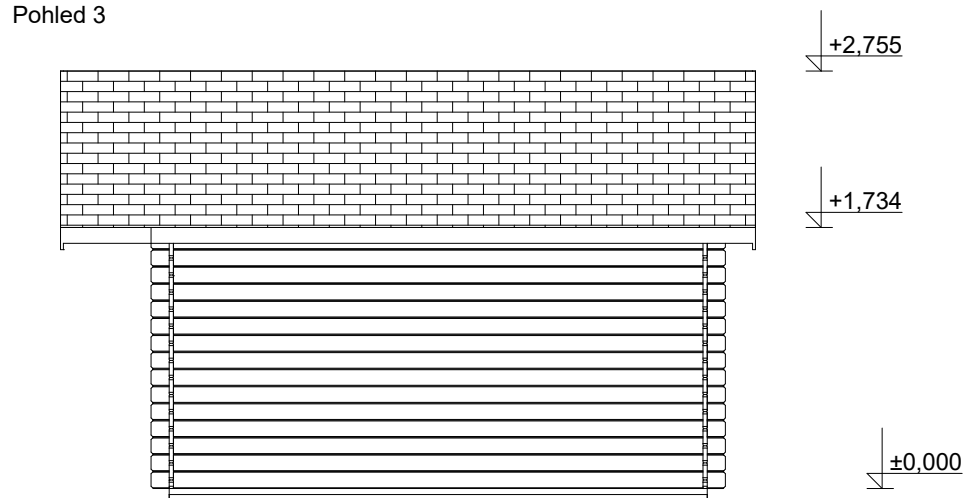

Chata ZITA: 4,4x3,5/0,7 m

Sklon střechy: cca 17°

Měřítko: 1:50

Výkres: pohledy

DELTA Svratka s.r.o.

Partyzánská 411, 592 02 Svratka
IČ: 150 50 611, DIČ: CZ 150 50 611
e-mail: info@deltasvratka.cz
http://www.deltasvratka.cz/

Obchodní oddělení: Kozinova 57/2, 102 00 Praha 10

Pohled 3