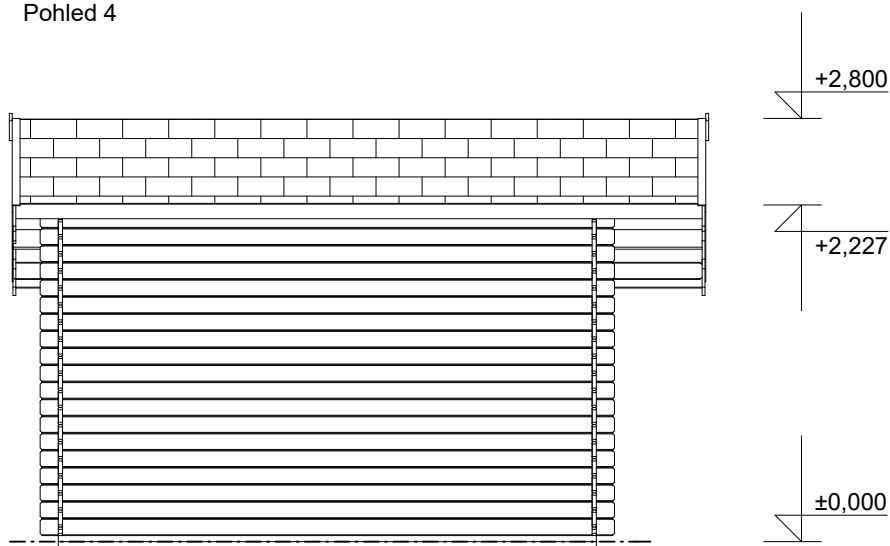

Obchodní oddělení: Kozinova 57/2, 102 00 Praha 10

Pohled 3

Pohled 4

ZITA EKO: 4,9x3,5/0,7 m

Sklon střechy: cca 17°

Měřítko: 1:50

Výkres: půdorys základů

DELTA Svatka s.r.o.