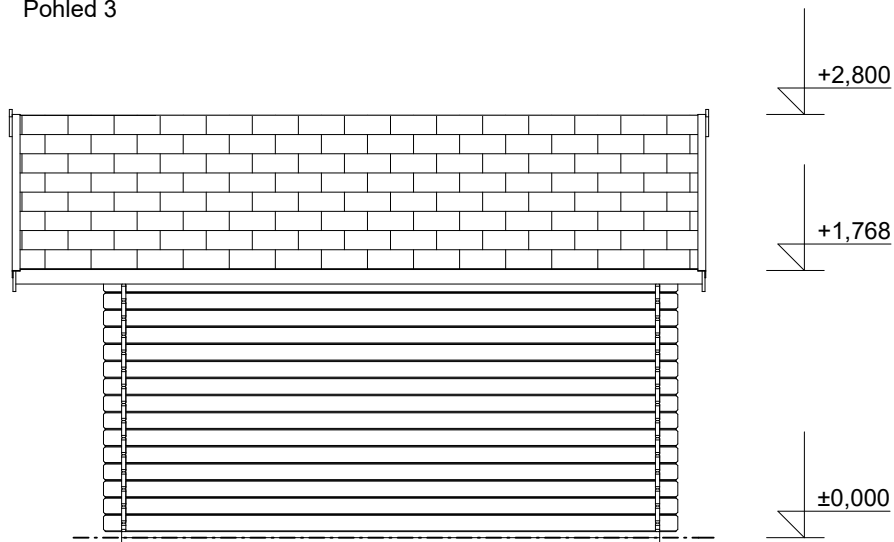

Obchodní oddělení: Kozinova 57/2, 102 00 Praha 10

Pohled 3

Pohled 4

ZITA EKO: 4,9x3,5/0,7 m

Sklon střechy: cca 17°

Měřítko: 1:50

Výkres: půdorys základů

DELTA Svatka s.r.o.