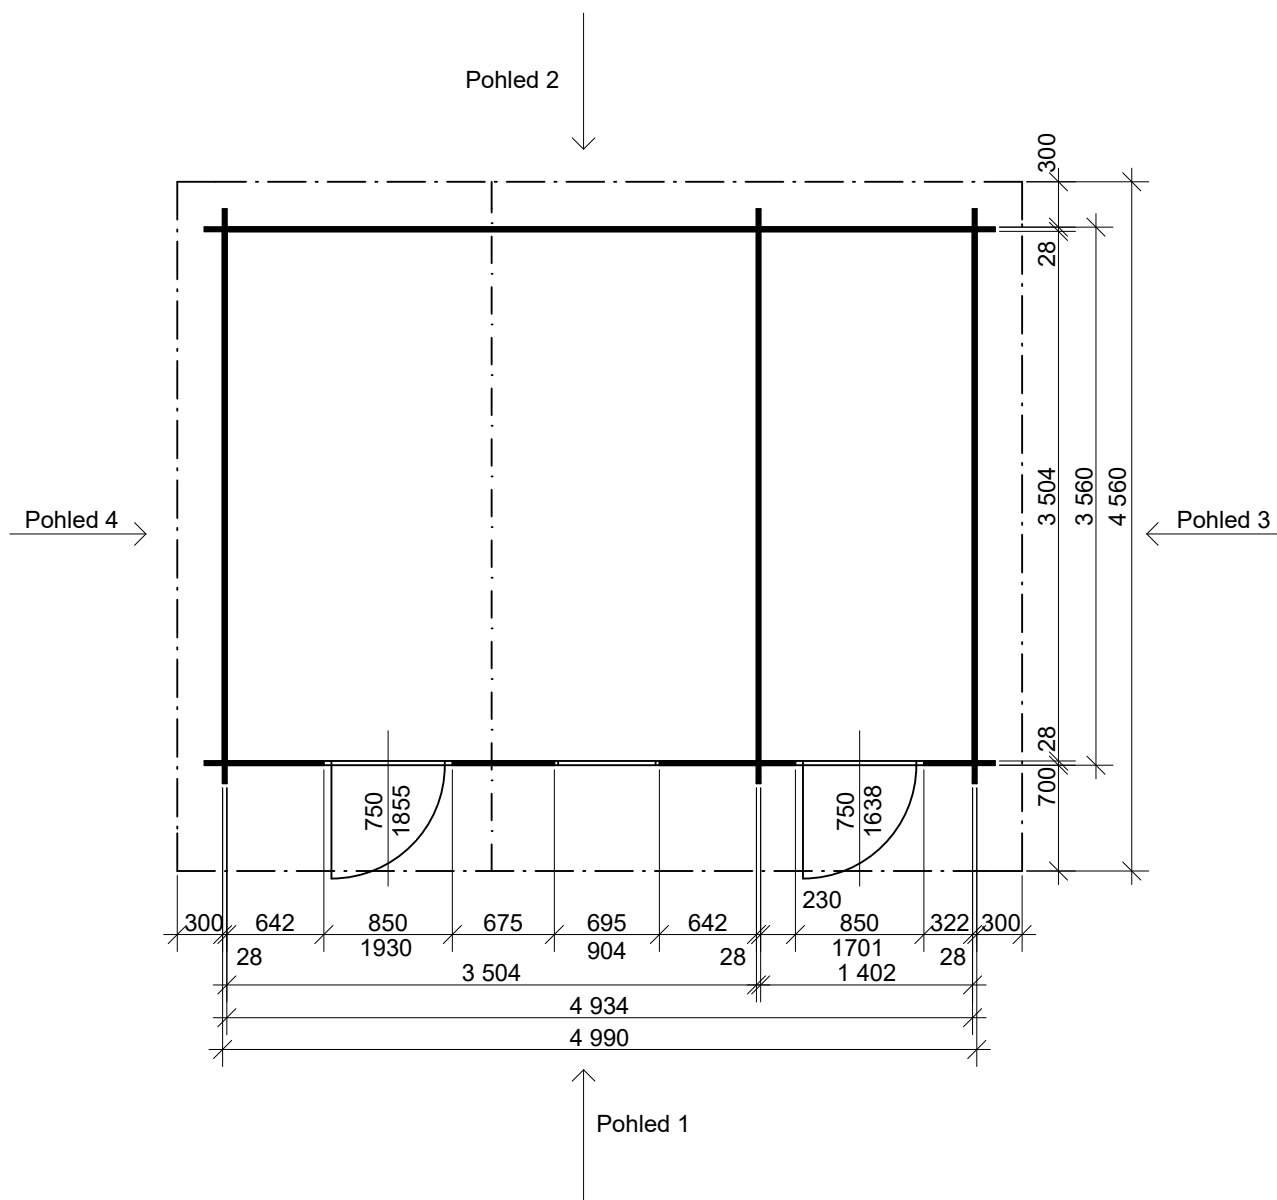

ZITA EKO: 4,9x3,5/0,7 m

Sklon střechy: cca 17°

Měřítko: 1:50

Výkres: půdorys

DELTA Svratka s.r.o.

Partyzánská 411, 592 02 Svratka

IČ: 150 50 611, DIČ: CZ 150 50 611

e-mail: info@deltasvratka.cz

<http://www.deltasvratka.cz/>

Obchodní oddělení: Kozinova 57/2, 102 00 Praha 10