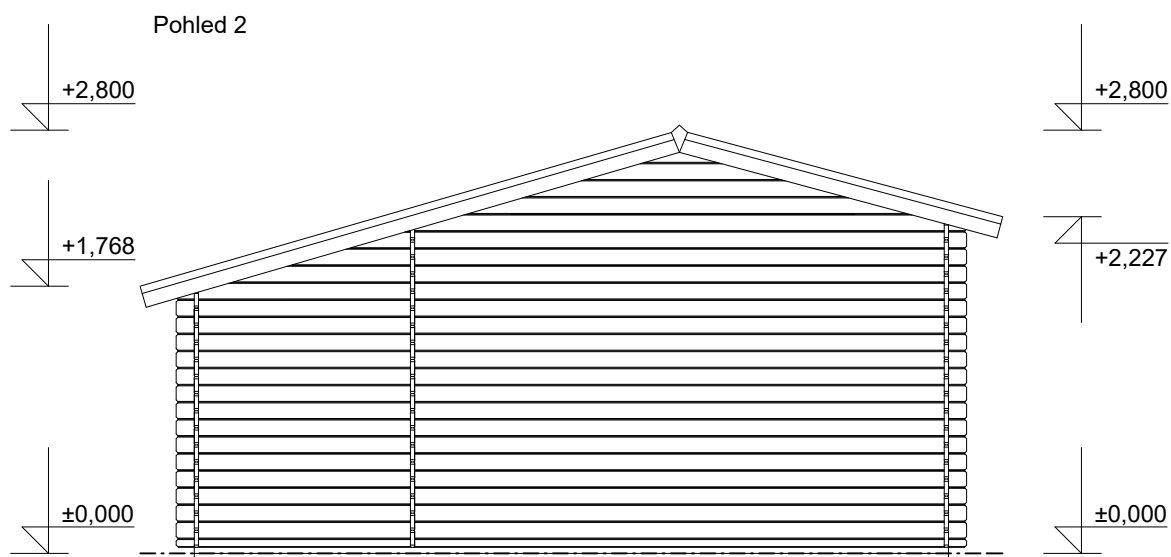

ZITA EKO: 4,9x3,5/0,7 m

Sklon střechy: cca 17°

Měřítko: 1:50

Výkres: pohledy

DELTA Svratka s.r.o.

Partyzánská 411, 592 02 Svratka
IČ: 150 50 611, DIČ: CZ 150 50 611
e-mail: info@deltasvratka.cz
http://www.deltasvratka.cz/

Obchodní oddělení: Kozinova 57/2, 102 00 Praha 10