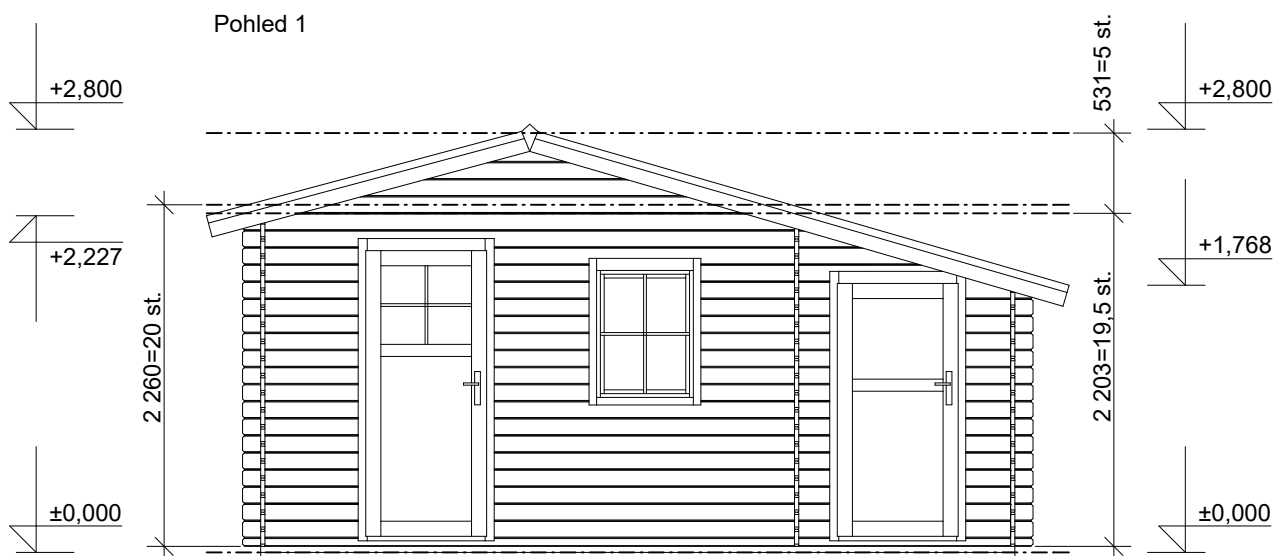

ZITA EKO: 4,9x3,5/0,7 m

Sklon střechy: cca 17°

Měřítko: 1:50

Výkres: pohledy

DELTA Svratka s.r.o.

Partyzánská 411, 592 02 Svratka
IČ: 150 50 611, DIČ: CZ 150 50 611
e-mail: info@deltasvratka.cz
http://www.deltasvratka.cz/

Obchodní oddělení: Kozinova 57/2, 102 00 Praha 10