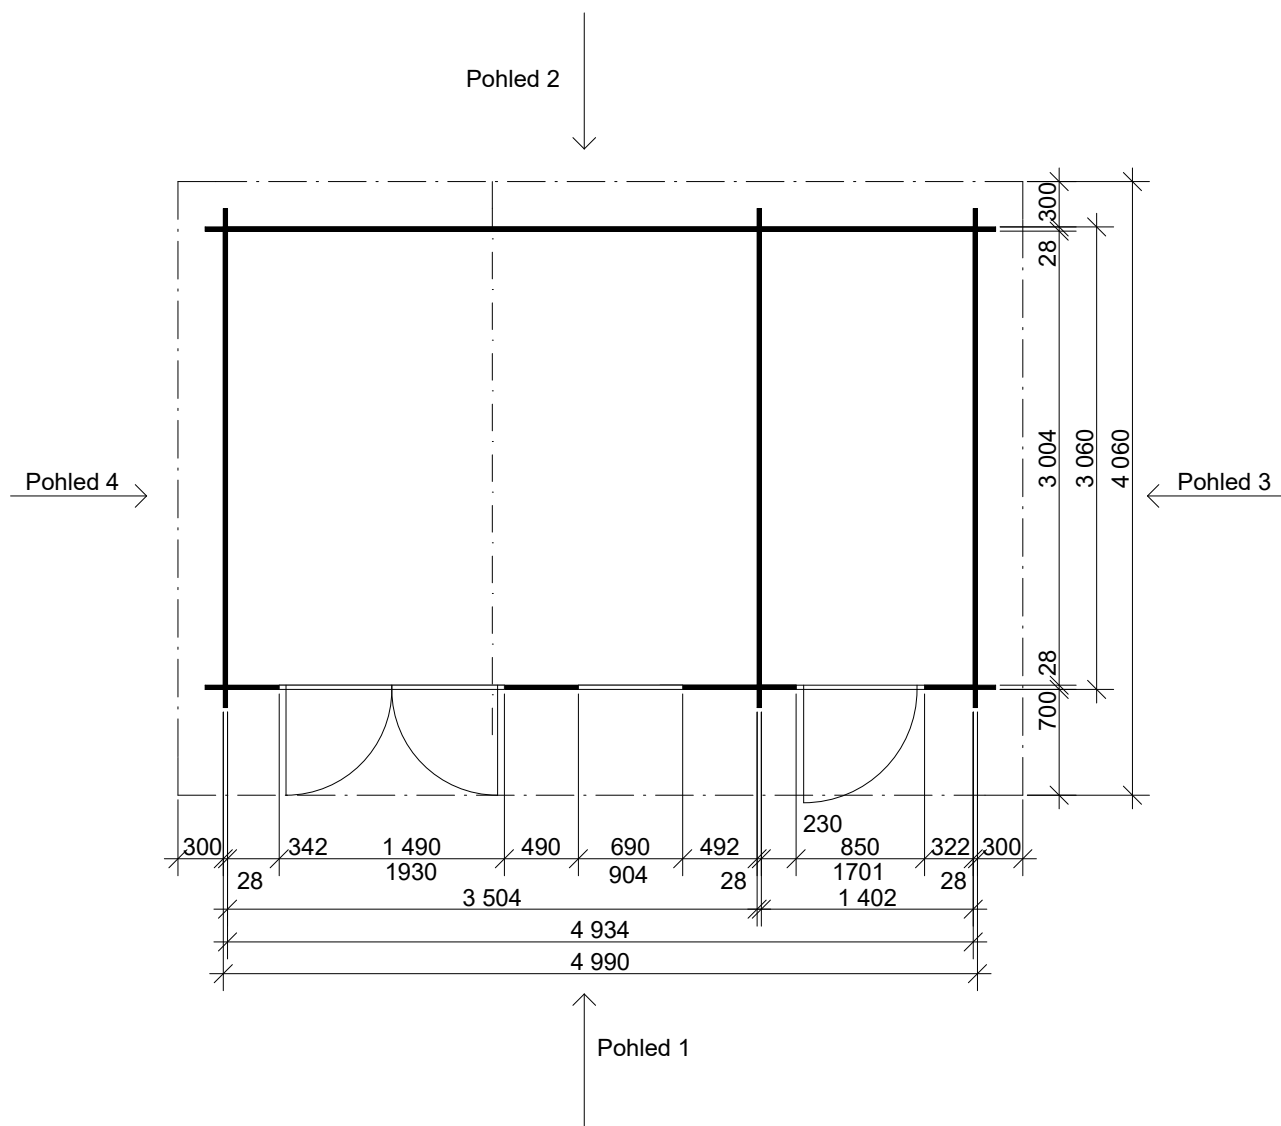

ZITA EKO: 4,9x3/0,7 m, DD

Sklon střechy: cca 17°

Měřítko: 1:50

Výkres: půdorys

DELTA Svratka s.r.o.

Partyzánská 411, 592 02 Svratka

IČ: 150 50 611, DIČ: CZ 150 50 611

e-mail: info@deltasvratka.cz

<http://www.deltasvratka.cz/>

Obchodní oddělení: Kozinova 57/2, 102 00 Praha 10