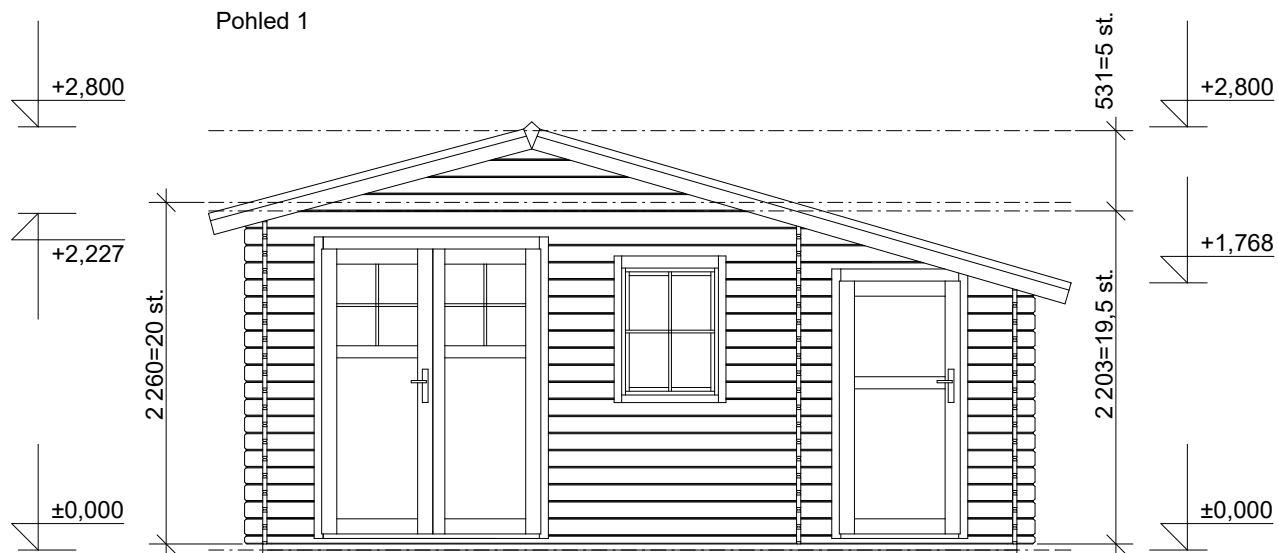

ZITA EKO: 4,9x3/0,7 m, DD

Sklon střechy: cca 17°

Měřítko: 1:50

Výkres: pohledy

DELTA Svratka s.r.o.

Partyzánská 411, 592 02 Svratka

IČ: 150 50 611, DIČ: CZ 150 50 611

e-mail: info@deltasvratka.cz

<http://www.deltasvratka.cz/>

Obchodní oddělení: Kozinova 57/2, 102 00 Praha 10

Pohled 3

Pohled 4

ZITA EKO: 4,9x3/0,7 m, DD

Sklon střechy: cca 17°

Měřítko: 1:50

Výkres: půdorys základů