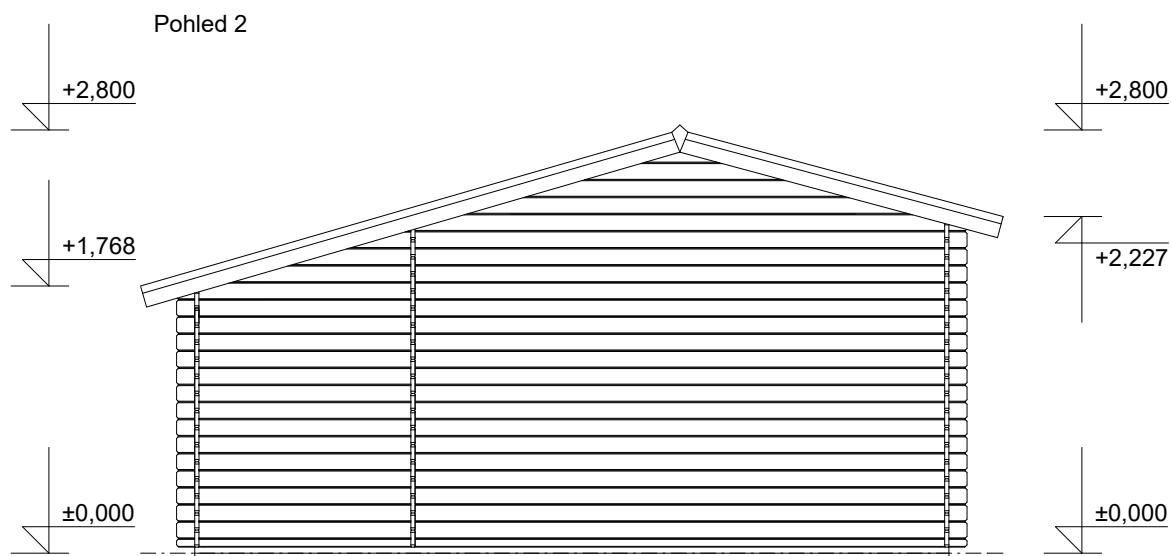

ZITA EKO: 4,9x3/0,7 m, DD

Sklon střechy: cca 17°

Měřítko: 1:50

Výkres: pohledy

DELTA Svratka s.r.o.

Partyzánská 411, 592 02 Svratka

IČ: 150 50 611, DIČ: CZ 150 50 611

e-mail: info@deltasvratka.cz

<http://www.deltasvratka.cz/>

Obchodní oddělení: Kozinova 57/2, 102 00 Praha 10

Pohled 3

Pohled 4

ZITA EKO: 4,9x3/0,7 m, DD

Sklon střechy: cca 17°

Měřítko: 1:50

Výkres: půdorys základů