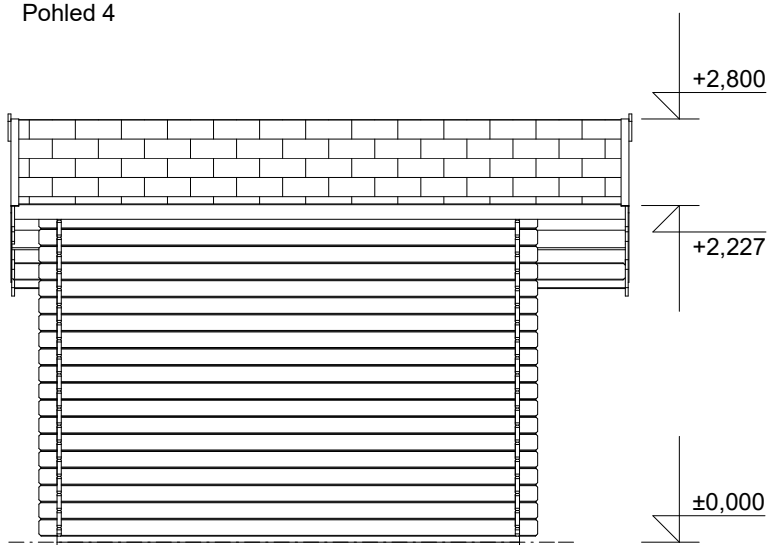

<http://www.deltasvratka.cz/>

Obchodní oddělení: Kozinova 57/2, 102 00 Praha 10

Pohled 3

Pohled 4

ZITA EKO: 4,9x3/0,7 m, DD

Sklon střechy: cca 17°

Měřítko: 1:50

Výkres: půdorys základů