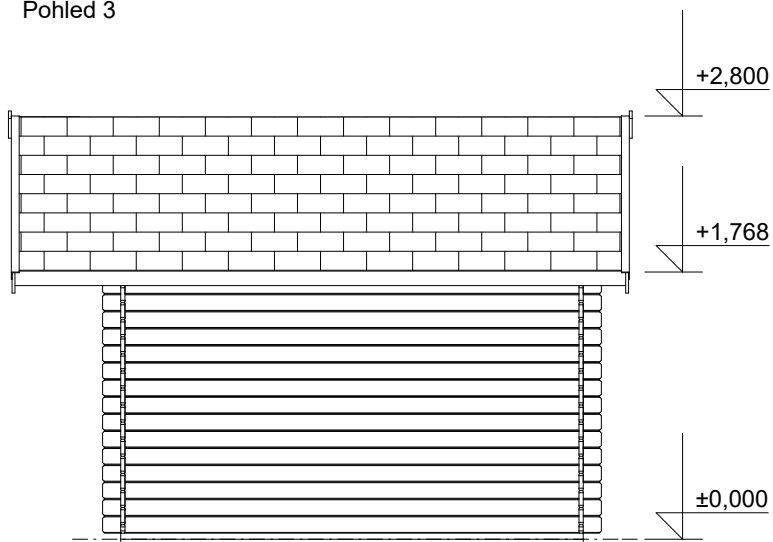

<http://www.deltasvratka.cz/>

Obchodní oddělení: Kozinova 57/2, 102 00 Praha 10

Pohled 3

Pohled 4

ZITA EKO: 4,9x3/0,7 m, DD

Sklon střechy: cca 17°

Měřítko: 1:50

Výkres: půdorys základů