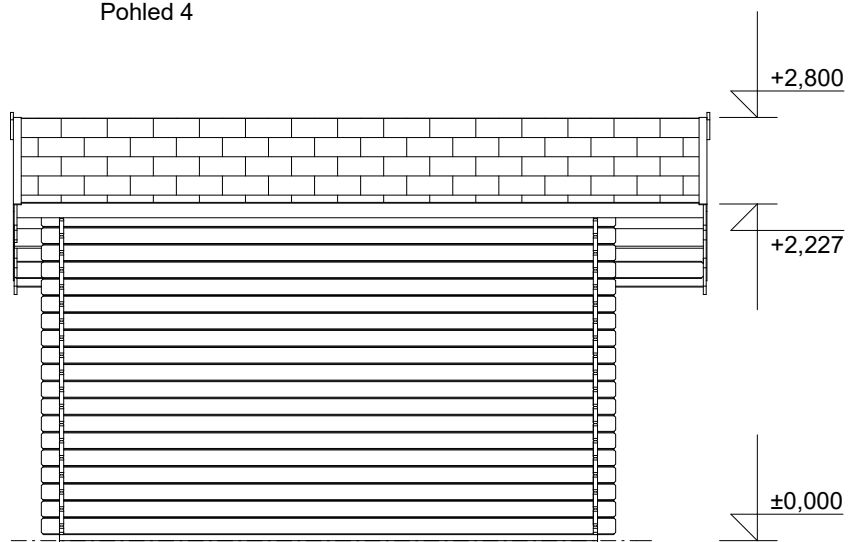

ZITA EKO: 4,9x3,5/0,7 m, DD

Sklon střechy: cca 17°

Měřítko: 1:50

Výkres: pohledy

DELTA Svratka s.r.o.

Partyzánská 411, 592 02 Svratka

IČ: 150 50 611, DIČ: CZ 150 50 611

e-mail: info@deltasvratka.cz

<http://www.deltasvratka.cz/>

Obchodní oddělení: Kozinova 57/2, 102 00 Praha 10

Pohled 4