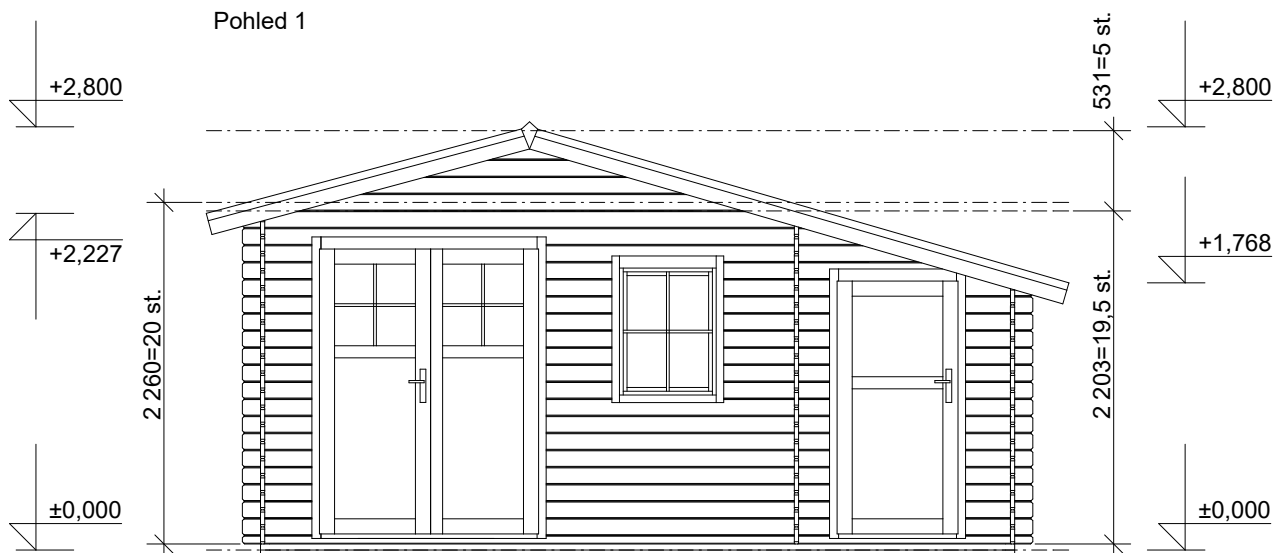

Obchodní oddělení: Kozinova 57/2, 102 00 Praha 10

ZITA EKO: 4,9x3,5/0,7 m, DD

Sklon střechy: cca 17°

Měřítko: 1:50

Výkres: pohledy

DELTA Svratka s.r.o.

Partyzánská 411, 592 02 Svratka

IČ: 150 50 611, DIČ: CZ 150 50 611

e-mail: info@deltasvratka.cz

<http://www.deltasvratka.cz/>

Obchodní oddělení: Kozinova 57/2, 102 00 Praha 10

ZITA EKO: 4,9x3,5/0,7 m, DD

Sklon střechy: cca 17°

Měřítko: 1:50

Výkres: pohledy

DELTA Svratka s.r.o.