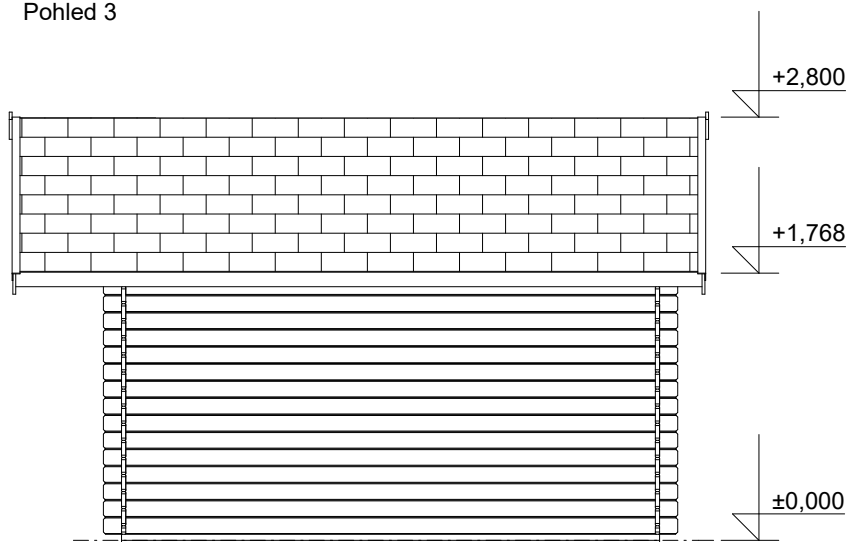

ZITA EKO: 4,9x3,5/0,7 m, DD

Sklon střechy: cca 17°

Měřítko: 1:50

Výkres: pohledy

DELTA Svratka s.r.o.

Partyzánská 411, 592 02 Svratka

IČ: 150 50 611, DIČ: CZ 150 50 611

e-mail: info@deltasvratka.cz

<http://www.deltasvratka.cz/>

Obchodní oddělení: Kozinova 57/2, 102 00 Praha 10

Pohled 3