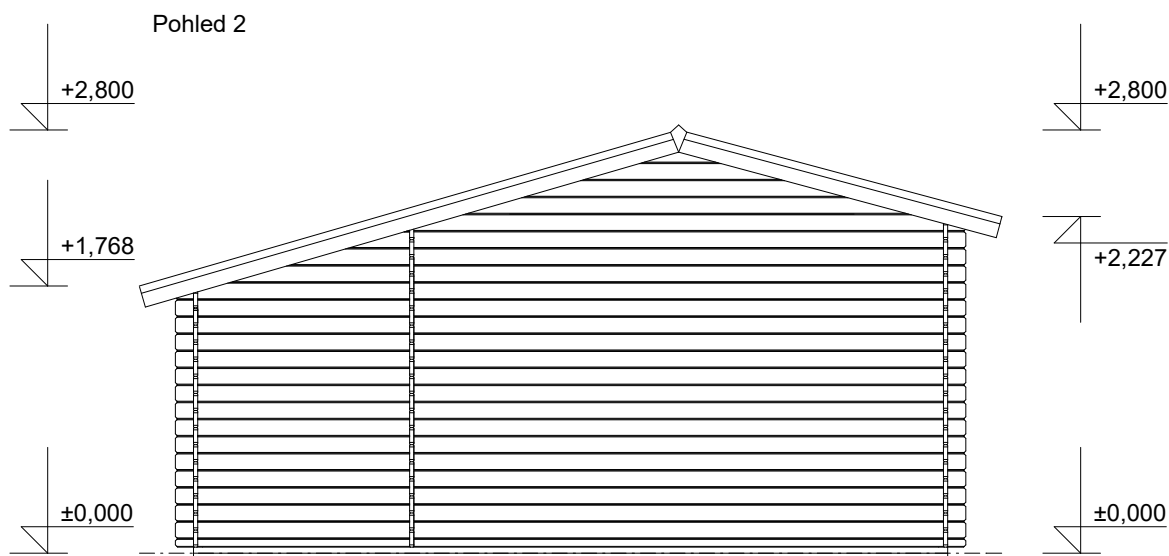

Obchodní oddělení: Kozinova 57/2, 102 00 Praha 10

ZITA EKO: 4,9x3,5/0,7 m, DD

Sklon střechy: cca 17°

Měřítko: 1:50

Výkres: pohledy

DELTA Svratka s.r.o.

Partyzánská 411, 592 02 Svratka

IČ: 150 50 611, DIČ: CZ 150 50 611

e-mail: info@deltasvratka.cz

<http://www.deltasvratka.cz/>

Obchodní oddělení: Kozinova 57/2, 102 00 Praha 10

ZITA EKO: 4,9x3,5/0,7 m, DD

Sklon střechy: cca 17°

Měřítko: 1:50

Výkres: pohledy

DELTA Svratka s.r.o.