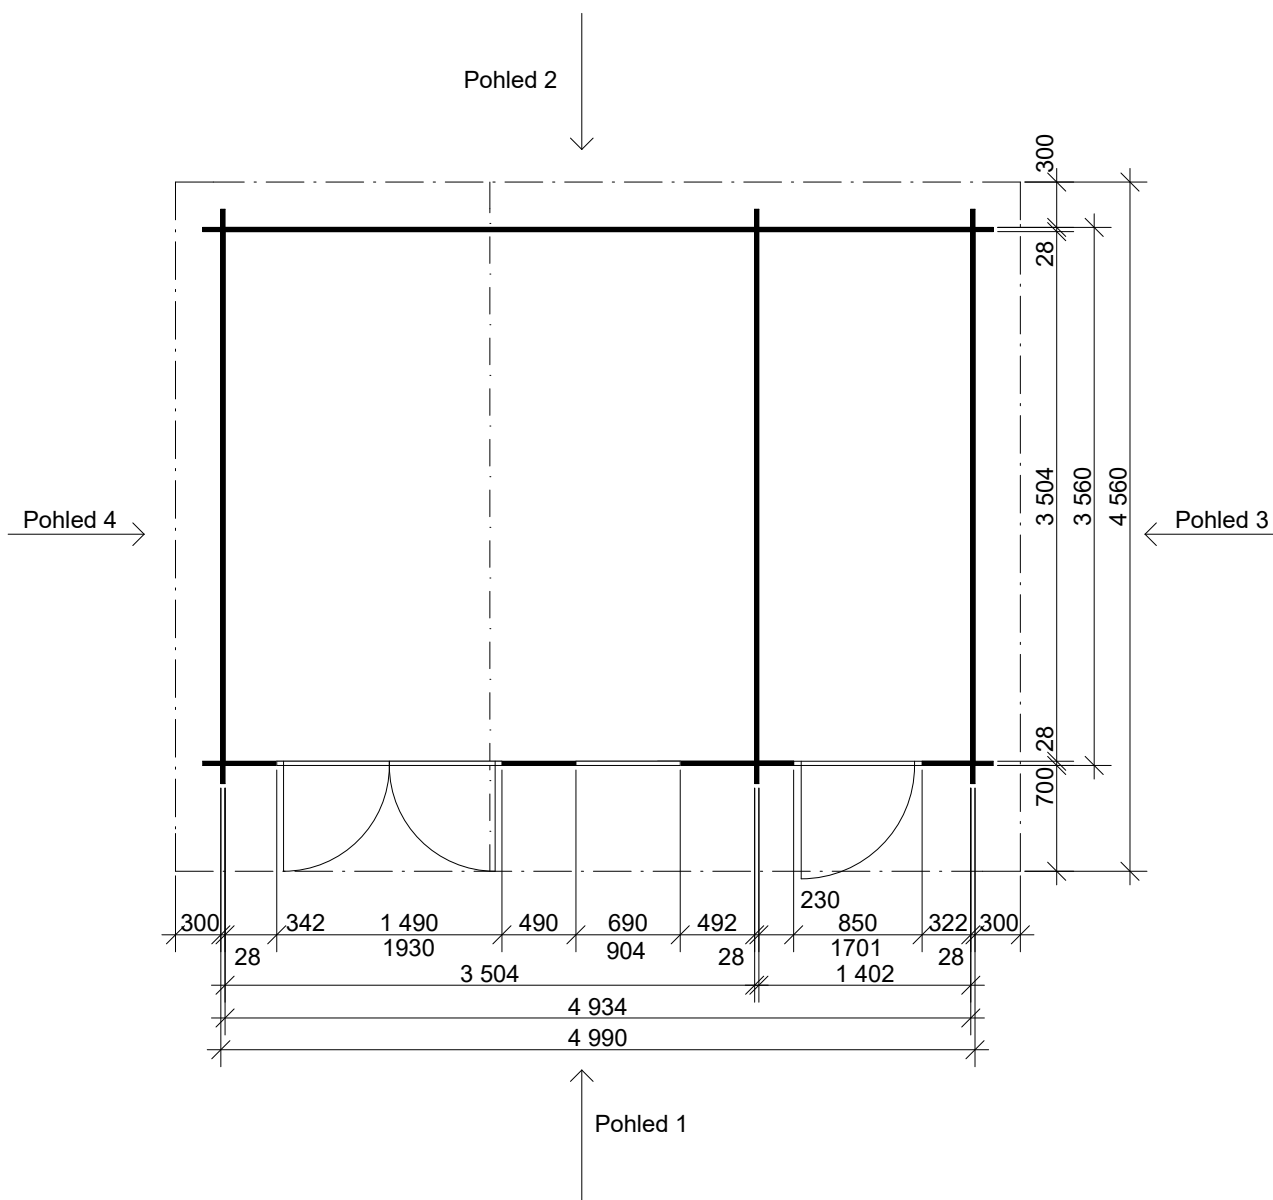

<http://www.deltasvatka.cz/>

Obchodní oddělení: Kozinova 57/2, 102 00 Praha 10

ZITA EKO: 4,9x3,5/0,7 m, DD

Sklon střechy: cca 17°

Měřítko: 1:50

Výkres: půdorys

DELTA Svratka s.r.o.

Partyzánská 411, 592 02 Svratka
IČ: 150 50 611, DIČ: CZ 150 50 611
e-mail: info@deltasvratka.cz
http://www.deltasvratka.cz/

Obchodní oddělení: Kozinova 57/2, 102 00 Praha 10

ZITA EKO: 4,9x3,5/0,7 m, DD

Sklon střechy: cca 17°

Měřítko: 1:50

Výkres: pohledy

DELTA Svratka s.r.o.

Partyzánská 411, 592 02 Svratka

IČ: 150 50 611, DIČ: CZ 150 50 611