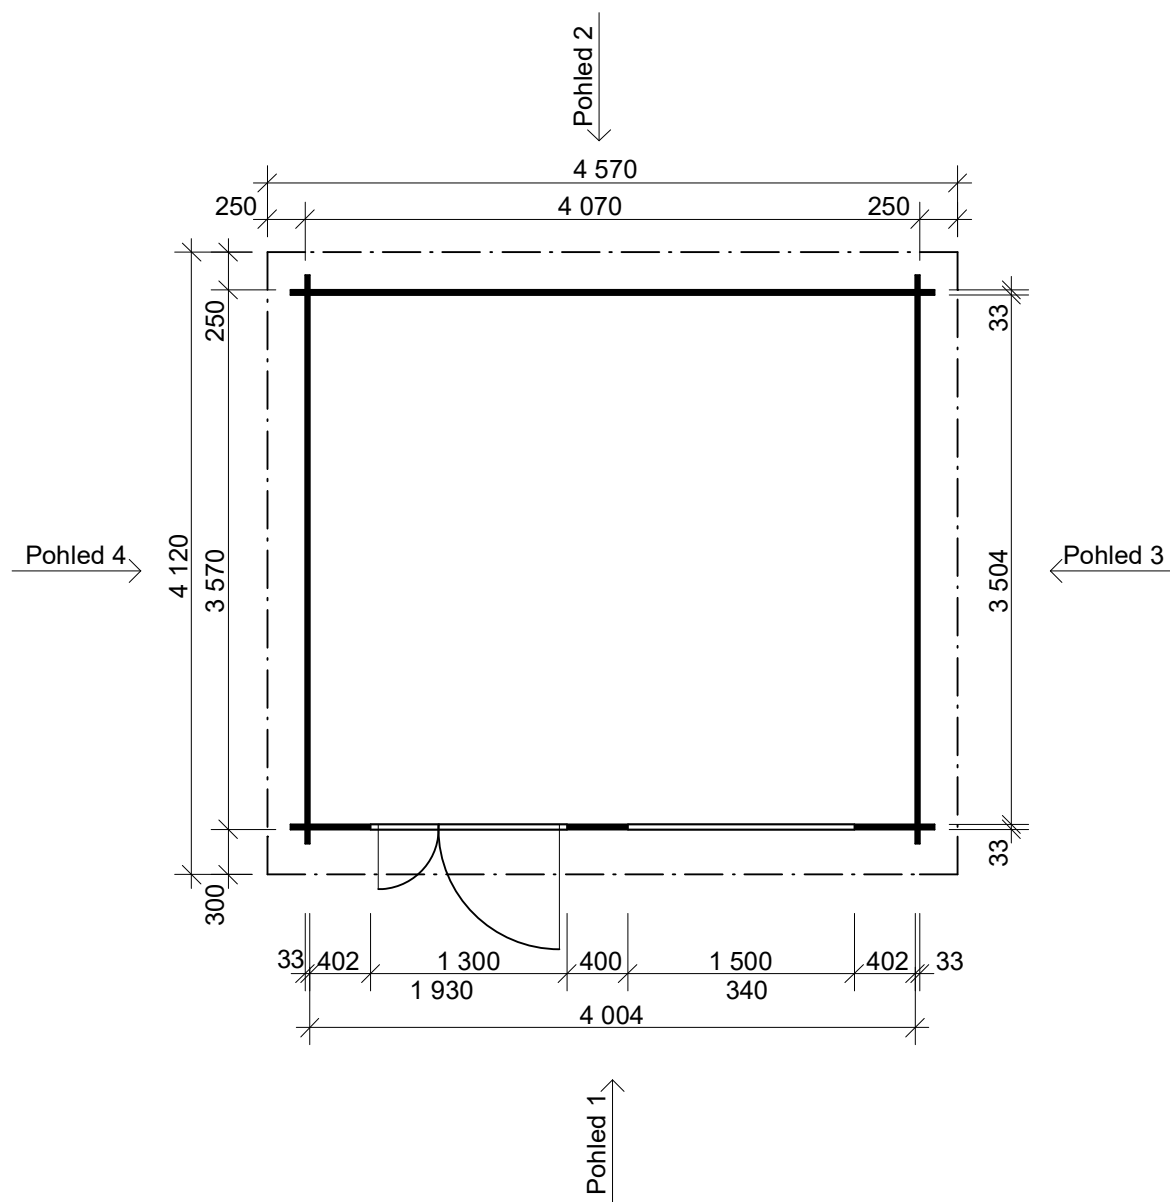

Obchodní oddělení: Kozinova 57/2, 102 00 Praha 10

tel/fax: +420 271 750 637, tel.: +420 603 804 264

Alfred 4x3,5 m, DD

Sklon střechy: cca 2°

Měřítko: 1:35

Výkres: pohledy

DELTA Svratka s.r.o.

Partyzánská 411, 592 02 Svratka

Pohled 1

Pohled 2

Alfred 4x3,5 m, DD

Sklon střechy: cca 2°

Měřítko: 1:35

Výkres: pohledy

DELTA Svratka s.r.o.

Partyzánská 411, 592 02 Svratka

Pohled 3

Pohled 4

Alfred 4x3,5 m, DD

Sklon střechy: cca 2°

Měřítko: 1:35

Výkres: půdorys základů

DELTA Svatka s.r.o.

Partyzánská 411, 592 02 Svatka