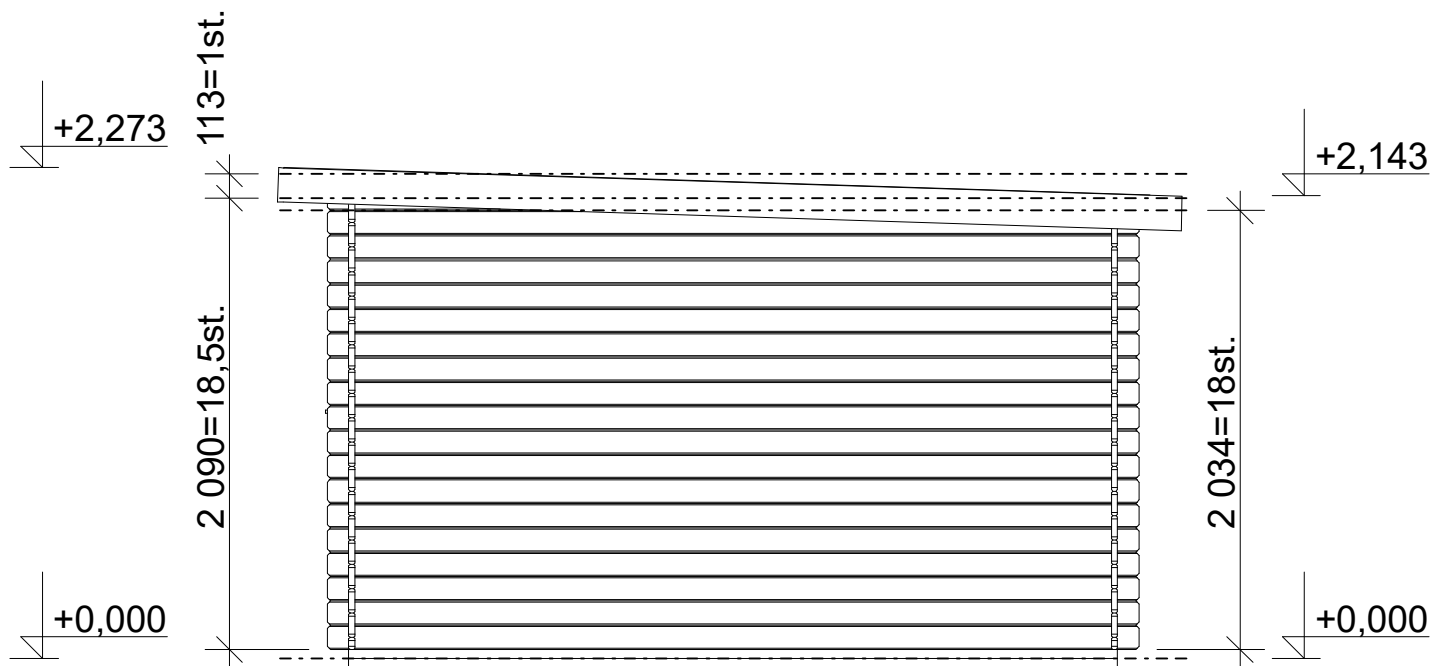

Pohled 1

Pohled 2

Alfred 4x3,5 m, DD

Sklon střechy: cca 2°

Měřítko: 1:35

Výkres: pohledy

DELTA Svratka s.r.o.

Partyzánská 411, 592 02 Svratka

Pohled 3

Pohled 4

Alfred 4x3,5 m, DD

Sklon střechy: cca 2°

Měřítko: 1:35

Výkres: půdorys základů

DELTA Svatka s.r.o.

Partyzánská 411, 592 02 Svatka