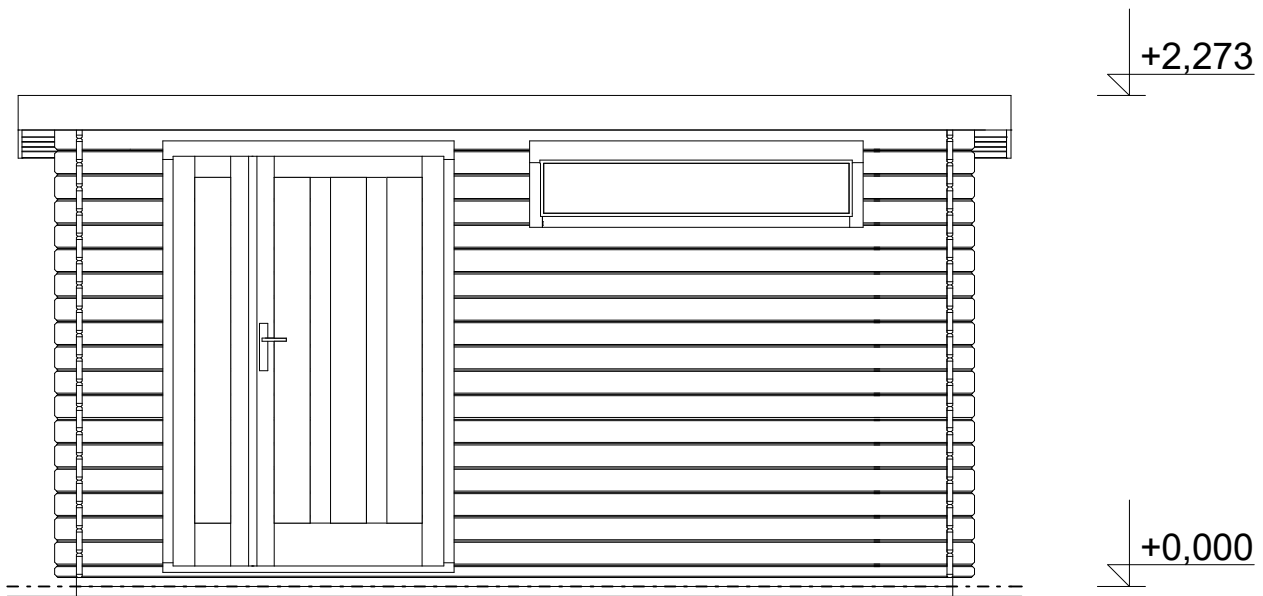

Pohled 1

Pohled 2

Alfred 4x3,5 m, DD

Sklon střechy: cca 2°

Měřítko: 1:35

Výkres: pohledy

DELTA Svratka s.r.o.

Partyzánská 411, 592 02 Svratka

Pohled 3

Pohled 4

Alfred 4x3,5 m, DD

Sklon střechy: cca 2°

Měřítko: 1:35

Výkres: půdorys základů

DELTA Svatka s.r.o.

Partyzánská 411, 592 02 Svatka