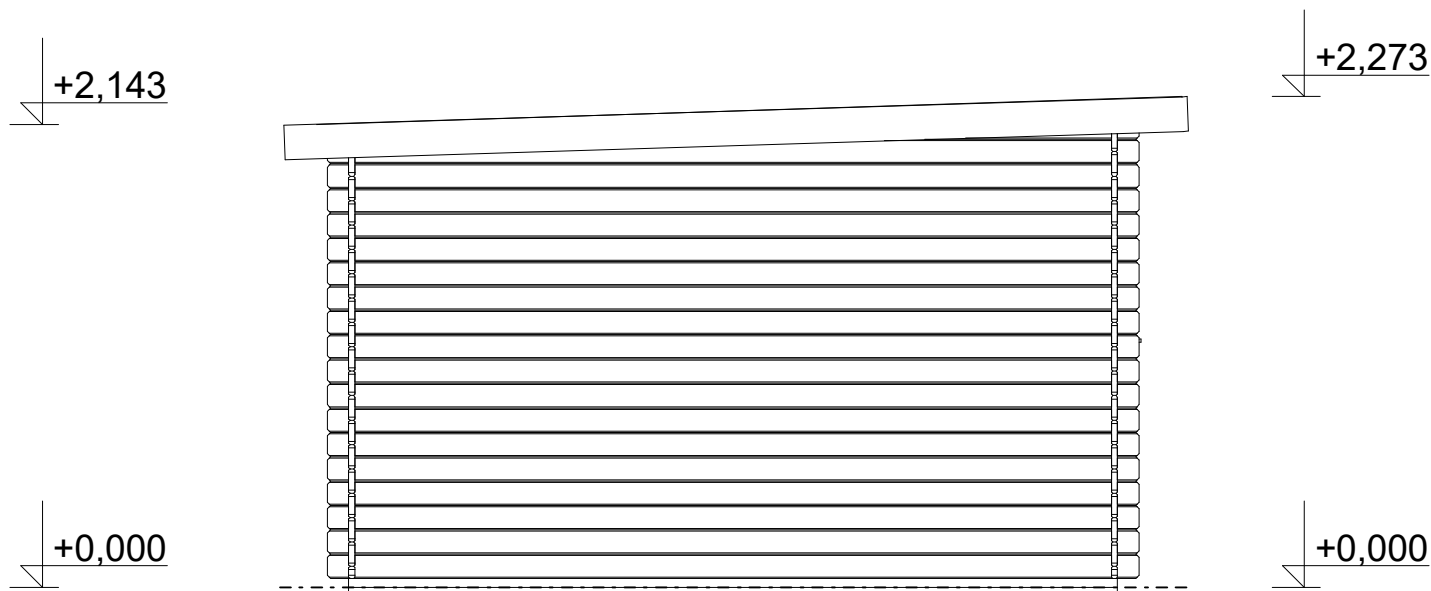

Pohled 1

Pohled 2

Alfred 4x3,5 m, DD

Sklon střechy: cca 2°

Měřítko: 1:35

Výkres: pohledy

DELTA Svratka s.r.o.

Partyzánská 411, 592 02 Svratka

Pohled 3

Pohled 4

Alfred 4x3,5 m, DD

Sklon střechy: cca 2°

Měřítko: 1:35

Výkres: půdorys základů

DELTA Svatka s.r.o.

Partyzánská 411, 592 02 Svatka