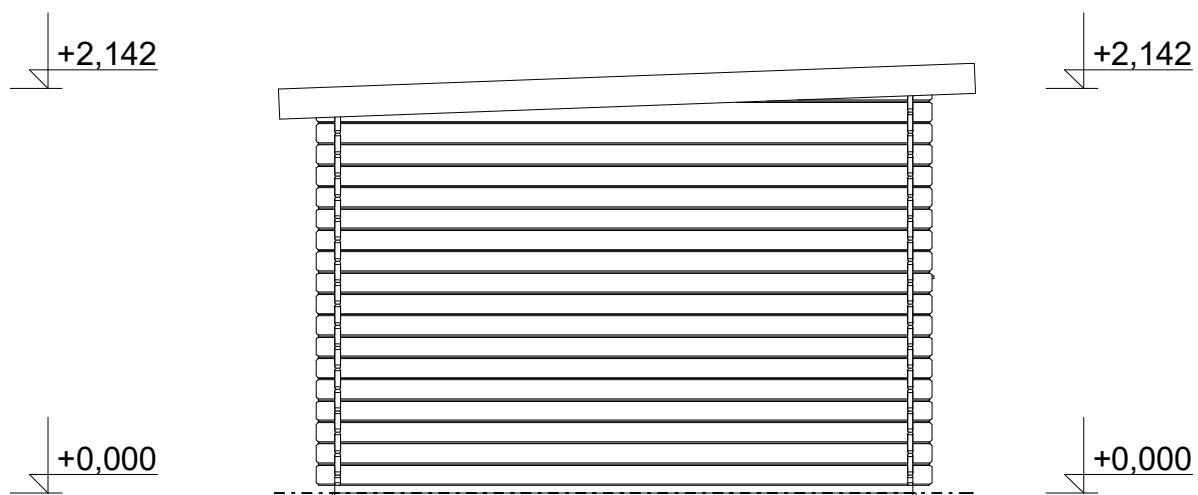

<http://www.deltasvratka.cz/>

Obchodní oddělení: Kozinova 57/2, 102 00 Praha 10

tel/fax: +420 271 750 637, tel.: +420 603 804 264

**Pohled 3**

**Pohled 4**

**Evald 4x3 m, DD**  
**- s přístavbou 1,35x3 m**