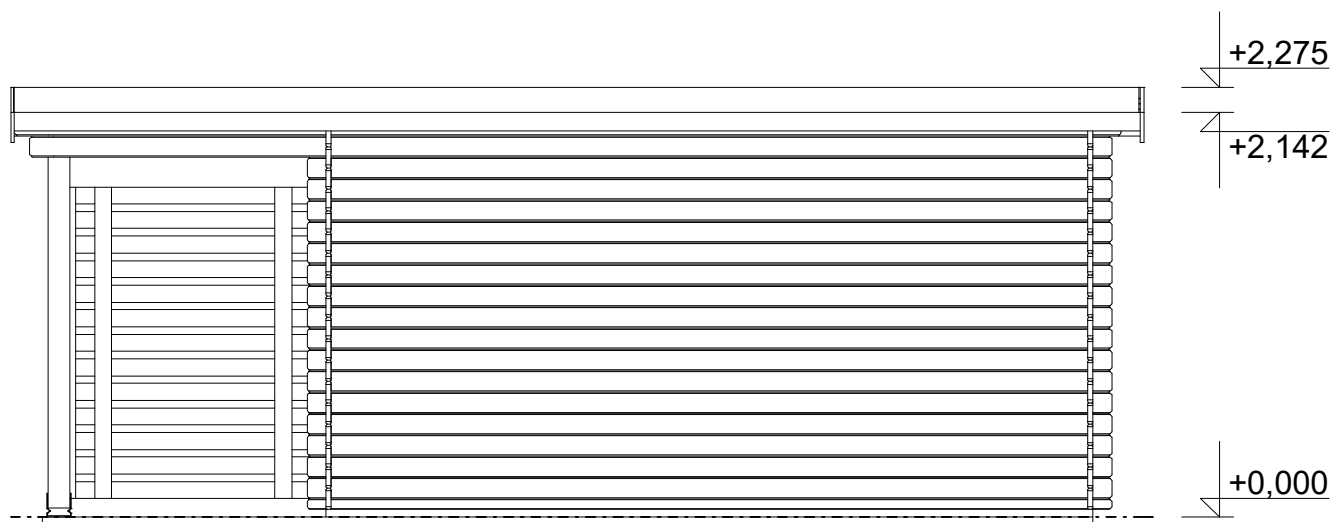

<http://www.deltasvratka.cz/>

Obchodní oddělení: Kozinova 57/2, 102 00 Praha 10

tel/fax: +420 271 750 637, tel.: +420 603 804 264

**Pohled 1**

**Pohled 2**

**Evald 4x3 m, DD**  
**- s přístavbou 1,35x3 m**