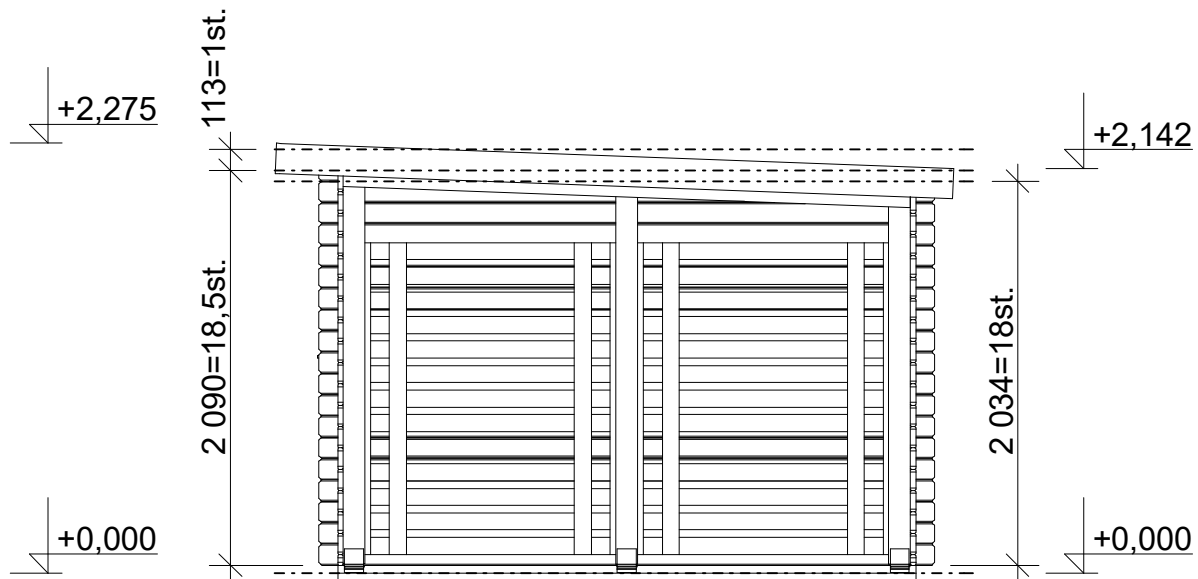

Evald 4x3 m, DD
- s přístavbou 1,35x3 m

Sklon střechy: cca 2°

Měřítko: 1:40

Výkres: pohledy

DELTA Svratka s.r.o.

Partyzánská 411, 592 02 Svratka

IČ: 150 50 611, DIČ: CZ 150 50 611

tel.: +420 566 662 215, tel/fax: +420 566 662 554

e-mail: info@deltasvratka.cz

<http://www.deltasvratka.cz/>

Obchodní oddělení: Kozinova 57/2, 102 00 Praha 10

tel/fax: +420 271 750 637, tel.: +420 603 804 264

Pohled 3