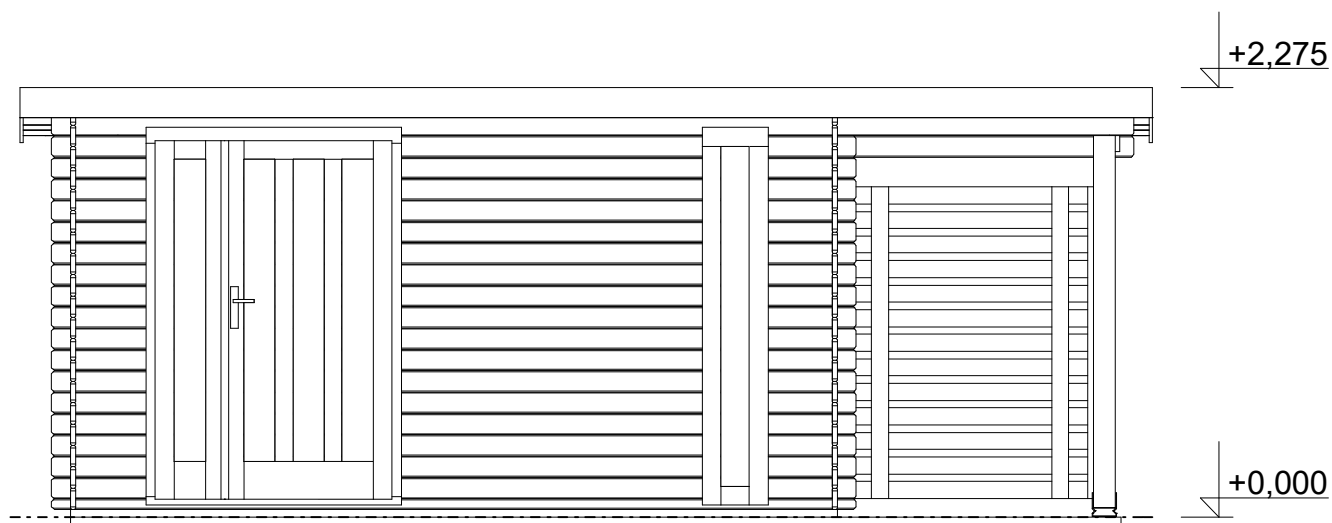

Evald 4x3 m, DD
- s přístavbou 1,35x3 m

Sklon střechy: cca 2°

Měřítko: 1:40

Výkres: pohledy

DELTA Svratka s.r.o.

Partyzánská 411, 592 02 Svratka

IČ: 150 50 611, DIČ: CZ 150 50 611

tel.: +420 566 662 215, tel/fax: +420 566 662 554

e-mail: info@deltasvratka.cz

<http://www.deltasvratka.cz/>

Obchodní oddělení: Kozinova 57/2, 102 00 Praha 10

tel/fax: +420 271 750 637, tel.: +420 603 804 264

Pohled 1