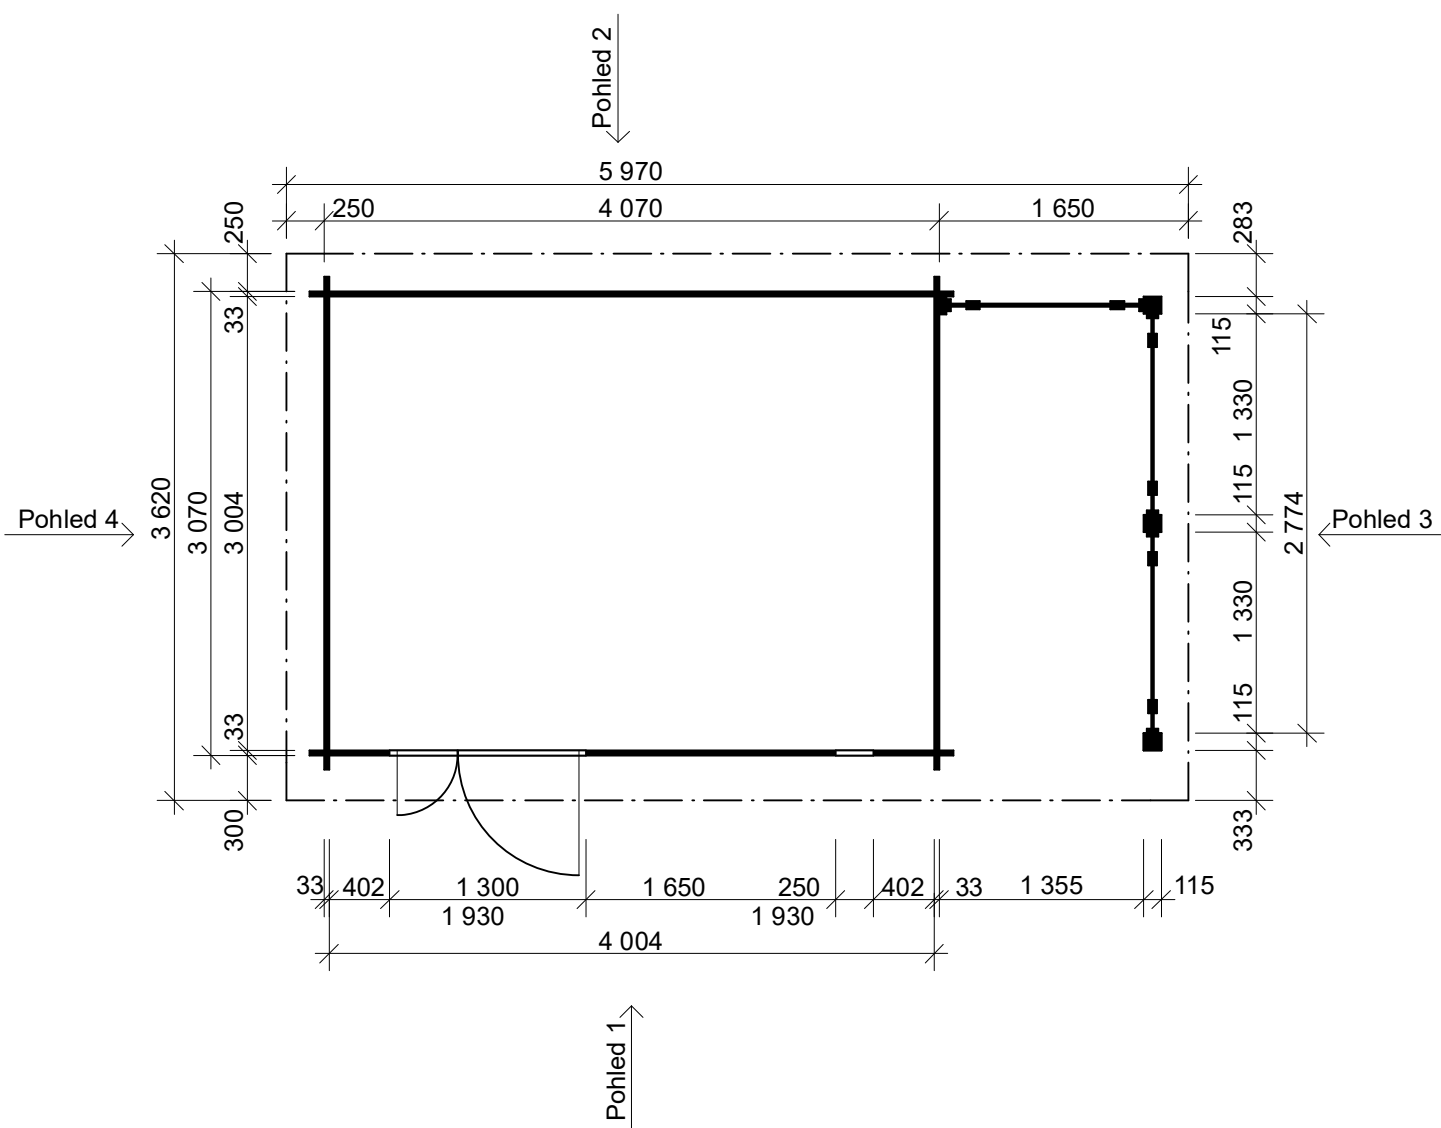

**Evald 4x3 m, DD**  
**- s přístavbou 1,35x3 m**

Sklon střechy: cca 2°

Měřítko: bez měřítka

Výkres: vizualizace

**DELTA Svatka s.r.o.**

Partyzánská 411, 592 02 Svatka

IČ: 150 50 611, DIČ: CZ 150 50 611

tel.: +420 566 662 215, tel/fax: +420 566 662 554

Sklon střechy: cca 2°

Měřítko: 1:50

Výkres: půdorys

**DELTA Svratka s.r.o.**

Partyzánská 411, 592 02 Svratka

IČ: 150 50 611, DIČ: CZ 150 50 611

tel.: +420 566 662 215, tel/fax: +420 566 662 554

e-mail: [info@deltasvratka.cz](mailto:info@deltasvratka.cz)

<http://www.deltasvratka.cz/>

Obchodní oddělení: Kozinova 57/2, 102 00 Praha 10

tel/fax: +420 271 750 637, tel.: +420 603 804 264

**Evald 4x3 m, DD**  
**- s přístavbou 1,35x3 m**

Sklon střechy: cca 2°

Měřítko: 1:40