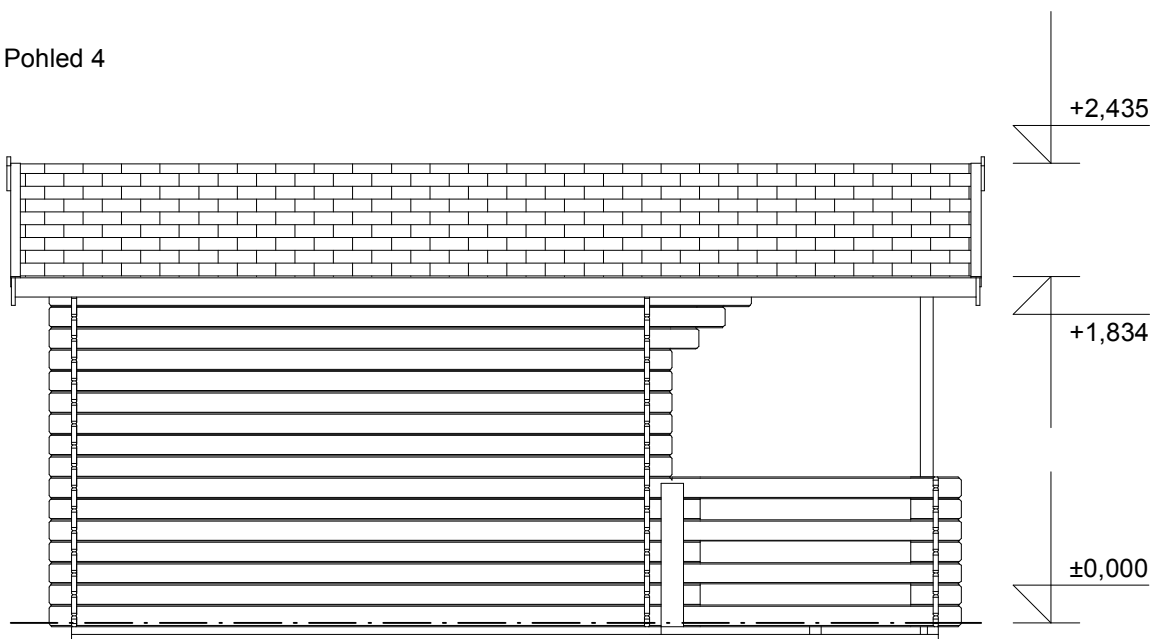

Obchodní oddělení: Kozinova 57/2, 102 00 Praha 10

tel/fax: +420 271 750 637, tel.: +420 603 804 264

Pohled 3

Pohled 4

Luka EKO 3,5x3/1,7 m  
- terasa 3,5x1,5 m

Sklon střechy: 16°

Měřítko: 1:40

Výkres: základy