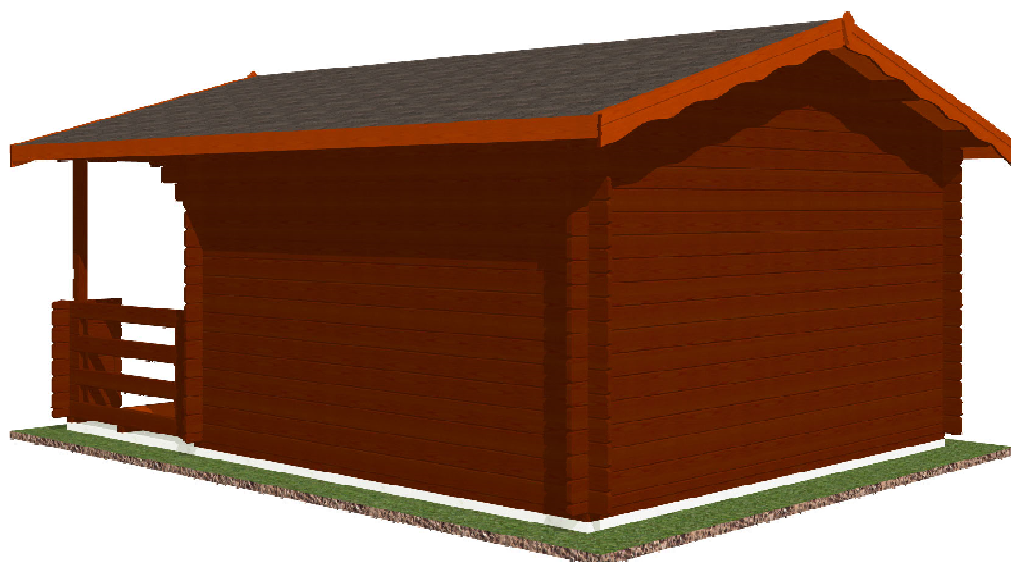

Luka EKO 3,5x3/1,7 m
- terasa 3,5x1,5 m

Sklon střechy: 16°

Měřítko: bez měřítka

Výkres: axonometrie

DELTA Svatka s.r.o.

Partyzánská 411, 592 02 Svatka

IČ: 150 50 611, DIČ: CZ 150 50 611

tel.: +420 566 662 215, tel/fax: +420 566 662 554

e-mail: info@deltasvatka.cz

<http://www.deltasvatka.cz/>

Obchodní oddělení: Kozinova 57/2, 102 00 Praha 10

tel/fax: +420 271 750 637, tel.: +420 603 804 264