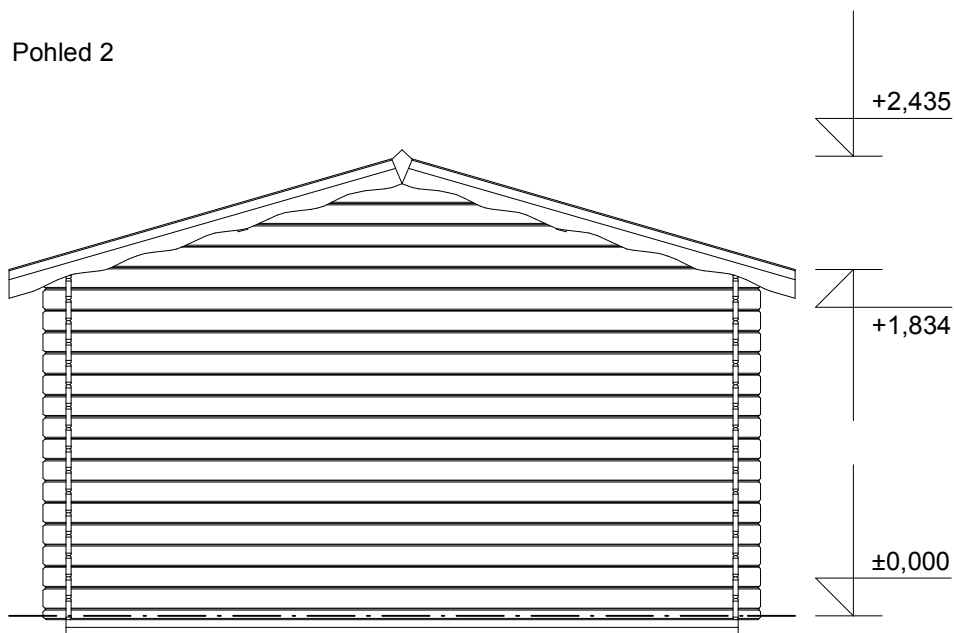

Obchodní oddělení: Kozinova 57/2, 102 00 Praha 10

tel/fax: +420 271 750 637, tel.: +420 603 804 264

Pohled 2

Luka EKO 3,5x3/1,7 m  
- terasa 3,5x1,5 m

Sklon střechy: 16°

Měřítko: 1:40

Výkres: pohledy

**DELTA Svratka s.r.o.**