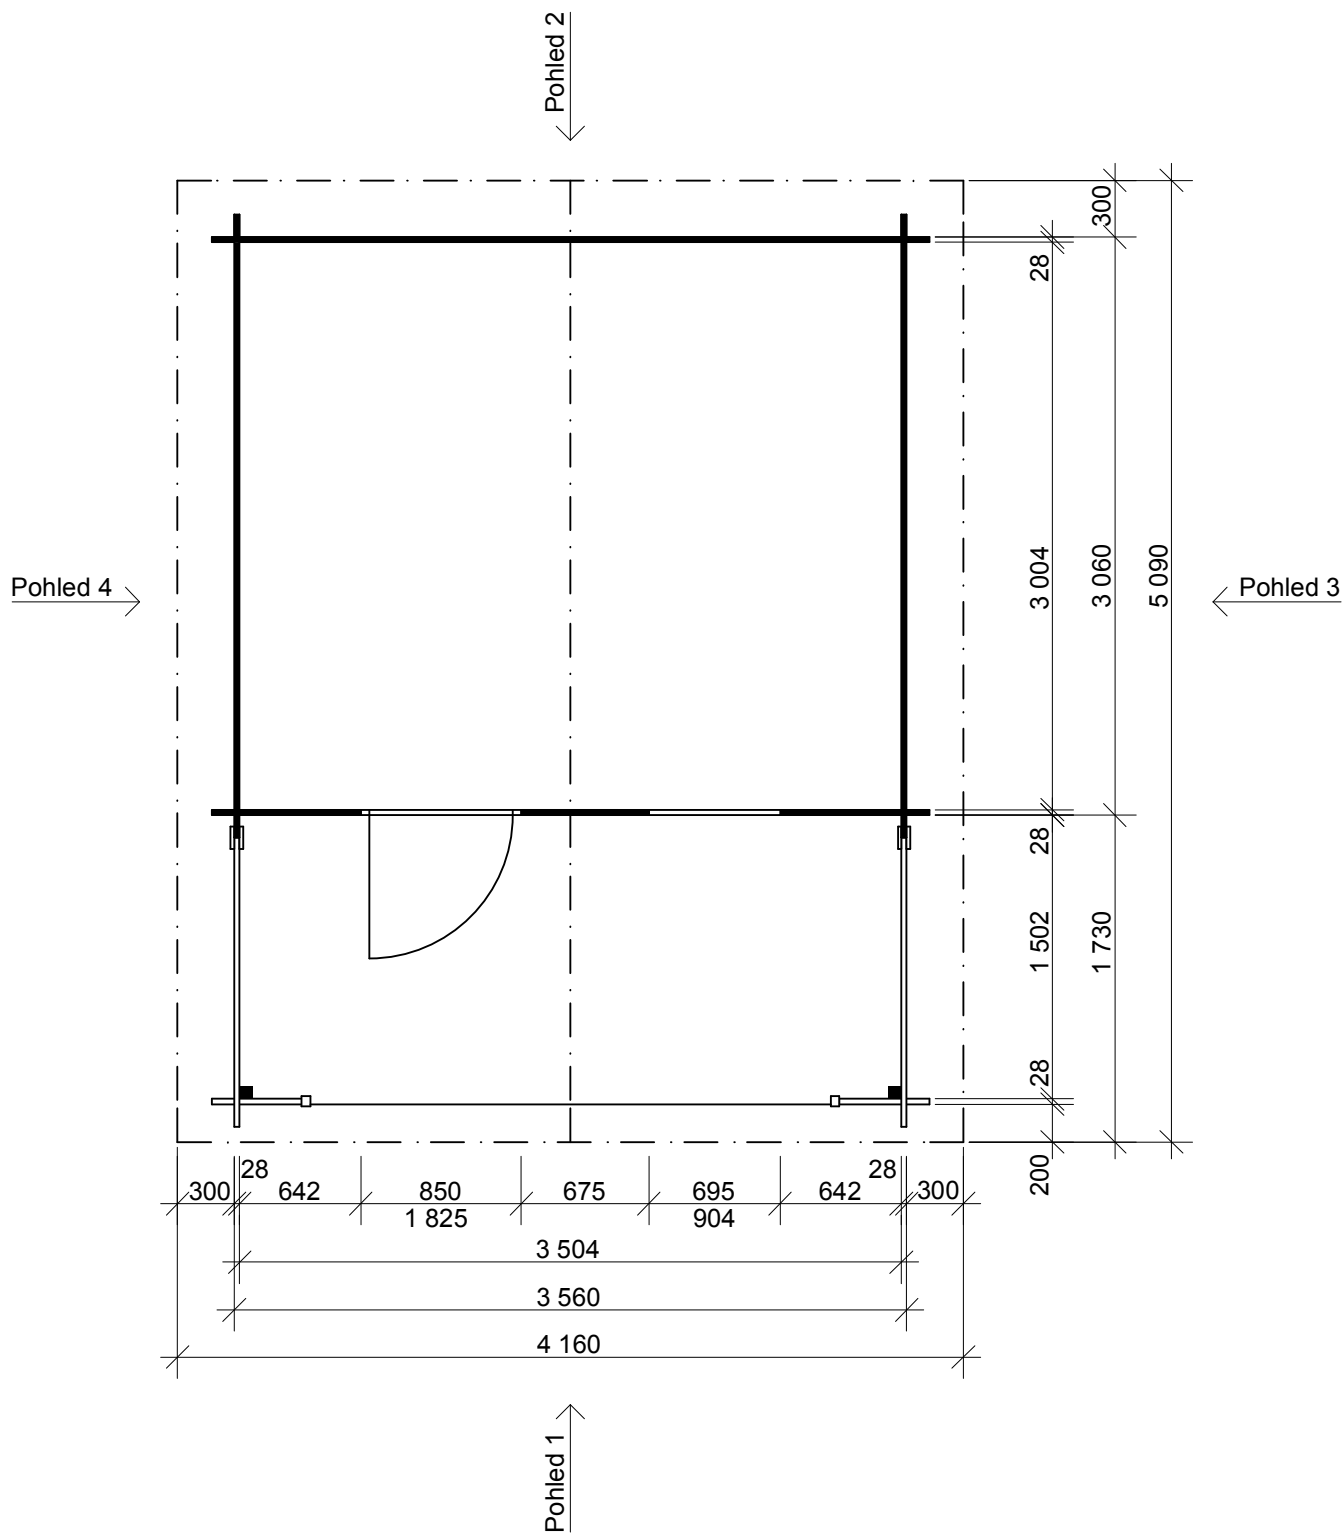

Luka EKO 3,5x3/1,7 m  
- terasa 3,5x1,5 m

Sklon střechy: 16°

Měřítko: bez měřítka

Výkres: axonometrie

**DELTA Svatka s.r.o.**

Partyzánská 411, 592 02 Svatka

IČ: 150 50 611, DIČ: CZ 150 50 611

tel.: +420 566 662 215, tel/fax: +420 566 662 554

Sklon střechy: 16°

Měřítko: 1:40

Výkres: půdorys

**DELTA Svratka s.r.o.**

Partyzánská 411, 592 02 Svratka

IČ: 150 50 611, DIČ: CZ 150 50 611

tel.: +420 566 662 215, tel/fax: +420 566 662 554

e-mail: [info@deltasvratka.cz](mailto:info@deltasvratka.cz)

<http://www.deltasvratka.cz/>

Obchodní oddělení: Kozinova 57/2, 102 00 Praha 10

tel/fax: +420 271 750 637, tel.: +420 603 804 264

Luka EKO 3,5x3/1,7 m  
- terasa 3,5x1,5 m

Sklon střechy: 16°

Měřítko: 1:40

Výkres: pohledy

Obchodní oddělení: Kozinova 57/2, 102 00 Praha 10

tel/fax: +420 271 750 637, tel.: +420 603 804 264

Pohled 2

Luka EKO 3,5x3/1,7 m  
- terasa 3,5x1,5 m

Sklon střechy: 16°

Měřítko: 1:40

Výkres: pohledy

**DELTA Svratka s.r.o.**