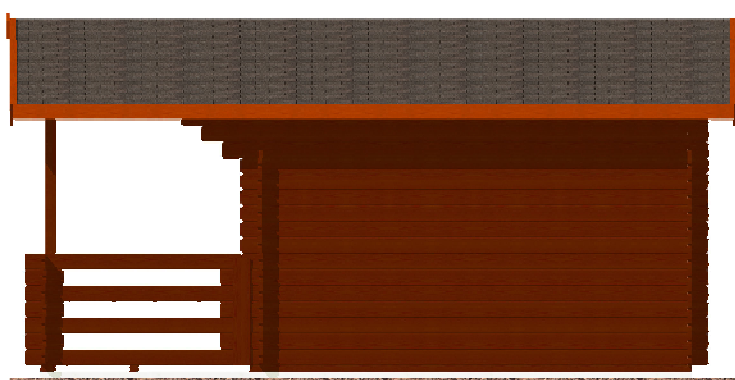

Luka EKO 3,5x3/1,7 m
- terasa 3,5x1,5 m

Sklon střechy: 16°

Měřítko: bez měřítka

Výkres: axonometrie

DELTA Svatka s.r.o.

Partyzánská 411, 592 02 Svatka

IČ: 150 50 611, DIČ: CZ 150 50 611

tel.: +420 566 662 215, tel/fax: +420 566 662 554

e-mail: info@deltasvatka.cz

<http://www.deltasvatka.cz/>

Obchodní oddělení: Kozinova 57/2, 102 00 Praha 10

tel/fax: +420 271 750 637, tel.: +420 603 804 264