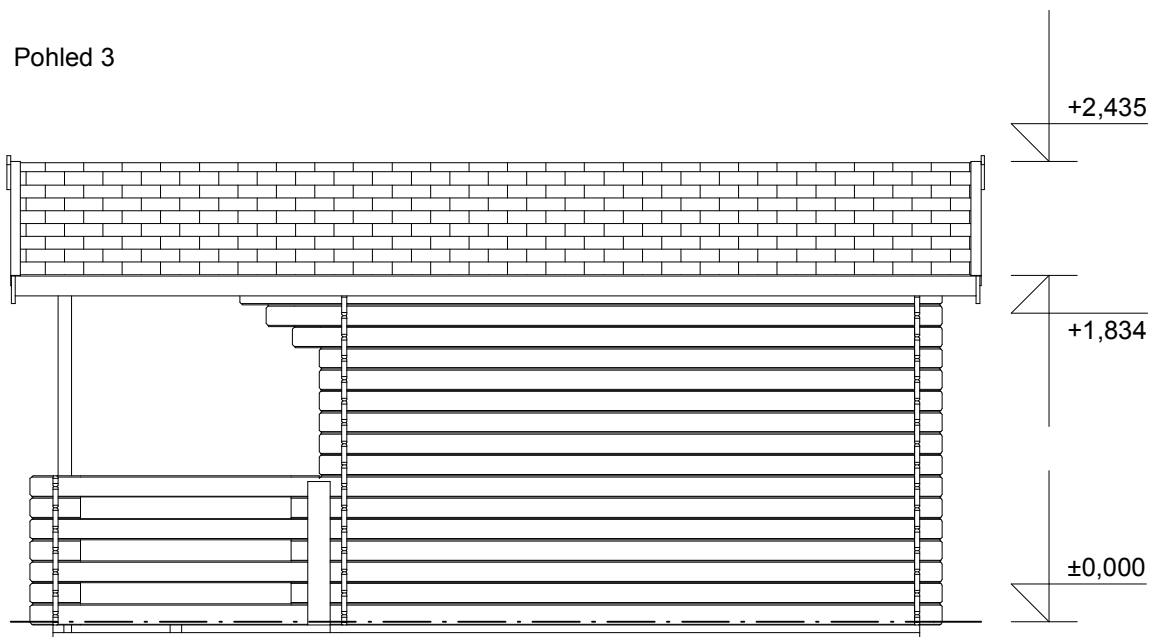

Obchodní oddělení: Kozinova 57/2, 102 00 Praha 10

tel/fax: +420 271 750 637, tel.: +420 603 804 264

Pohled 3

Pohled 4

Luka EKO 3,5x3/1,7 m  
- terasa 3,5x1,5 m

Sklon střechy: 16°

Měřítko: 1:40

Výkres: základy