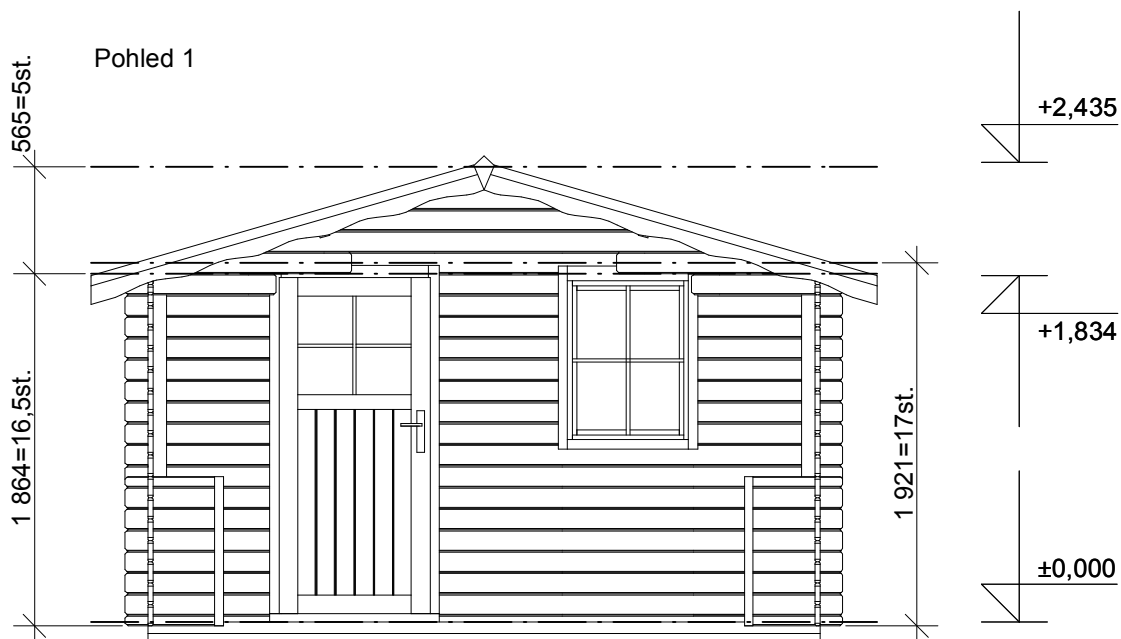

<http://www.deltasvratka.cz/>

Obchodní oddělení: Kozinova 57/2, 102 00 Praha 10

tel/fax: +420 271 750 637, tel.: +420 603 804 264

Luka EKO 3,5x3/1,7 m  
- terasa 3,5x1,5 m

Sklon střechy: 16°

Měřítko: 1:40

Výkres: pohledy

Obchodní oddělení: Kozinova 57/2, 102 00 Praha 10

tel/fax: +420 271 750 637, tel.: +420 603 804 264

Pohled 2

Luka EKO 3,5x3/1,7 m  
- terasa 3,5x1,5 m

Sklon střechy: 16°

Měřítko: 1:40

Výkres: pohledy

**DELTA Svratka s.r.o.**