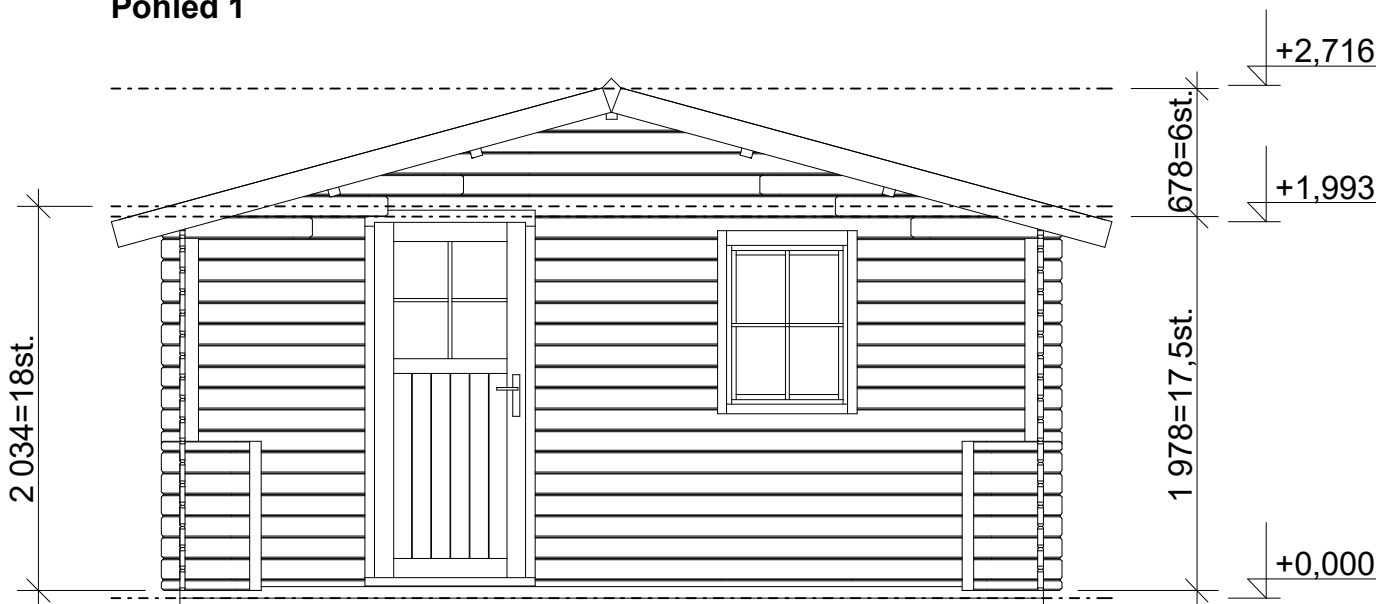

Obchodní oddělení: Kozinova 57/2, 102 00 Praha 10

tel/fax: +420 271 750 637, tel.: +420 603 804 264

Luka EKO 4,5x4,5/1,7 m
- terasa 4,5x1,5 m

Sklon střechy: 17°

Měřítko: 1:40

Výkres: pohledy

DELTA Svatka s.r.o.

tel/fax: +420 271 750 637, tel.: +420 603 804 264

Pohled 1

Pohled 2

Luka EKO 4,5x4,5/1,7 m
- terasa 4,5x1,5 m

Sklon střechy: 17°

Měřítko: 1:40

Výkres: pohledy

DELTA Svratka s.r.o.

tel/fax: +420 271 750 637, tel.: +420 603 804 264

Pohled 3

Pohled 4

Luka EKO 4,5x4,5/1,7 m
- terasa 4,5x1,5 m

Sklon střechy: 17°

Měřítko: 1:40

Výkres: půdorys základů

DELTA Svatka s.r.o.