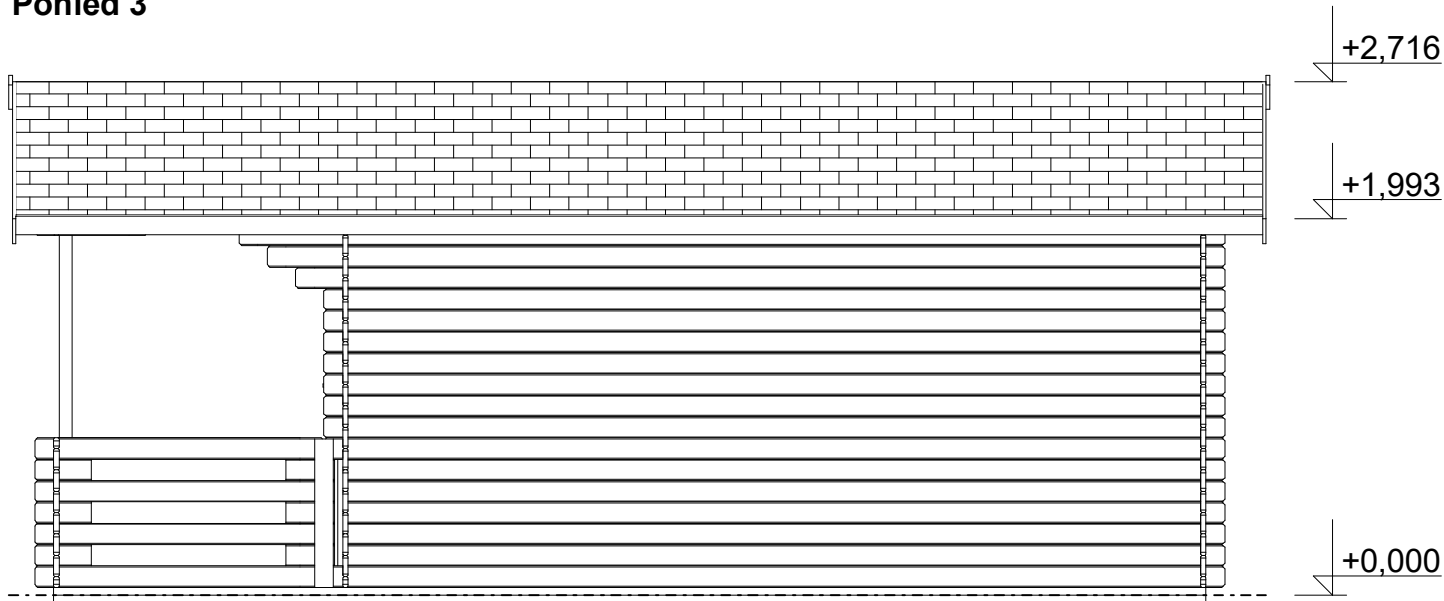

tel/fax: +420 271 750 637, tel.: +420 603 804 264

Pohled 3

Pohled 4

Luka EKO 4,5x4,5/1,7 m
- terasa 4,5x1,5 m

Sklon střechy: 17°

Měřítko: 1:40

Výkres: půdorys základů

DELTA Svatka s.r.o.