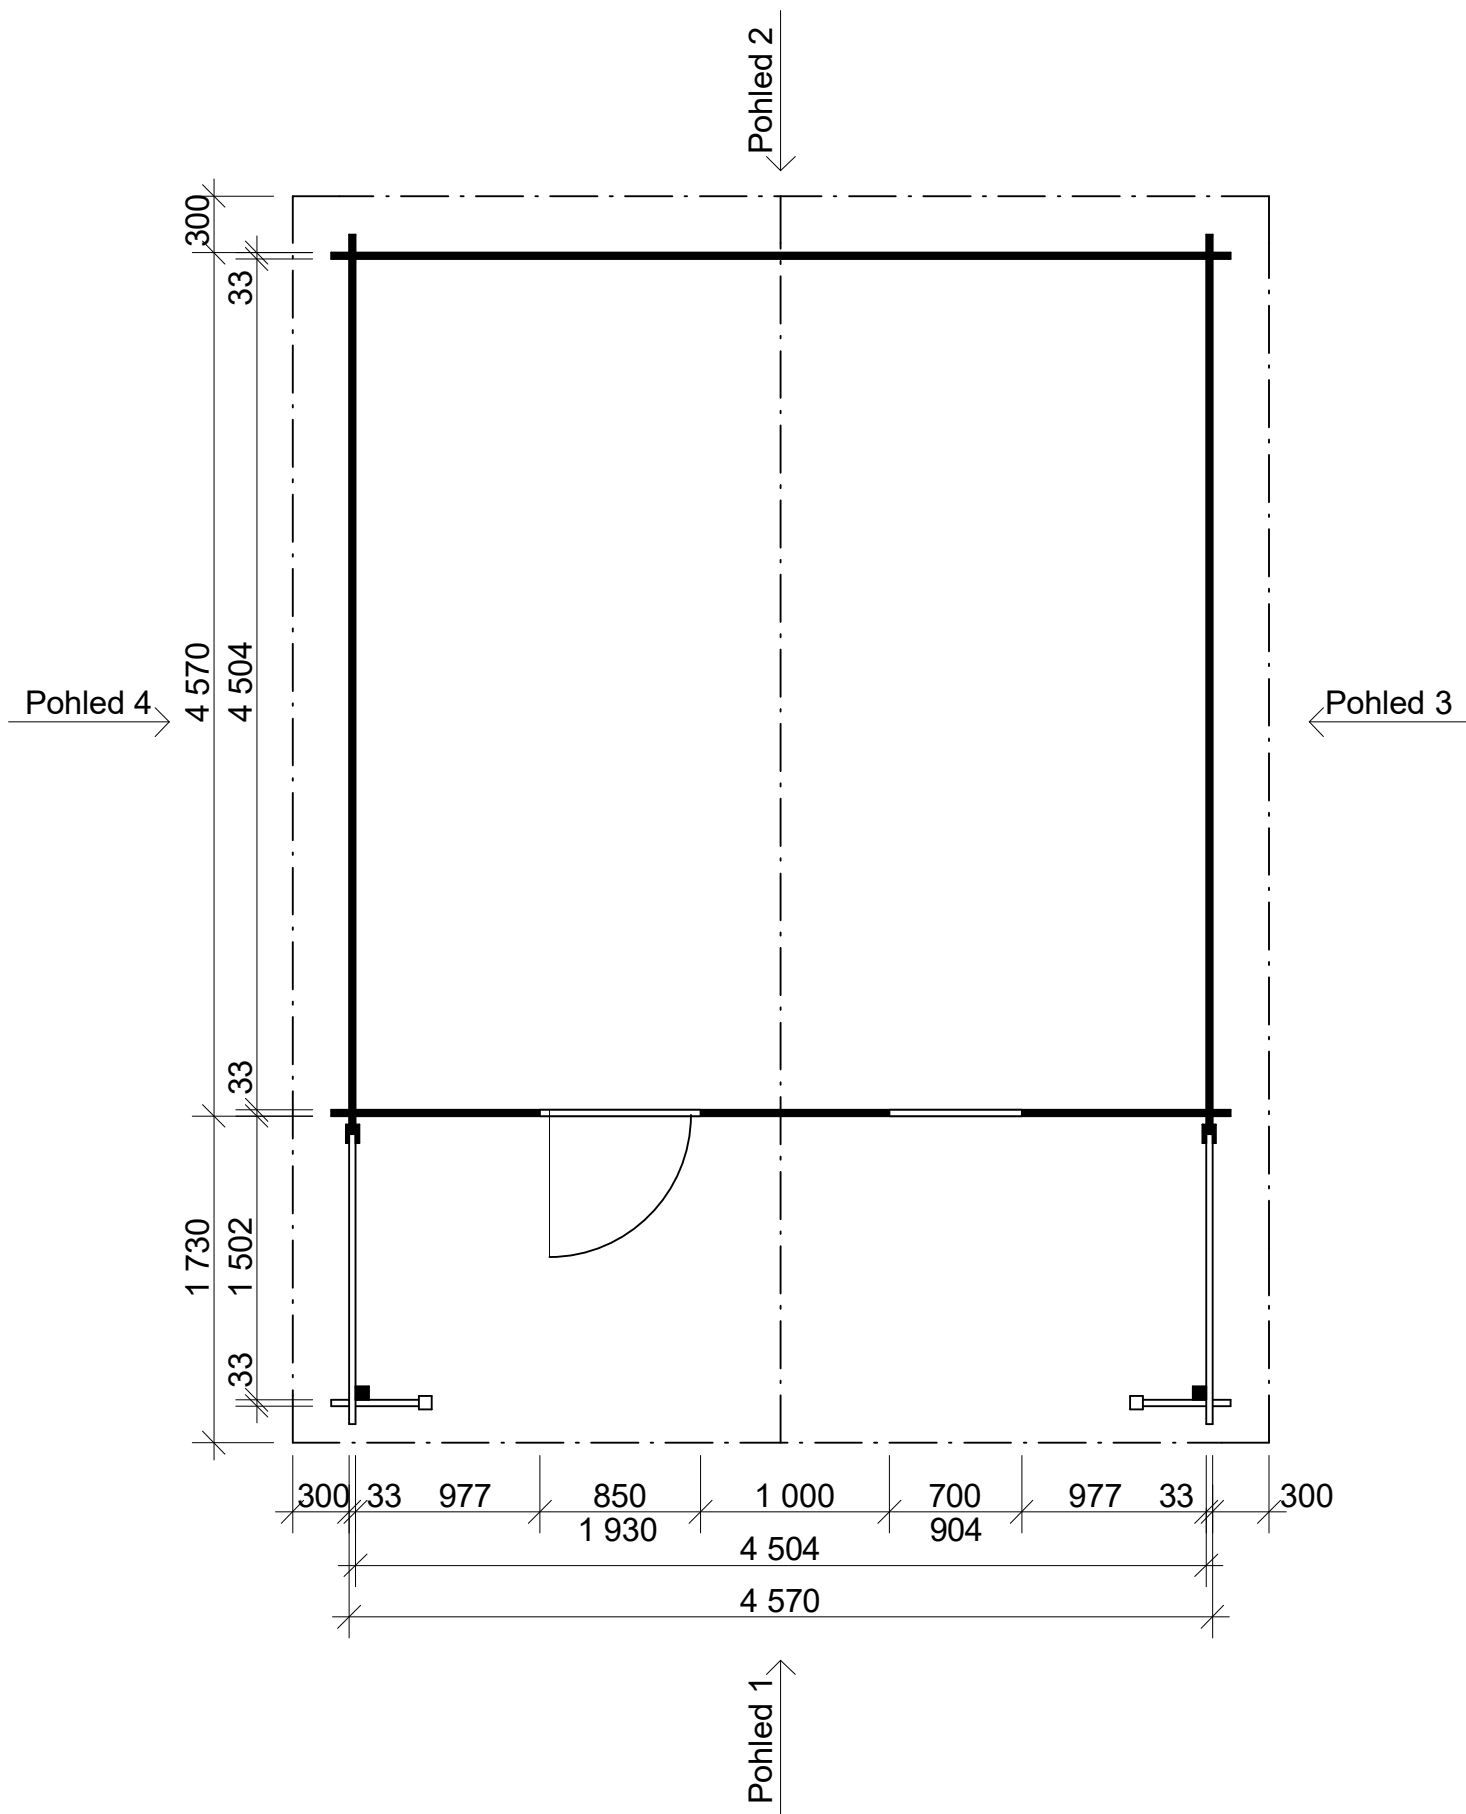

Luka EKO 4,5x4,5/1,7 m
- terasa 4,5x1,5 m

Sklon střechy: 17°

Měřítko: bez měřítka

Výkres: vizualizace

DELTA Svatka s.r.o.

Partyzánská 411, 592 02 Svatka

IČ: 150 50 611, DIČ: CZ 150 50 611

tel.: +420 566 662 215, tel/fax: +420 566 662 554

Obchodní oddělení: Kozinova 57/2, 102 00 Praha 10

tel/fax: +420 271 750 637, tel.: +420 603 804 264

Luka EKO 4,5x4,5/1,7 m
- terasa 4,5x1,5 m

Sklon střechy: 17°

Měřítko: 1:40

Výkres: pohledy

DELTA Svatka s.r.o.

tel/fax: +420 271 750 637, tel.: +420 603 804 264

Pohled 1

Pohled 2

Luka EKO 4,5x4,5/1,7 m
- terasa 4,5x1,5 m

Sklon střechy: 17°

Měřítko: 1:40

Výkres: pohledy

DELTA Svratka s.r.o.

tel/fax: +420 271 750 637, tel.: +420 603 804 264

Pohled 3

Pohled 4

Luka EKO 4,5x4,5/1,7 m
- terasa 4,5x1,5 m

Sklon střechy: 17°

Měřítko: 1:40

Výkres: půdorys základů

DELTA Svatka s.r.o.