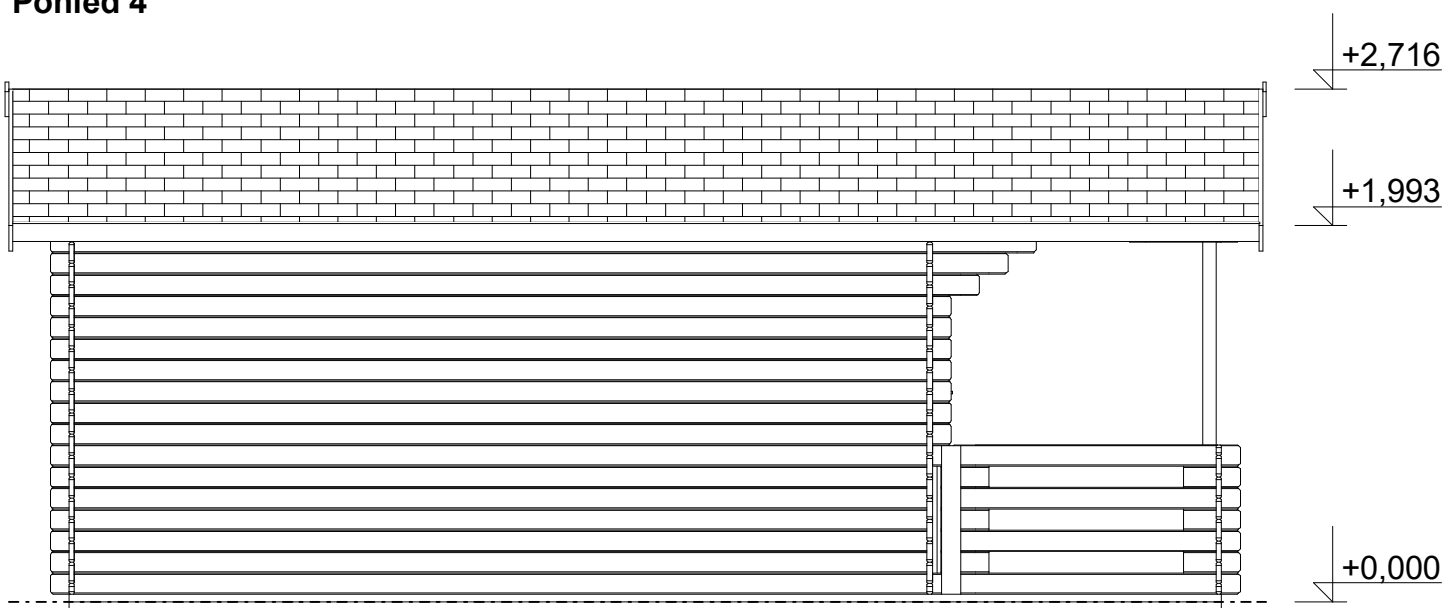

tel/fax: +420 271 750 637, tel.: +420 603 804 264

Pohled 3

Pohled 4

Luka EKO 4,5x4,5/1,7 m
- terasa 4,5x1,5 m

Sklon střechy: 17°

Měřítko: 1:40

Výkres: půdorys základů

DELTA Svatka s.r.o.