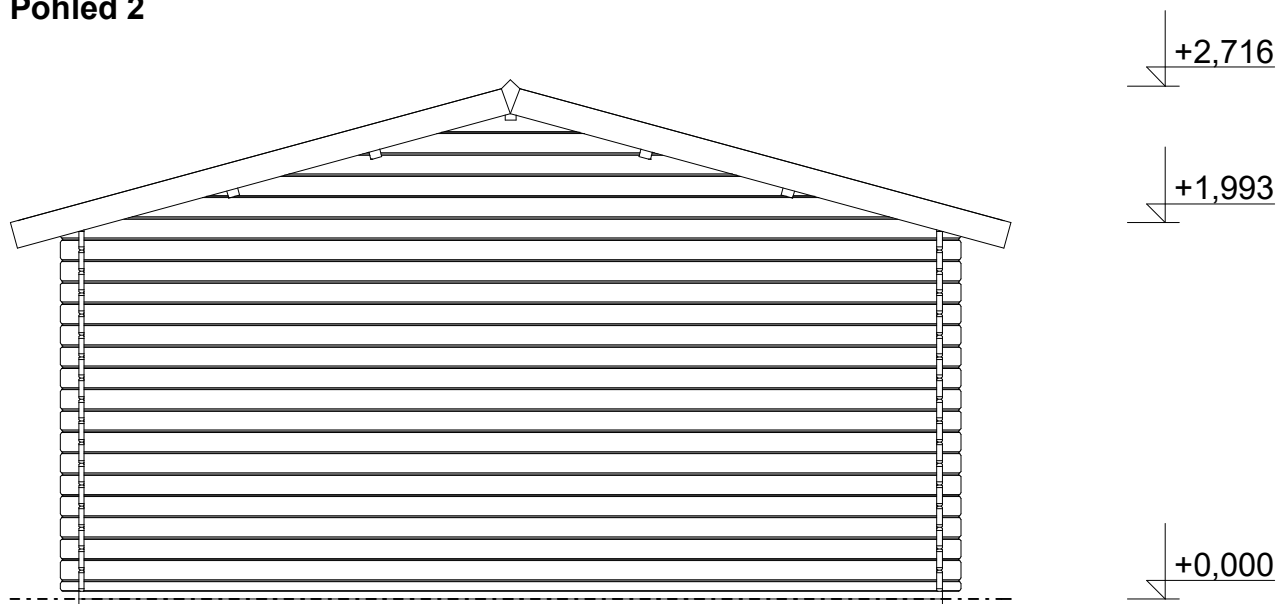

tel/fax: +420 271 750 637, tel.: +420 603 804 264

Pohled 1

Pohled 2

Luka EKO 4,5x4,5/1,7 m
- terasa 4,5x1,5 m

Sklon střechy: 17°

Měřítko: 1:40

Výkres: pohledy

DELTA Svratka s.r.o.