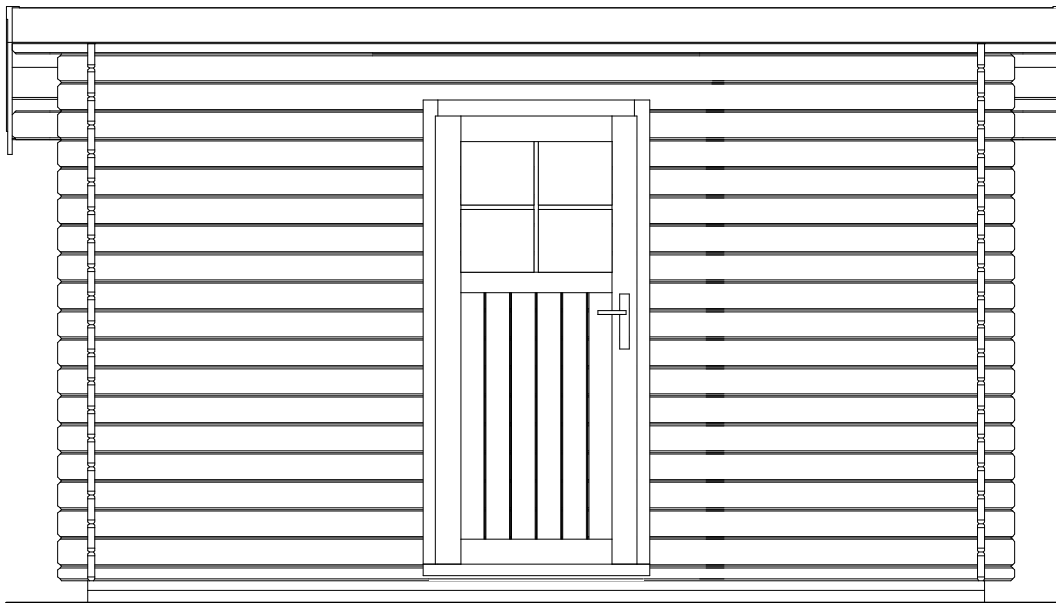

Robin EKO 3,5x2/0,3 m

Sklon střechy: 9°

Měřítko: 1:30

Výkres: pohledy

DELTA Svratka s.r.o.

Partyzánská 411, 592 02 Svratka

IČ: 150 50 611, DIČ: CZ 150 50 611

tel.: +420 566 662 215, tel/fax: +420 566 662 554

e-mail: info@deltasvratka.cz

<http://www.deltasvratka.cz/>

Obchodní oddělení: Kozinova 57/2, 102 00 Praha 10

tel/fax: +420 271 750 637, tel.: +420 603 804 264

Pohled 1