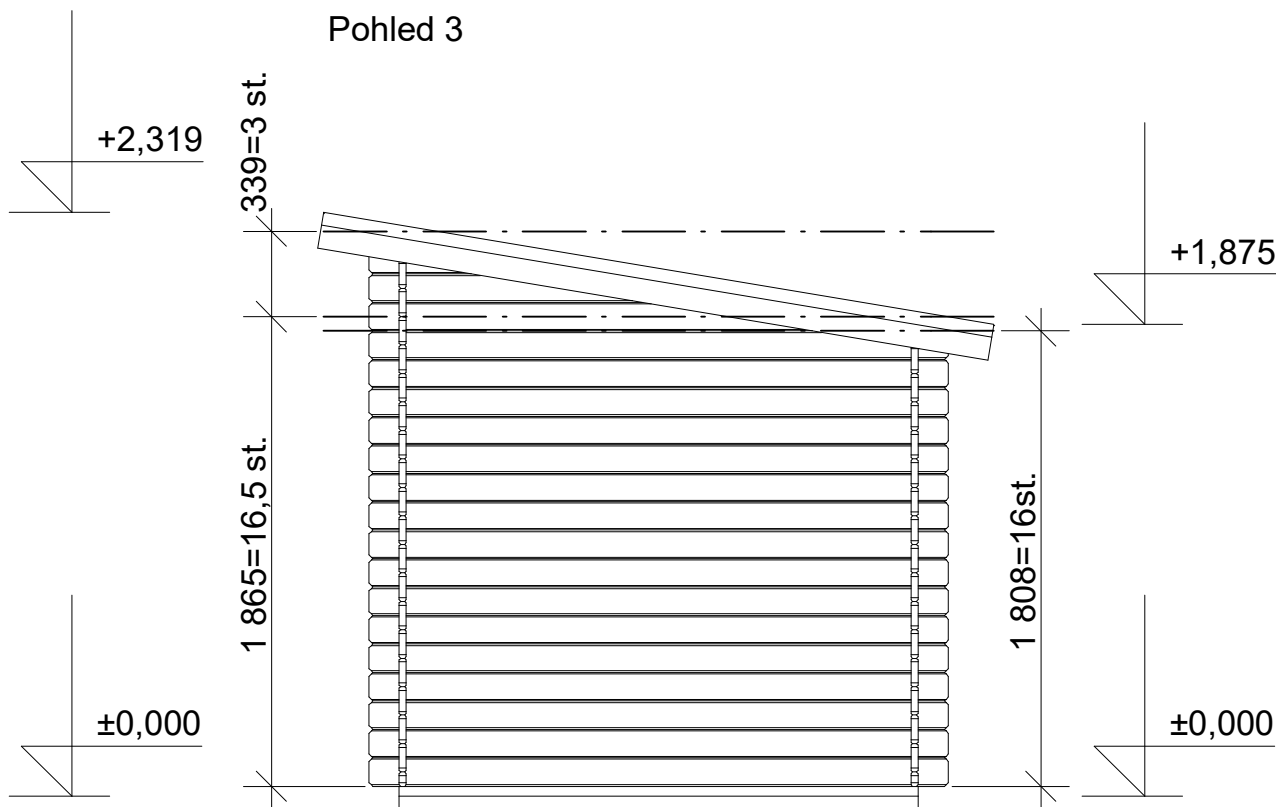

Pohled 1

+2,319

±0,000

Pohled 2

+2,319

+1,875

±0,000

Robin EKO 3,5x2/0,3 m

<http://www.deltasvratka.cz/>

Obchodní oddělení: Kozinova 57/2, 102 00 Praha 10

tel/fax: +420 271 750 637, tel.: +420 603 804 264

Pohled 3

Pohled 4

Robin EKO 3,5x2/0,3 m

Sklon střechy: 9°

Měřítko: 1:30