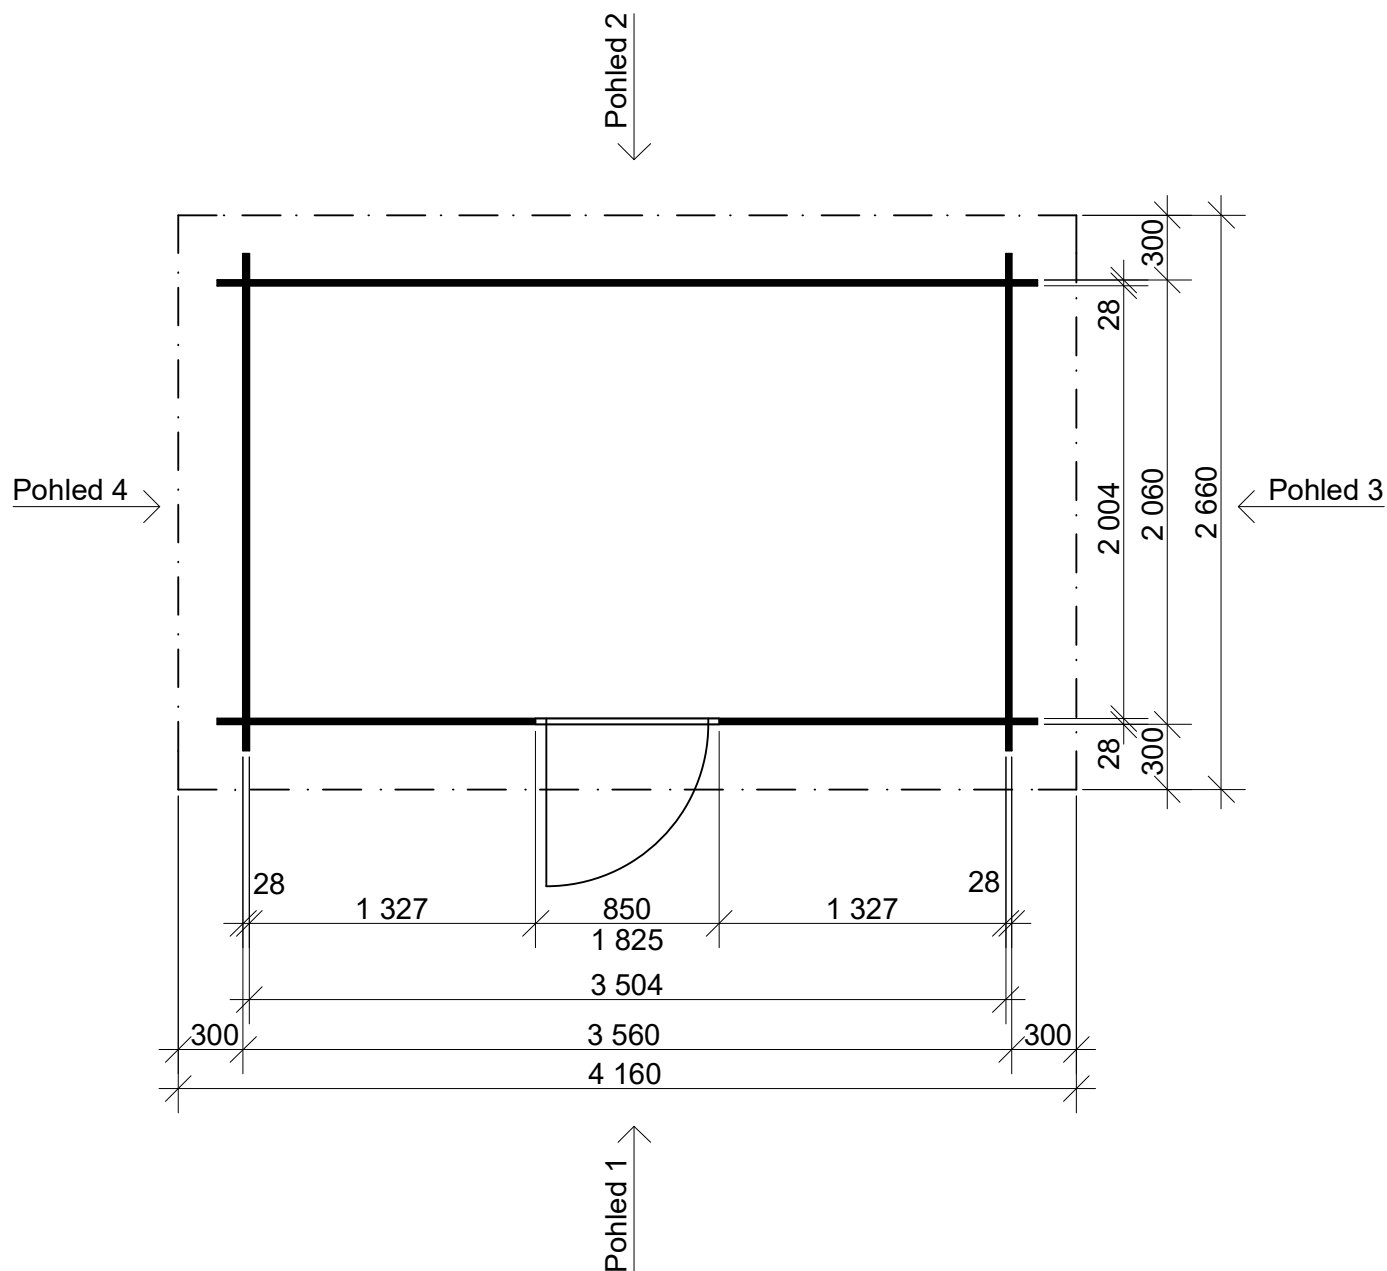

Robin EKO 3,5x2/0,3 m

Sklon střechy: 9°

Měřítko: bez měřítka

Výkres: vizualizace

DELTA Svatka s.r.o.

Partyzánská 411, 592 02 Svatka

IČ: 150 50 611, DIČ: CZ 150 50 611

tel.: +420 566 662 215, tel/fax: +420 566 662 554

e-mail: info@deltasvatka.cz

<http://www.deltasvatka.cz/>

Obchodní oddělení: Kozinova 57/2, 102 00 Praha 10

tel/fax: +420 271 750 637, tel.: +420 603 804 264

Robin EKO 3,5x2/0,3 m

Sklon střechy: 9°

Měřítko: 1:35

Obchodní oddělení: Kozinova 57/2, 102 00 Praha 10

tel/fax: +420 271 750 637, tel.: +420 603 804 264

Robin EKO 3,5x2/0,3 m

Sklon střechy: 9°

Měřítko: 1:30

Výkres: pohledy

DELTA Svratka s.r.o.

Partyzánská 411, 592 02 Svratka

Pohled 1

+2,319

±0,000

Pohled 2

+2,319

+1,875

±0,000

Robin EKO 3,5x2/0,3 m