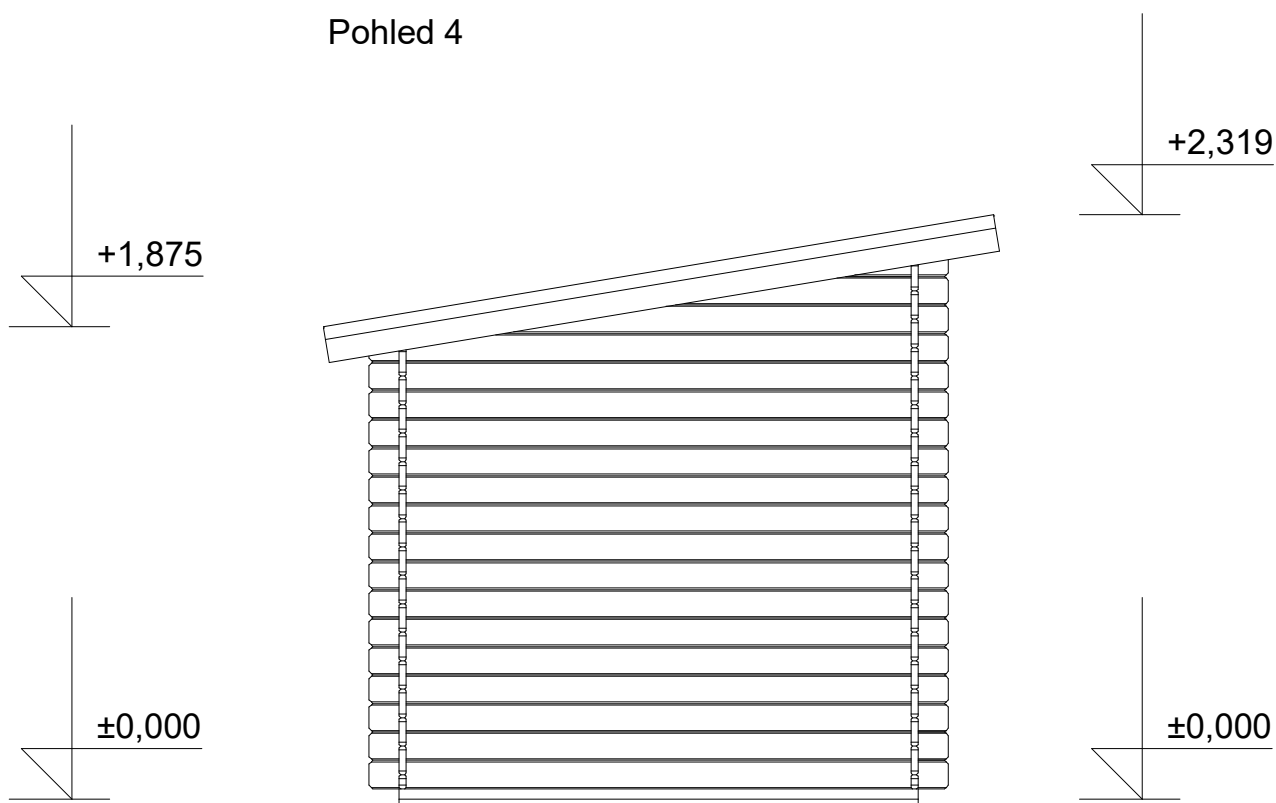

<http://www.deltasvratka.cz/>

Obchodní oddělení: Kozinova 57/2, 102 00 Praha 10

tel/fax: +420 271 750 637, tel.: +420 603 804 264

Pohled 3

Pohled 4

Robin EKO 3,5x2/0,3 m

Sklon střechy: 9°

Měřítko: 1:30