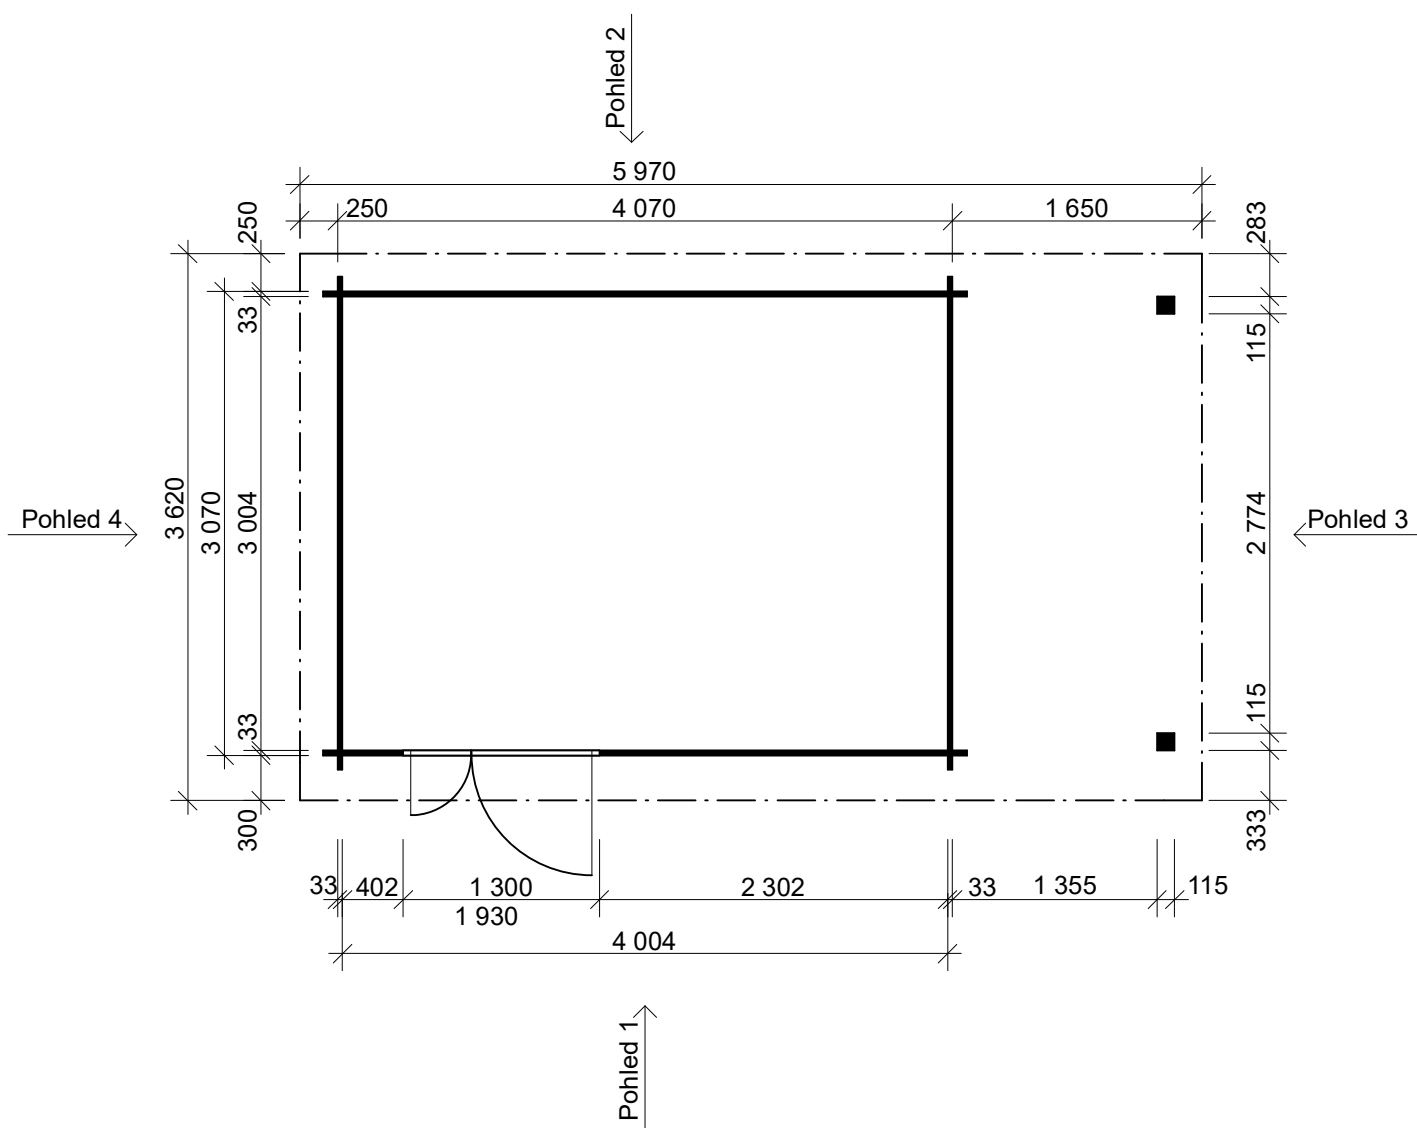

Obchodní oddělení: Kozinova 57/2, 102 00 Praha 10

tel/fax: +420 271 750 637, tel.: +420 603 804 264

Roland 4x3 m, DD
- přístřešek 1,35x3 m

Sklon střechy: cca 2°

Měřítko: 1:40

Výkres: pohledy

DELTA Svratka s.r.o.

tel/fax: +420 271 750 637, tel.: +420 603 804 264

Pohled 1

Pohled 2

**Roland 4x3 m, DD
- přístřešek 1,35x3 m**

Sklon střechy: cca 2°

Měřítko: 1:40

Výkres: pohledy

DELTA Svratka s.r.o.

tel/fax: +420 271 750 637, tel.: +420 603 804 264

Pohled 3

Pohled 4

**Roland 4x3 m, DD
- přístřešek 1,35x3 m**

Sklon střechy: cca 2°

Měřítko: 1:40

Výkres: půdorys základů

DELTA Svratka s.r.o.