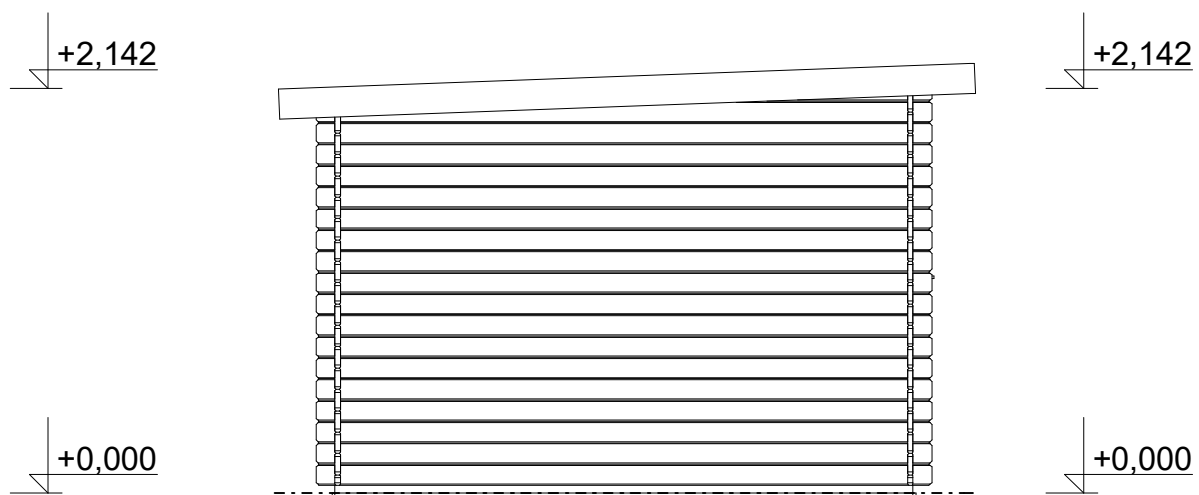

tel/fax: +420 271 750 637, tel.: +420 603 804 264

Pohled 3

Pohled 4

**Roland 4x3 m, DD
- přístřešek 1,35x3 m**

Sklon střechy: cca 2°

Měřítko: 1:40

Výkres: půdorys základů

DELTA Svratka s.r.o.