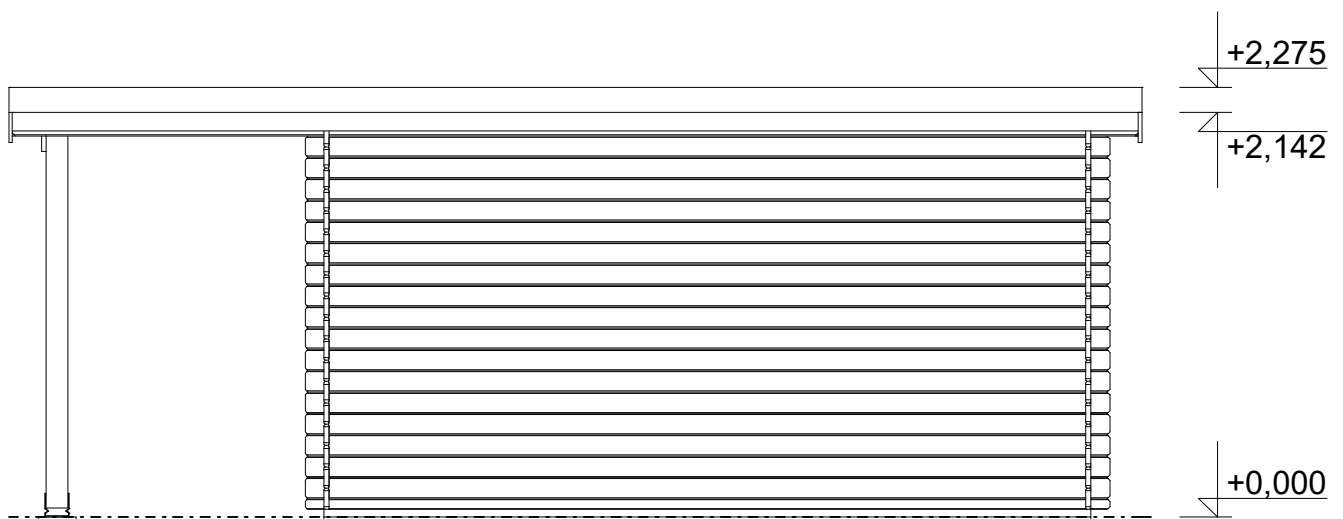

tel/fax: +420 271 750 637, tel.: +420 603 804 264

Pohled 1

Pohled 2

**Roland 4x3 m, DD
- přístřešek 1,35x3 m**

Sklon střechy: cca 2°

Měřítko: 1:40

Výkres: pohledy

DELTA Svratka s.r.o.