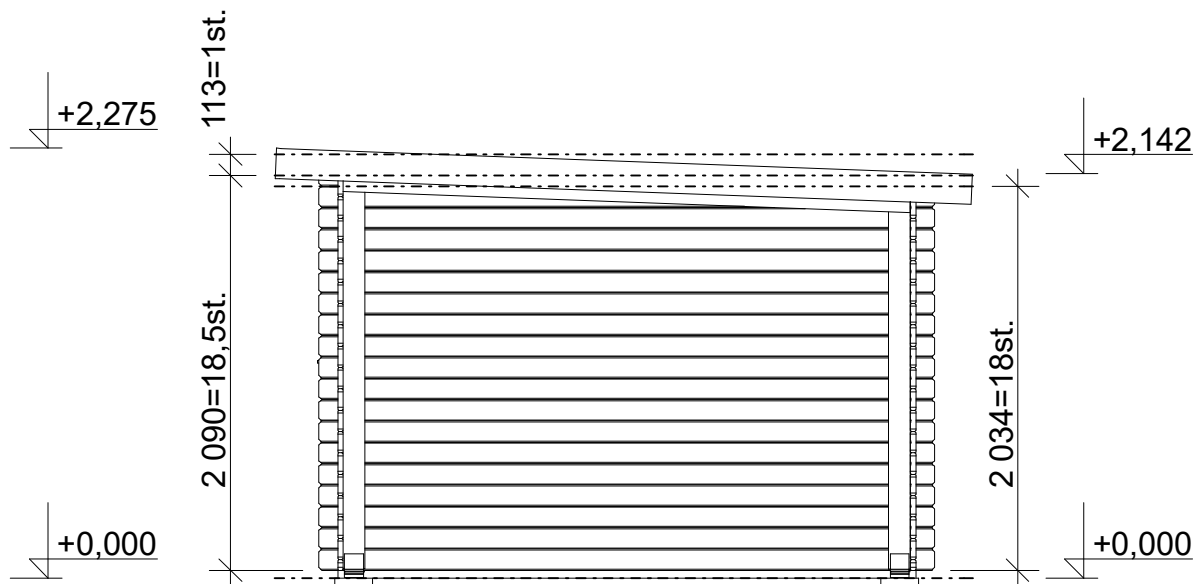

tel/fax: +420 271 750 637, tel.: +420 603 804 264

Pohled 3

Pohled 4

**Roland 4x3 m, DD
- přístřešek 1,35x3 m**

Sklon střechy: cca 2°

Měřítko: 1:40

Výkres: půdorys základů

DELTA Svratka s.r.o.