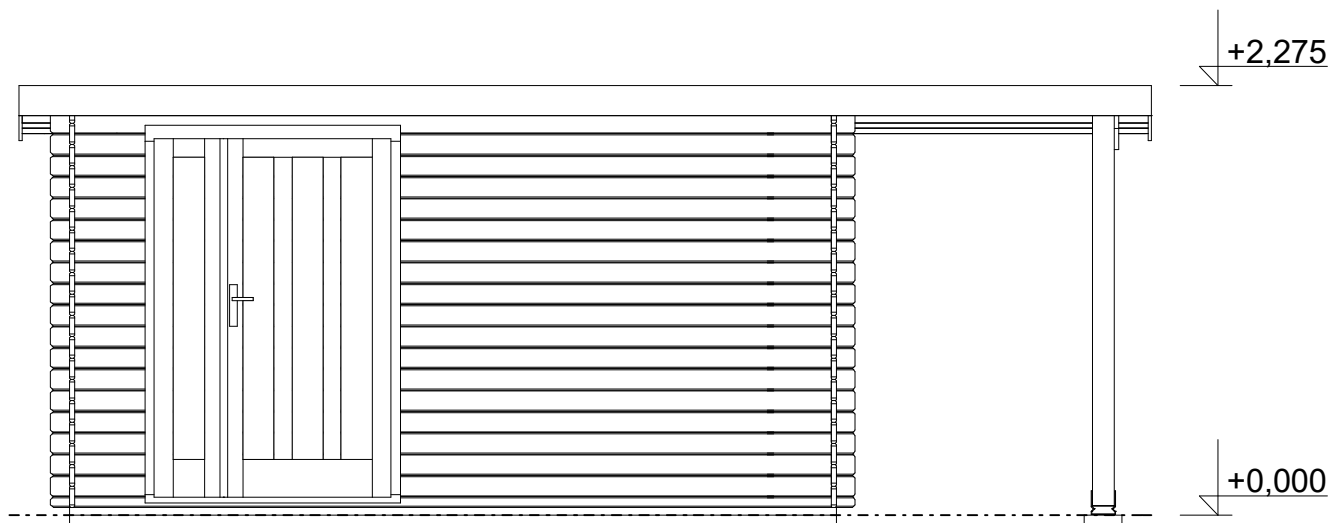

tel/fax: +420 271 750 637, tel.: +420 603 804 264

Pohled 1

Pohled 2

**Roland 4x3 m, DD
- přístřešek 1,35x3 m**

Sklon střechy: cca 2°

Měřítko: 1:40

Výkres: pohledy

DELTA Svratka s.r.o.